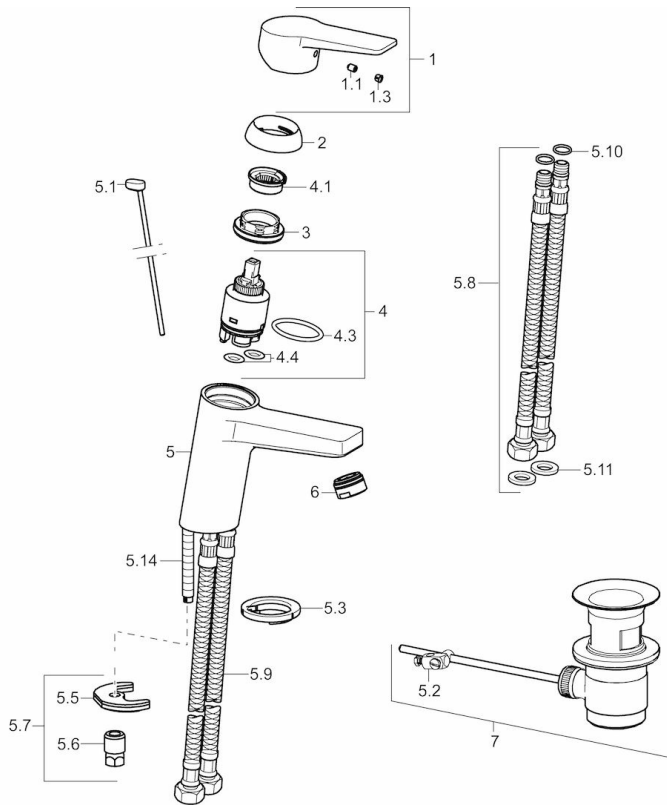

### Technische Eigenschaften

DN-Größe (Nennmaß) **DN15**  
 Warmwasserversorgung **max. +70°C**  
 Arbeitsdruck **0.5-10 bar**  
 Anschlussgröße **G3/8**  
 Projection **121 mm**  
 Sicherungseinrichtung (EN1717) **AA**  
 Werkstoff **Messing**

### SP09092283

	Name	Art.-Nr.
1	Hebel	59913910
1	Hebel	59913911
1.1	Schraube, M5x8, SW2.5	59904755
1.3	Dekorkappe Grau	59912112
2	Abdeckkappe, 33x3 mm	59912504
3	Gegenmutter, M40x1, SW30	59913210
4	Kartusche, 3,5 Classic	59913075
4	Kartusche, 3,5 Eco	59912324
4.1	Temperaturanschlag	59912325
4.3	O-Ring, d 28.24x2.62	59912590
4.4	O-Ring, d 10.10x1.60	59905072
5.1	Zugstange mit Knopf	59913067
5.2	Gelenkstück	59904624
5.3	Bodendichtung	59914591
5.5	Befestigungsplatte	59904765
5.6	Schraube, M8x1, SW13	59904766
5.7	Befestigungssatz	59912113
5.8	Anschlußschlauch, L=430, G3/8-M10x1 RH	59913213
5.9	Anschlußschlauch, L=430, G3/8-M10x1	59912515
5.10	O-Ring, d 7.65x1.78	59902337
5.11	Dichtung, 9.5x14.4x2	59912551
5.14	Befestigungsschraube, M8x1, L=140	59912474
6	Luftsprudler, M24x1, 6 l/min	59913727
7	Ablaufgarnitur	59904620
7	Ablaufgarnitur, (2019-)	59914764
N.I.	Schlüssel, SW30/34	59912108