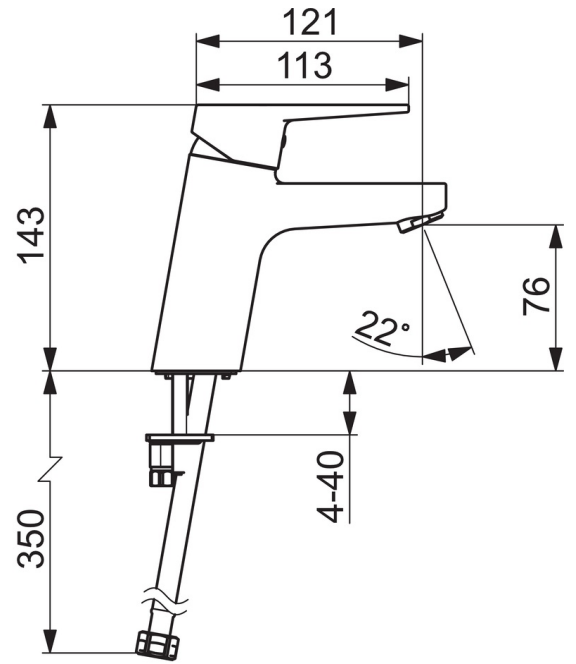

Ersatzteile

SP09092283

	Name	Art.-Nr.
1	Hebel	59913910
1	Hebel	59913911
1.1	Schraube, M5x8, SW2.5	59904755
1.3	Dekorkappe Grau	59912112
2	Abdeckkappe, 33x3 mm	59912504
3	Gegenmutter, M40x1, SW30	59913210
4	Kartusche, 3,5 Classic	59913075
4	Kartusche, 3,5 Eco	59912324
4.1	Temperaturanschlag	59912325
4.3	O-Ring, d 28.24x2.62	59912590
4.4	O-Ring, d 10.10x1.60	59905072
5.1	Zugstange mit Knopf	59913067
5.2	Gelenkstück	59904624
5.3	Bodendichtung	59914591
5.5	Befestigungsplatte	59904765
5.6	Schraube, M8x1, SW13	59904766
5.7	Befestigungssatz	59912113
5.8	Anschlußschlauch, L=430, G3/8-M10x1 RH	59913213
5.9	Anschlußschlauch, L=430, G3/8-M10x1	59912515
5.10	O-Ring, d 7.65x1.78	59902337
5.11	Dichtung, 9.5x14.4x2	59912551
5.14	Befestigungsschraube, M8x1, L=140	59912474
6	Luftsprudler, M24x1, 6 l/min	59913727
7	Ablaufgarnitur	59904620
7	Ablaufgarnitur, (2019-)	59914764
N.I.	Schlüssel, SW30/34	59912108