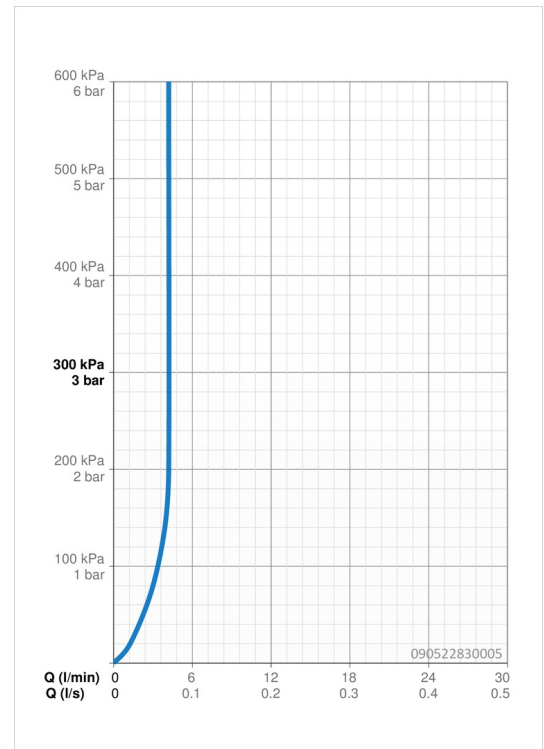

Zulassungen und Deklarationen

KIWA **K6116/08**
DVGW **NW-6506CQ0410**
ABP **P-IX 29261/IA**