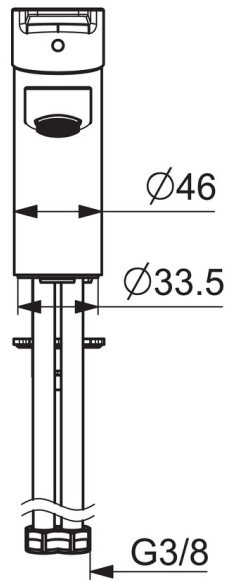

Ersatzteile

SP09092283

	Name	Art.-Nr.
1	Hebel	59913910
1	Hebel	59913911
1.1	Schraube, M5x8, SW2.5	59904755
1.3	Dekorkappe Grau	59912112
2	Abdeckkappe, 33x3 mm	59912504
3	Gegenmutter, M40x1, SW30	59913210
4	Kartusche, 3,5 Classic	59913075
4	Kartusche, 3,5 Eco	59912324
4.1	Temperaturanschlag	59912325
4.3	O-Ring, d 28.24x2.62	59912590
4.4	O-Ring, d 10.10x1.60	59905072
5.1	Zugstange mit Knopf	59913067
5.2	Gelenkstück	59904624
5.3	Bodendichtung	59914591
5.5	Befestigungsplatte	59904765
5.6	Schraube, M8x1, SW13	59904766
5.7	Befestigungssatz	59912113
5.8	Anschlußschlauch, L=430, G3/8-M10x1 RH	59913213
5.9	Anschlußschlauch, L=430, G3/8-M10x1	59912515
5.10	O-Ring, d 7.65x1.78	59902337
5.11	Dichtung, 9.5x14.4x2	59912551
5.14	Befestigungsschraube, M8x1, L=140	59912474
6	Luftsprudler, M24x1, 6 l/min	59913727
7	Ablaufgarnitur	59904620
7	Ablaufgarnitur, (2019-)	59914764
N.I.	Schlüssel, SW30/34	59912108