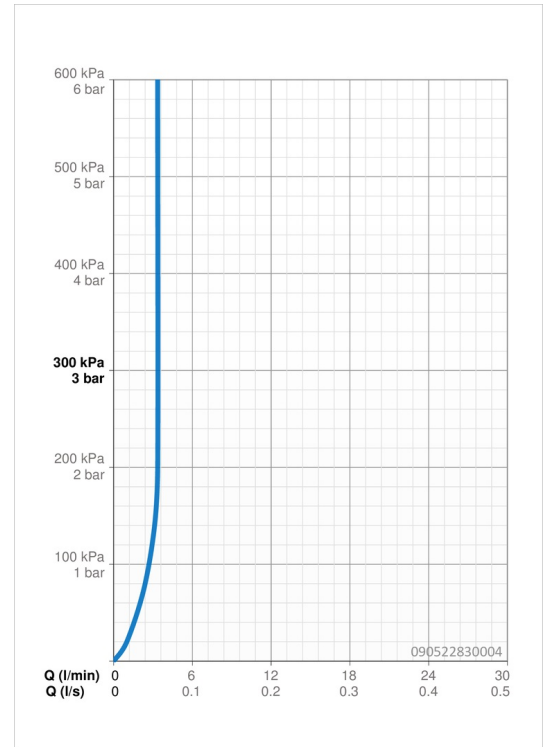

EAN: 4057304018299
static.hansa.com/090522830004

- Waschtisch
- ECO Building
- Einhebelmischer
- Standmontage
- Chrom
- Feststehender Auslauf
- PCA® konstante Durchflussleistung unabhängig vom Fließdruck
- Einhandbedienhebel/Griff, Hebel mit W+K-Kennzeichnung
- Temperaturbegrenzer, Heißwassersperre einstellbar (im Lieferumfang enthalten)
- ø 3.5 classic Steuerpatrone mit keramischen Dichtscheiben zur Wassermengen- und Temperatureinstellung
- Anschluss über flexible Druckschläuche
- Armaturenkörper aus entzinkungsbeständigem Messing (DZR), Rapid-Montagesystem
- Ohne Ablaufgarnitur, Ohne Zugstangenbohrung

Technische Daten

Durchflusseigenschaften

Durchfluss bei 3 bar (mit Durchflussregler) **3.4 l/min**

Technische Eigenschaften

DN-Größe (Nennmaß) **DN15**
Warmwasserversorgung **max. +70°C**
Arbeitsdruck **0.5-10 bar**
Anschlussgröße **G3/8**
Projection **121 mm**
Sicherungseinrichtung (EN1717) **AA**
Werkstoff **Messing**

Vorschriften

EN Standard **EN 817**
Geräuschklasse **I (ISO 3822)**

Zulassungen und Deklarationen

KIWA **K6116/08**
DVGW **NW-6506CQ0410**
ABP **P-IX 29261/IA**