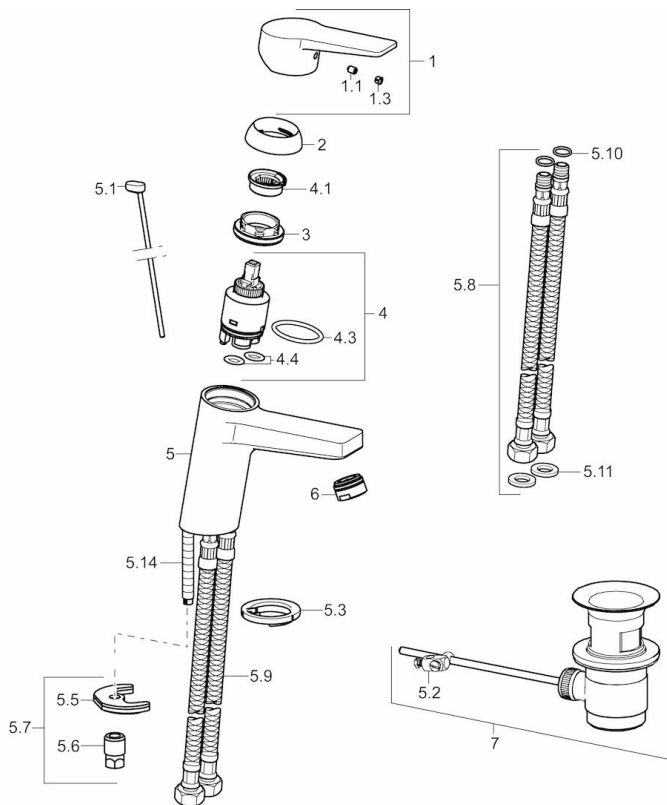

Technische Daten

Durchflusseigenschaften

Durchfluss bei 3 bar (mit Durchflussregler) **3.4 l/min**

Technische Eigenschaften

DN-Größe (Nennmaß) **DN15**
 Warmwasserversorgung **max. +70°C**
 Arbeitsdruck **0.5-10 bar**
 Anschlussgröße **G3/8**
 Projection **121 mm**
 Sicherungseinrichtung (EN1717) **AA**
 Werkstoff **Messing**

Vorschriften

EN Standard **EN 817**
 Geräuschklasse **I (ISO 3822)**

Zulassungen und Deklarationen

KIWA **K6116/08**
 DVGW **NW-6506CQ0410**
 ABP **P-IX 29261/IA**

Ersatzteile

SP09092283

	Name	Art.-Nr.
1	Hebel	59913910
1	Hebel	59913911
1.1	Schraube, M5x8, SW2.5	59904755
1.3	Dekorkappe Grau	59912112
2	Abdeckkappe, 33x3 mm	59912504
3	Gegenmutter, M40x1, SW30	59913210
4	Kartusche, 3,5 Classic	59913075
4	Kartusche, 3,5 Eco	59912324
4.1	Temperaturanschlag	59912325
4.3	O-Ring, d 28.24x2.62	59912590
4.4	O-Ring, d 10.10x1.60	59905072
5.1	Zugstange mit Knopf	59913067
5.2	Gelenkstück	59904624
5.3	Bodendichtung	59914591
5.5	Befestigungsplatte	59904765
5.6	Schraube, M8x1, SW13	59904766
5.7	Befestigungssatz	59912113
5.8	Anschlußschlauch, L=430, G3/8-M10x1 RH	59913213
5.9	Anschlußschlauch, L=430, G3/8-M10x1	59912515
5.10	O-Ring, d 7.65x1.78	59902337
5.11	Dichtung, 9.5x14.4x2	59912551
5.14	Befestigungsschraube, M8x1, L=140	59912474
6	Luftsprudler, M24x1, 6 l/min	59913727
7	Ablaufgarnitur	59904620
7	Ablaufgarnitur, (2019-)	59914764
N.I.	Schlüssel, SW30/34	59912108