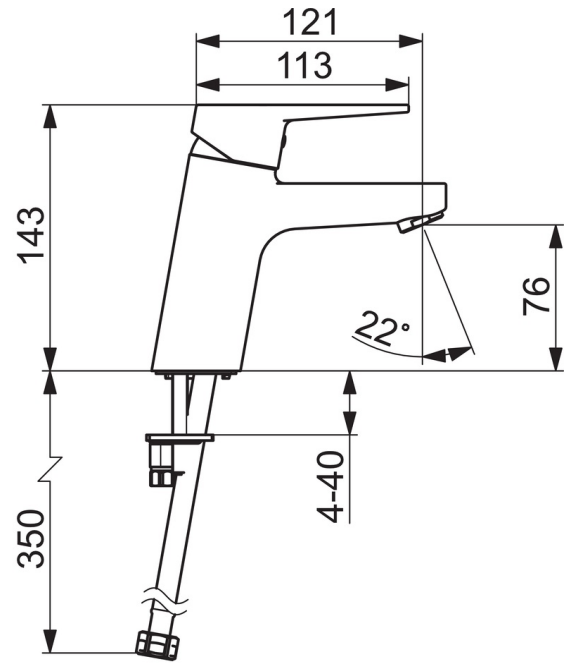

Technische Daten

Durchflusseigenschaften

Durchfluss bei 3 bar (mit Durchflussregler) **3.4 l/min**

Technische Eigenschaften

DN-Größe (Nennmaß) **DN15**
 Warmwasserversorgung **max. +70°C**
 Arbeitsdruck **0.5-10 bar**
 Anschlussgröße **G3/8**
 Projection **121 mm**
 Sicherungseinrichtung (EN1717) **AA**
 Werkstoff **Messing**

Vorschriften

EN Standard **EN 817**
 Geräuschklasse **I (ISO 3822)**

Zulassungen und Deklarationen

KIWA **K6116/08**
 DVGW **NW-6506CQ0410**
 ABP **P-IX 29261/IA**

Ersatzteile

SP09092283

	Name	Art.-Nr.
1	Hebel	59913910
1	Hebel	59913911
1.1	Schraube, M5x8, SW2.5	59904755
1.3	Dekorkappe Grau	59912112
2	Abdeckkappe, 33x3 mm	59912504
3	Gegenmutter, M40x1, SW30	59913210
4	Kartusche, 3,5 Classic	59913075
4	Kartusche, 3,5 Eco	59912324
4.1	Temperaturanschlag	59912325
4.3	O-Ring, d 28.24x2.62	59912590
4.4	O-Ring, d 10.10x1.60	59905072
5.1	Zugstange mit Knopf	59913067
5.2	Gelenkstück	59904624
5.3	Bodendichtung	59914591
5.5	Befestigungsplatte	59904765
5.6	Schraube, M8x1, SW13	59904766
5.7	Befestigungssatz	59912113
5.8	Anschlußschlauch, L=430, G3/8-M10x1 RH	59913213
5.9	Anschlußschlauch, L=430, G3/8-M10x1	59912515
5.10	O-Ring, d 7.65x1.78	59902337
5.11	Dichtung, 9.5x14.4x2	59912551
5.14	Befestigungsschraube, M8x1, L=140	59912474
6	Luftsprudler, M24x1, 6 l/min	59913727
7	Ablaufgarnitur	59904620
7	Ablaufgarnitur, (2019-)	59914764
N.I.	Schlüssel, SW30/34	59912108