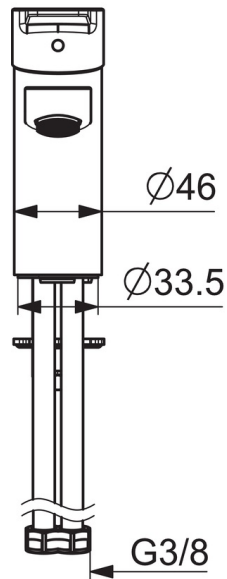

Technische Daten

Durchflusseigenschaften

Durchfluss bei 3 bar (mit Durchflussregler) **3.4 l/min**

Technische Eigenschaften

DN-Größe (Nennmaß) **DN15**
 Warmwasserversorgung **max. +70°C**
 Arbeitsdruck **0.5-10 bar**
 Anschlussgröße **G3/8**
 Projection **121 mm**
 Sicherungseinrichtung (EN1717) **AA**
 Werkstoff **Messing**

Vorschriften

EN Standard **EN 817**
 Geräuschklasse **I (ISO 3822)**

Zulassungen und Deklarationen

KIWA **K6116/08**
 DVGW **NW-6506CQ0410**
 ABP **P-IX 29261/IA**

Ersatzteile

SP09092283

	Name	Art.-Nr.
1	Hebel	59913910
1	Hebel	59913911
1.1	Schraube, M5x8, SW2.5	59904755
1.3	Dekorkappe Grau	59912112
2	Abdeckkappe, 33x3 mm	59912504
3	Gegenmutter, M40x1, SW30	59913210
4	Kartusche, 3,5 Classic	59913075
4	Kartusche, 3,5 Eco	59912324
4.1	Temperaturanschlag	59912325
4.3	O-Ring, d 28.24x2.62	59912590
4.4	O-Ring, d 10.10x1.60	59905072
5.1	Zugstange mit Knopf	59913067
5.2	Gelenkstück	59904624
5.3	Bodendichtung	59914591
5.5	Befestigungsplatte	59904765
5.6	Schraube, M8x1, SW13	59904766
5.7	Befestigungssatz	59912113
5.8	Anschlußschlauch, L=430, G3/8-M10x1 RH	59913213
5.9	Anschlußschlauch, L=430, G3/8-M10x1	59912515
5.10	O-Ring, d 7.65x1.78	59902337
5.11	Dichtung, 9.5x14.4x2	59912551
5.14	Befestigungsschraube, M8x1, L=140	59912474
6	Luftsprudler, M24x1, 6 l/min	59913727
7	Ablaufgarnitur	59904620
7	Ablaufgarnitur, (2019-)	59914764
N.I.	Schlüssel, SW30/34	59912108