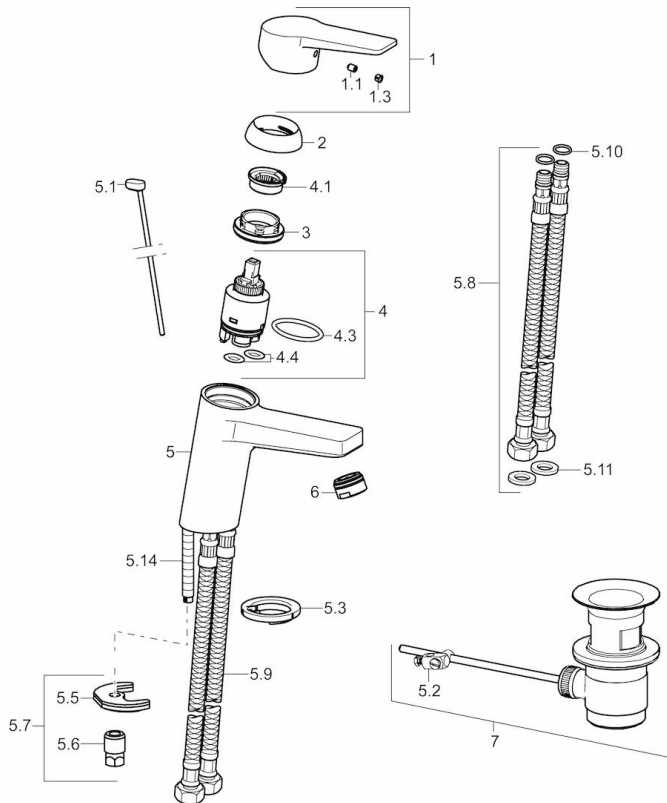

EAN: 4057304018282
static.hansa.com/090522830002

- Waschtisch
- ECO Building
- Einhebelmischer
- Standmontage
- Chrom
- Feststehender Auslauf
- PCA® konstante Durchflussleistung unabhängig vom Fließdruck
- Einhandbedienhebel/Griff, Hebel mit W+K-Kennzeichnung
- Temperaturbegrenzer, Heißwassersperre einstellbar (im Lieferumfang enthalten)
- ø 3.5 classic Steuerpatrone mit keramischen Dichtscheiben zur Wassermengen- und Temperatureinstellung
- Anschluss über flexible Druckschläuche
- Armaturenkörper aus entzinkungsbeständigem Messing (DZR)
- Ohne Ablaufgarnitur, Ohne Zugstangenbohrung

Technische Daten

Durchflusseigenschaften

Durchfluss bei 3 bar (mit Durchflussregler) **1.7 l/min**

Technische Eigenschaften

DN-Größe (Nennmaß) **DN15**
 Warmwasserversorgung **max. +70°C**
 Arbeitsdruck **0.5-10 bar**
 Anschlussgröße **G3/8**
 Projection **121 mm**
 Sicherungseinrichtung (EN1717) **AA**
 Werkstoff **Messing**

Vorschriften

EN Standard **EN 817**
 Geräuschklasse **I (ISO 3822)**

Zulassungen und Deklarationen

KIWA **K6116/08**
 DVGW **NW-6506CQ0410**
 ABP **P-IX 29261/IA**

Ersatzteile

SP09092283

	Name	Art.-Nr.
1	Hebel	59913910
1	Hebel	59913911
1.1	Schraube, M5x8, SW2.5	59904755
1.3	Dekorkappe Grau	59912112
2	Abdeckkappe, 33x3 mm	59912504
3	Gegenmutter, M40x1, SW30	59913210
4	Kartusche, 3.5 Classic	59913075
4	Kartusche, 3.5 Eco	59912324
4.1	Temperaturanschlag	59912325
4.3	O-Ring, d 28.24x2.62	59912590
4.4	O-Ring, d 10.10x1.60	59905072
5.1	Zugstange mit Knopf	59913067
5.2	Gelenkstück	59904624
5.3	Bodendichtung	59914591
5.5	Befestigungsplatte	59904765
5.6	Schraube, M8x1, SW13	59904766
5.7	Befestigungssatz	59912113
5.8	Anschlußschlauch, L=430, G3/8-M10x1 RH	59913213
5.9	Anschlußschlauch, L=430, G3/8-M10x1	59912515
5.10	O-Ring, d 7.65x1.78	59902337
5.11	Dichtung, 9.5x14.4x2	59912551
5.14	Befestigungsschraube, M8x1, L=140	59912474
6	Luftsprudler, M24x1, 6 l/min	59913727
7	Ablaufgarnitur	59904620
7	Ablaufgarnitur, (2019-)	59914764
N.I.	Schlüssel, SW30/34	59912108