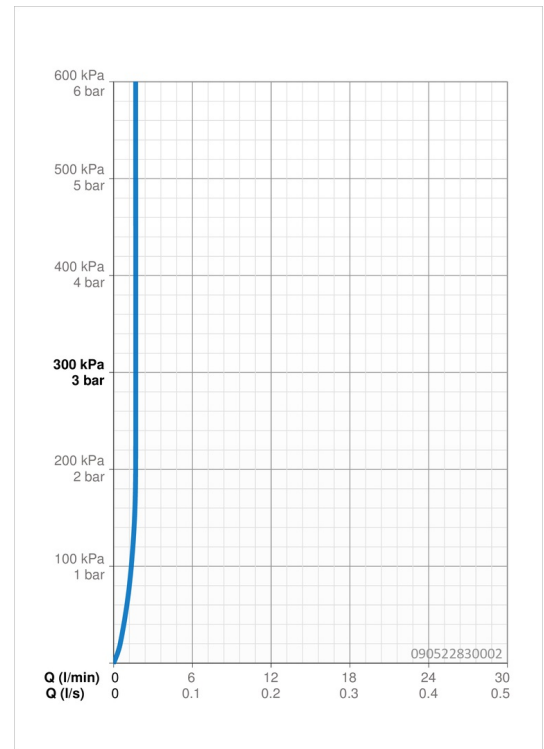

Zulassungen und Deklarationen

KIWA **K6116/08**
DVGW **NW-6506CQ0410**
ABP **P-IX 29261/IA**