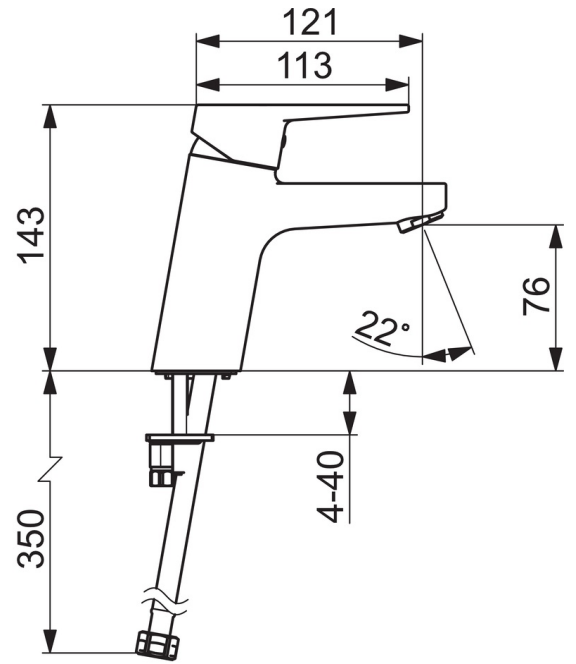

EAN: 4057304018282
static.hansa.com/090522830002

- Waschtisch
- ECO Building
- Einhebelmischer
- Standmontage
- Chrom
- Feststehender Auslauf
- PCA® konstante Durchflussleistung unabhängig vom Fließdruck
- Einhandbedienhebel/Griff, Hebel mit W+K-Kennzeichnung
- Temperaturbegrenzer, Heißwassersperre einstellbar (im Lieferumfang enthalten)
- ø 3.5 classic Steuerpatrone mit keramischen Dichtscheiben zur Wassermengen- und Temperatureinstellung
- Anschluss über flexible Druckschläuche
- Armaturenkörper aus entzinkungsbeständigem Messing (DZR)
- Ohne Ablaufgarnitur, Ohne Zugstangenbohrung

Technische Daten

Durchflusseigenschaften

Durchfluss bei 3 bar (mit Durchflussregler) **1.7 l/min**

Technische Eigenschaften

DN-Größe (Nennmaß) **DN15**
 Warmwasserversorgung **max. +70°C**
 Arbeitsdruck **0.5-10 bar**
 Anschlussgröße **G3/8**
 Projection **121 mm**
 Sicherungseinrichtung (EN1717) **AA**
 Werkstoff **Messing**

Vorschriften

EN Standard **EN 817**
 Geräuschklasse **I (ISO 3822)**

Zulassungen und Deklarationen

KIWA **K6116/08**
 DVGW **NW-6506CQ0410**
 ABP **P-IX 29261/IA**

Ersatzteile

SP09092283

	Name	Art.-Nr.
1	Hebel	59913910
1	Hebel	59913911
1.1	Schraube, M5x8, SW2.5	59904755
1.3	Dekorkappe Grau	59912112
2	Abdeckkappe, 33x3 mm	59912504
3	Gegenmutter, M40x1, SW30	59913210
4	Kartusche, 3.5 Classic	59913075
4	Kartusche, 3.5 Eco	59912324
4.1	Temperaturanschlag	59912325
4.3	O-Ring, d 28.24x2.62	59912590
4.4	O-Ring, d 10.10x1.60	59905072
5.1	Zugstange mit Knopf	59913067
5.2	Gelenkstück	59904624
5.3	Bodendichtung	59914591
5.5	Befestigungsplatte	59904765
5.6	Schraube, M8x1, SW13	59904766
5.7	Befestigungssatz	59912113
5.8	Anschlußschlauch, L=430, G3/8-M10x1 RH	59913213
5.9	Anschlußschlauch, L=430, G3/8-M10x1	59912515
5.10	O-Ring, d 7.65x1.78	59902337
5.11	Dichtung, 9.5x14.4x2	59912551
5.14	Befestigungsschraube, M8x1, L=140	59912474
6	Luftsprudler, M24x1, 6 l/min	59913727
7	Ablaufgarnitur	59904620
7	Ablaufgarnitur, (2019-)	59914764
N.I.	Schlüssel, SW30/34	59912108