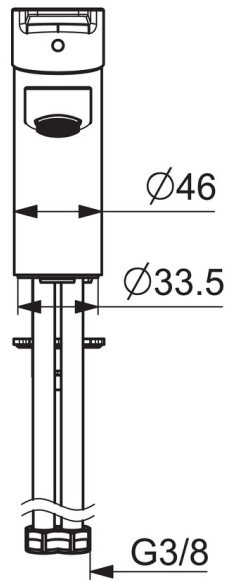

EAN: 4057304018282
static.hansa.com/090522830002

- Waschtisch
- ECO Building
- Einhebelmischer
- Standmontage
- Chrom
- Feststehender Auslauf
- PCA® konstante Durchflussleistung unabhängig vom Fließdruck
- Einhandbedienhebel/Griff, Hebel mit W+K-Kennzeichnung
- Temperaturbegrenzer, Heißwassersperre einstellbar (im Lieferumfang enthalten)
- ø 3.5 classic Steuerpatrone mit keramischen Dichtscheiben zur Wassermengen- und Temperatureinstellung
- Anschluss über flexible Druckschläuche
- Armaturenkörper aus entzinkungsbeständigem Messing (DZR)
- Ohne Ablaufgarnitur, Ohne Zugstangenbohrung

Technische Daten

Durchflusseigenschaften

Durchfluss bei 3 bar (mit Durchflussregler) **1.7 l/min**

Technische Eigenschaften

DN-Größe (Nennmaß) **DN15**
 Warmwasserversorgung **max. +70°C**
 Arbeitsdruck **0.5-10 bar**
 Anschlussgröße **G3/8**
 Projection **121 mm**
 Sicherungseinrichtung (EN1717) **AA**
 Werkstoff **Messing**

Vorschriften

EN Standard **EN 817**
 Geräuschklasse **I (ISO 3822)**

Zulassungen und Deklarationen

KIWA **K6116/08**
 DVGW **NW-6506CQ0410**
 ABP **P-IX 29261/IA**

Ersatzteile

SP09092283

	Name	Art.-Nr.
1	Hebel	59913910
1	Hebel	59913911
1.1	Schraube, M5x8, SW2.5	59904755
1.3	Dekorkappe Grau	59912112
2	Abdeckkappe, 33x3 mm	59912504
3	Gegenmutter, M40x1, SW30	59913210
4	Kartusche, 3.5 Classic	59913075
4	Kartusche, 3.5 Eco	59912324
4.1	Temperaturanschlag	59912325
4.3	O-Ring, d 28.24x2.62	59912590
4.4	O-Ring, d 10.10x1.60	59905072
5.1	Zugstange mit Knopf	59913067
5.2	Gelenkstück	59904624
5.3	Bodendichtung	59914591
5.5	Befestigungsplatte	59904765
5.6	Schraube, M8x1, SW13	59904766
5.7	Befestigungssatz	59912113
5.8	Anschlußschlauch, L=430, G3/8-M10x1 RH	59913213
5.9	Anschlußschlauch, L=430, G3/8-M10x1	59912515
5.10	O-Ring, d 7.65x1.78	59902337
5.11	Dichtung, 9.5x14.4x2	59912551
5.14	Befestigungsschraube, M8x1, L=140	59912474
6	Luftsprudler, M24x1, 6 l/min	59913727
7	Ablaufgarnitur	59904620
7	Ablaufgarnitur, (2019-)	59914764
N.I.	Schlüssel, SW30/34	59912108