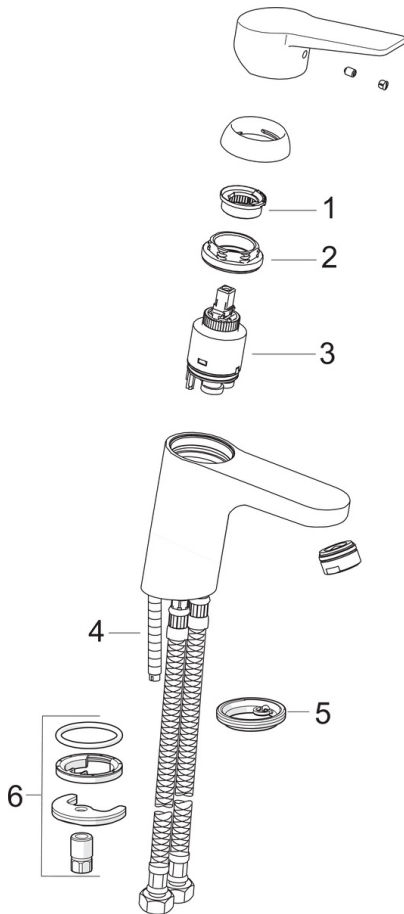

EAN: 4057304014338
static.hansa.com/090228333

- Waschtisch
- Einhebelmischer
- Standmontage
- Matt-Schwarz
- Feststehender Auslauf
- PCA® konstante Durchflussleistung unabhängig vom Fließdruck
- Hebel mit W+K-Kennzeichnung, Einhandbedienhebel/Griff
- Temperaturbegrenzer, Heißwassersperre einstellbar (im Lieferumfang enthalten)
- ø 3.5 classic Steuerpatrone mit keramischen Dichtscheiben zur Wassermengen- und Temperatureinstellung
- Anschluss über flexible Druckschläuche
- Armaturenkörper aus entzinkungsbeständigem Messing (DZR), Rapid-Montagesystem
- Ohne Ablaufgarnitur, Ohne Zugstangenbohrung

Technische Daten

Durchflusseigenschaften

Durchfluss bei 3 bar (mit Durchflussregler)	6.0 l/min
Druckverlust bei einem Durchfluss von 0,1 l/s	2 bar

Technische Eigenschaften

DN-Größe (Nennmaß)	DN15
Warmwasserversorgung	max. +70°C
Arbeitsdruck	1-10 bar
Anschlussgröße	G3/8
Projection	123 mm
Sicherungseinrichtung (EN1717)	AA
Werkstoff	Messing

Vorschriften

EN Standard	EN 817
Geräuschklasse	I (ISO 3822)

Zulassungen und Deklarationen

KIWA	K6116/08
DVGW	NW-6506CQ0410
ABP	P-IX 29261/IA

Ersatzteile

SP0902228333

	Name	Art.-Nr.
01	Temperaturanschlag	59912325
02	Gegenmutter, M40x1, SW30	59913210
03	Kartusche, 3.5 Classic	59913075
04	Befestigungsschraube, M8x1, L=140	59912474
05	Bodendichtung	59914591
06	Befestigungssatz	59910749