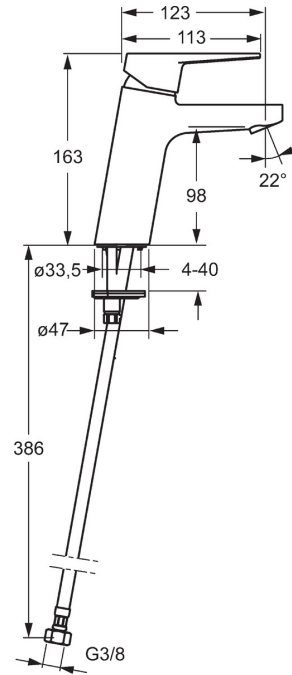

EAN: 4057304014338
static.hansa.com/090228333

- Waschtisch
- Einhebelmischer
- Standmontage
- Matt-Schwarz
- Feststehender Auslauf
- PCA® konstante Durchflussleistung unabhängig vom Fließdruck
- Hebel mit W+K-Kennzeichnung, Einhandbedienhebel/Griff
- Temperaturbegrenzer, Heißwassersperre einstellbar (im Lieferumfang enthalten)
- ø 3.5 classic Steuerpatrone mit keramischen Dichtscheiben zur Wassermengen- und Temperatureinstellung
- Anschluss über flexible Druckschläuche
- Armaturenkörper aus entzinkungsbeständigem Messing (DZR), Rapid-Montagesystem
- Ohne Ablaufgarnitur, Ohne Zugstangenbohrung

Technische Daten

Durchflusseigenschaften

Durchfluss bei 3 bar (mit Durchflussregler)	6.0 l/min
Druckverlust bei einem Durchfluss von 0,1 l/s	2 bar

Technische Eigenschaften

DN-Größe (Nennmaß)	DN15
Warmwasserversorgung	max. +70°C
Arbeitsdruck	1-10 bar
Anschlussgröße	G3/8
Projection	123 mm
Sicherungseinrichtung (EN1717)	AA
Werkstoff	Messing

Vorschriften

EN Standard	EN 817
Geräuschklasse	I (ISO 3822)

Zulassungen und Deklarationen

KIWA	K6116/08
DVGW	NW-6506CQ0410
ABP	P-IX 29261/IA

Ersatzteile

SP0902228333

	Name	Art.-Nr.
01	Temperaturanschlag	59912325
02	Gegenmutter, M40x1, SW30	59913210
03	Kartusche, 3.5 Classic	59913075
04	Befestigungsschraube, M8x1, L=140	59912474
05	Bodendichtung	59914591
06	Befestigungssatz	59910749