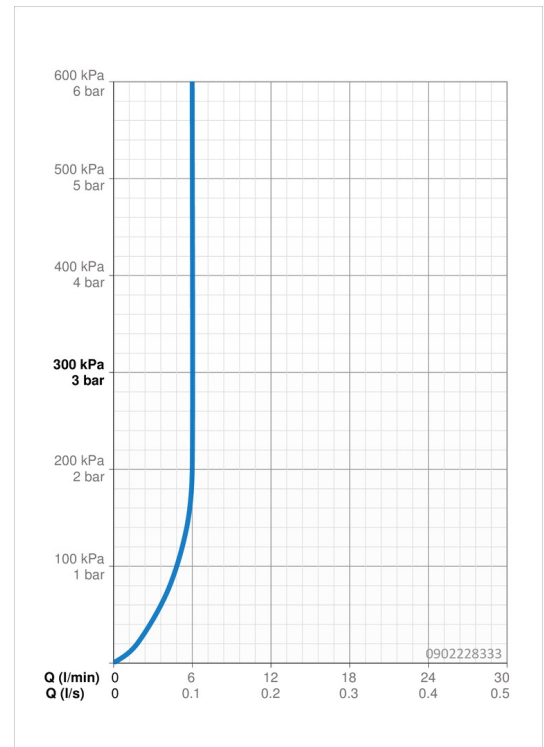

EAN: 4057304014338
static.hansa.com/090228333

- Waschtisch
- Einhebelmischer
- Standmontage
- Matt-Schwarz
- Feststehender Auslauf
- PCA® konstante Durchflussleistung unabhängig vom Fließdruck
- Hebel mit W+K-Kennzeichnung, Einhandbedienhebel/Griff
- Temperaturbegrenzer, Heißwassersperre einstellbar (im Lieferumfang enthalten)
- ø 3.5 classic Steuerpatrone mit keramischen Dichtscheiben zur Wassermengen- und Temperatureinstellung
- Anschluss über flexible Druckschläuche
- Armaturenkörper aus entzinkungsbeständigem Messing (DZR), Rapid-Montagesystem
- Ohne Ablaufgarnitur, Ohne Zugstangenbohrung

Technische Daten

Durchflusseigenschaften

Durchfluss bei 3 bar (mit Durchflussregler)	6.0 l/min
Druckverlust bei einem Durchfluss von 0,1 l/s	2 bar

Technische Eigenschaften

DN-Größe (Nennmaß)	DN15
Warmwasserversorgung	max. +70°C
Arbeitsdruck	1-10 bar
Anschlussgröße	G3/8
Projection	123 mm
Sicherungseinrichtung (EN1717)	AA
Werkstoff	Messing

Vorschriften

EN Standard	EN 817
Geräuschklasse	I (ISO 3822)

Zulassungen und Deklarationen

KIWA	K6116/08
DVGW	NW-6506CQ0410
ABP	P-IX 29261/IA