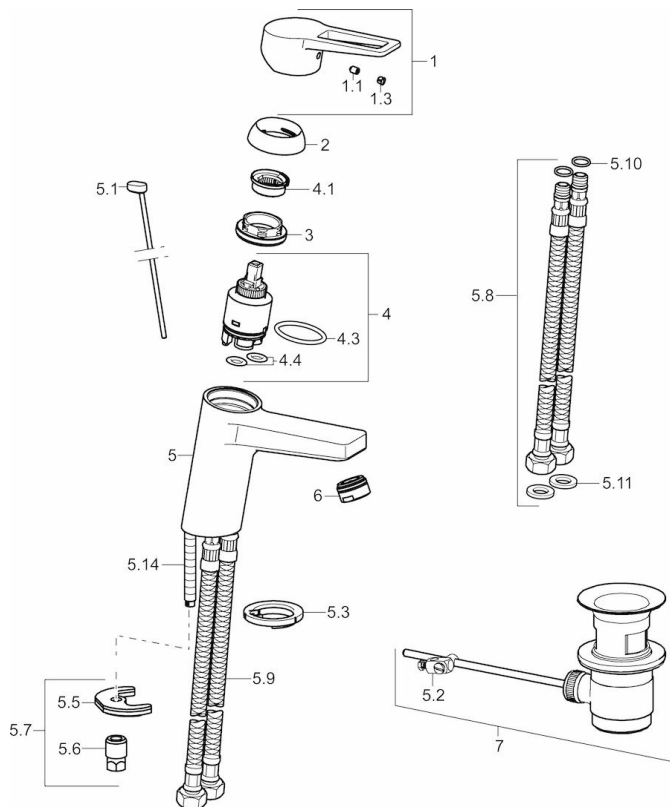

EAN: 4015474263833
static.hansa.com/09012285

- Waschtisch
- Einhebelmischer
- Standmontage
- Chrom
- Feststehender Auslauf
- PCA® konstante Durchflussleistung unabhängig vom Fließdruck
- Hebel mit W+K-Kennzeichnung, Bügelhebel, Einhandbedienhebel/Griff
- Ablaufgarnitur mit Zugstange
- Temperaturbegrenzer, Heißwassersperre einstellbar (im Lieferumfang enthalten)
- ø 3.5 classic Steuerpatrone mit keramischen Dichtscheiben zur Wassermengen- und Temperatureinstellung
- Anschluss über flexible Druckschläuche
- Armaturenkörper aus entzinkungsbeständigem Messing (DZR), Rapid-Montagesystem

Technische Daten

Durchflusseigenschaften

Durchfluss bei 3 bar (mit Durchflussregler) **6.0 l/min**

Technische Eigenschaften

DN-Größe (Nennmaß) **DN15**
 Warmwasserversorgung **max. +70°C**
 Arbeitsdruck **0.5-10 bar**
 Anschlussgröße **G3/8**
 Projection **123 mm**
 Sicherungseinrichtung (EN1717) **AA**
 Werkstoff **Messing**

Vorschriften

EN Standard **EN 817**
 Geräuschklasse **I (ISO 3822)**

Zulassungen und Deklarationen

KIWA **K6116/08**
 DVGW **NW-6506CQ0410**
 ABP **P-IX 29261/IA**

Ersatzteile

SP09012285

Name	Art.-Nr.
1 Hebel	59913911
1.1 Schraube, M5x8, SW2.5	59904755
1.3 Dekorkappe Grau	59912112
2 Abdeckkappe, 33x3 mm	59912504
3 Gegenmutter, M40x1, SW30	59913210
4 Kartusche, 3.5 Eco	59912324
4 Kartusche, 3.5 Classic	59913075
4.1 Temperaturanschlag	59912325
4.3 O-Ring, d 28.24x2.62	59912590
4.4 O-Ring, d 10.10x1.60	59905072
5.1 Zugstange mit Knopf	59913067
5.2 Gelenkstück	59904624
5.3 Bodendichtung	59914591
5.5 Befestigungsplatte	59904765
5.6 Schraube, M8x1, SW13	59904766
5.7 Befestigungssatz	59912113
5.8 Anschlußschlauch, L=430, G3/8-M10x1 RH	59913213
5.9 Anschlußschlauch, L=430, G3/8-M10x1	59912515
5.10 O-Ring, d 7.65x1.78	59902337
5.11 Dichtung, 9.5x14.4x2	59912551
5.14 Befestigungsschraube, M8x1, L=140	59912474
6 Luftsprudler, M24x1, 6 l/min	59913727
7 Ablaufgarnitur	59904620
7 Ablaufgarnitur, (2019-)	59914764
N.I. Schlüssel, SW30/34	59912108