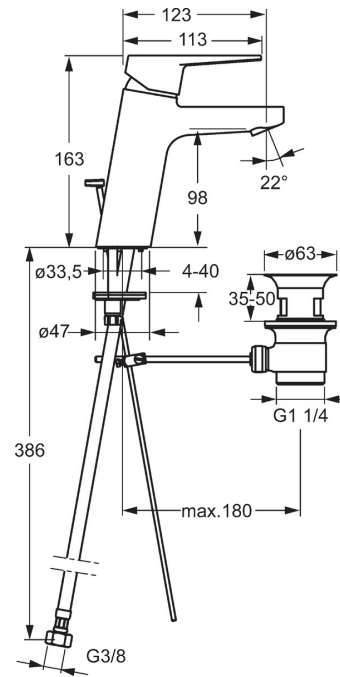

EAN: 4015474263833
static.hansa.com/09012285

- Waschtisch
- Einhebelmischer
- Standmontage
- Chrom
- Feststehender Auslauf
- PCA® konstante Durchflussleistung unabhängig vom Fließdruck
- Hebel mit W+K-Kennzeichnung, Bügelhebel, Einhandbedienhebel/Griff
- Ablaufgarnitur mit Zugstange
- Temperaturbegrenzer, Heißwassersperre einstellbar (im Lieferumfang enthalten)
- ø 3.5 classic Steuerpatrone mit keramischen Dichtscheiben zur Wassermengen- und Temperatureinstellung
- Anschluss über flexible Druckschläuche
- Armaturenkörper aus entzinkungsbeständigem Messing (DZR), Rapid-Montagesystem

Technische Daten

Durchflusseigenschaften

Durchfluss bei 3 bar (mit Durchflussregler) **6.0 l/min**

Technische Eigenschaften

DN-Größe (Nennmaß) **DN15**
 Warmwasserversorgung **max. +70°C**
 Arbeitsdruck **0.5-10 bar**
 Anschlussgröße **G3/8**
 Projection **123 mm**
 Sicherungseinrichtung (EN1717) **AA**
 Werkstoff **Messing**

Vorschriften

EN Standard **EN 817**
 Geräuschklasse **I (ISO 3822)**

Zulassungen und Deklarationen

KIWA **K6116/08**
 DVGW **NW-6506CQ0410**
 ABP **P-IX 29261/IA**

Ersatzteile

SP09012285

Name	Art.-Nr.
1 Hebel	59913911
1.1 Schraube, M5x8, SW2.5	59904755
1.3 Dekorkappe Grau	59912112
2 Abdeckkappe, 33x3 mm	59912504
3 Gegenmutter, M40x1, SW30	59913210
4 Kartusche, 3.5 Eco	59912324
4 Kartusche, 3.5 Classic	59913075
4.1 Temperaturanschlag	59912325
4.3 O-Ring, d 28.24x2.62	59912590
4.4 O-Ring, d 10.10x1.60	59905072
5.1 Zugstange mit Knopf	59913067
5.2 Gelenkstück	59904624
5.3 Bodendichtung	59914591
5.5 Befestigungsplatte	59904765
5.6 Schraube, M8x1, SW13	59904766
5.7 Befestigungssatz	59912113
5.8 Anschlußschlauch, L=430, G3/8-M10x1 RH	59913213
5.9 Anschlußschlauch, L=430, G3/8-M10x1	59912515
5.10 O-Ring, d 7.65x1.78	59902337
5.11 Dichtung, 9.5x14.4x2	59912551
5.14 Befestigungsschraube, M8x1, L=140	59912474
6 Luftsprudler, M24x1, 6 l/min	59913727
7 Ablaufgarnitur	59904620
7 Ablaufgarnitur, (2019-)	59914764
N.I. Schlüssel, SW30/34	59912108