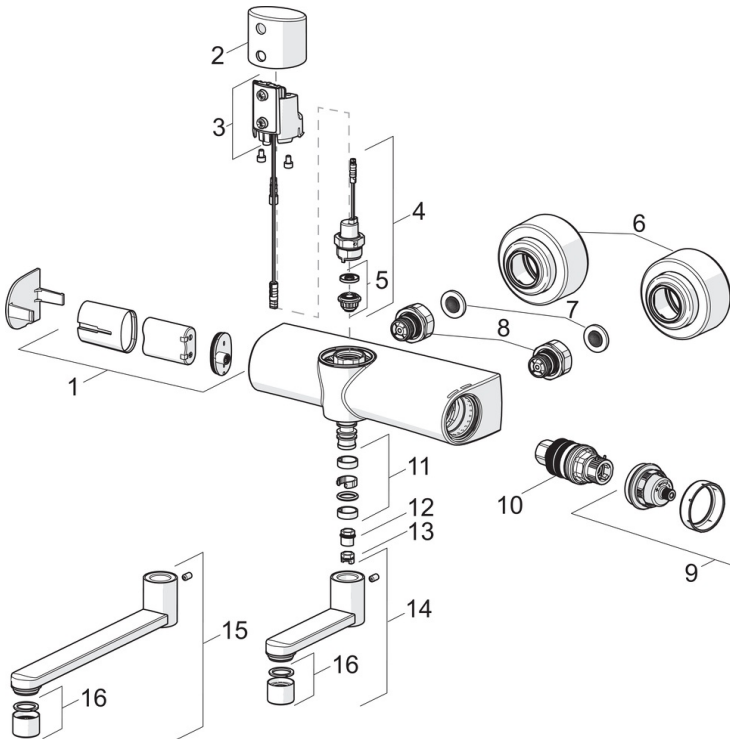

Ersatzteile

SP08866201

	Name	Art.-Nr.
01	Batteriegehäuse inkl. Batterie	59914154
02	Sensorhalter	1006102V
03	Sensor, 6/9/12 V Bluetooth	1006929V
04	Magnetventil, 3 V	1006792V
05	Membrane	59914150
06	Rosette	1006473V
07	Schmutzfilter, G3/4	59911076
08	Kombinator	59914472
09	Temperatureinstellgriff	1006058V
10	Thermostatkartusche, 3,4	59914114
11	Auslaufdichtung	59914720
12	Begrenzer für Schwenkauslauf, 60°/0°	59914264
13	Begrenzer, 120°	59914728
14	Auslauf, L=100	59914658
15	Auslauf, L=200	59914659
16	Luftsprudler, M22x1 STD PL HC A Laminar	59914732