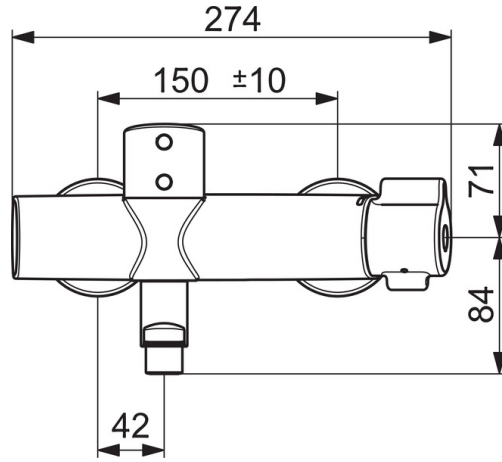

Ersatzteile

SP08866201

	Name	Art.-Nr.
01	Batteriegehäuse inkl. Batterie	59914154
02	Sensorhalter	1006102V
03	Sensor, 6/9/12 V Bluetooth	1006929V
04	Magnetventil, 3 V	1006792V
05	Membrane	59914150
06	Rosette	1006473V
07	Schmutzfilter, G3/4	59911076
08	Kombinator	59914472
09	Temperatureinstellgriff	1006058V
10	Thermostatkartusche, 3,4	59914114
11	Auslaufdichtung	59914720
12	Begrenzer für Schwenkauslauf, 60°/0°	59914264
13	Begrenzer, 120°	59914728
14	Auslauf, L=100	59914658
15	Auslauf, L=200	59914659
16	Luftsprudler, M22x1 STD PL HC A Laminar	59914732