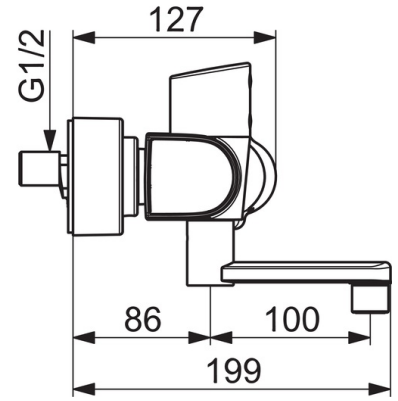

Ersatzteile

SP08866201

	Name	Art.-Nr.
01	Batteriegehäuse inkl. Batterie	59914154
02	Sensorhalter	1006102V
03	Sensor, 6/9/12 V Bluetooth	1006929V
04	Magnetventil, 3 V	1006792V
05	Membrane	59914150
06	Rosette	1006473V
07	Schmutzfilter, G3/4	59911076
08	Kombinator	59914472
09	Temperatureinstellgriff	1006058V
10	Thermostatkartusche, 3,4	59914114
11	Auslaufdichtung	59914720
12	Begrenzer für Schwenkauslauf, 60°/0°	59914264
13	Begrenzer, 120°	59914728
14	Auslauf, L=100	59914658
15	Auslauf, L=200	59914659
16	Luftsprudler, M22x1 STD PL HC A Laminar	59914732