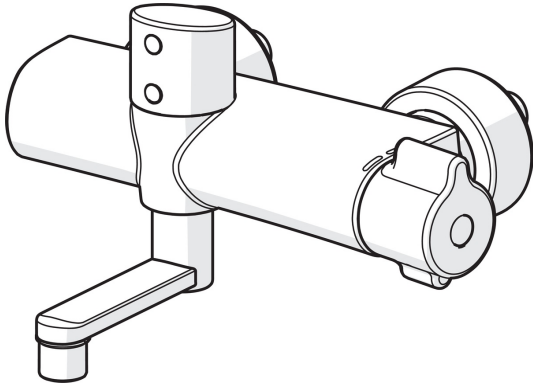

Ersatzteile

SP08866201

	Name	Art.-Nr.
01	Batteriegehäuse inkl. Batterie	59914154
02	Sensorhalter	1006102V
03	Sensor, 6/9/12 V Bluetooth	1006929V
04	Magnetventil, 3 V	1006792V
05	Membrane	59914150
06	Rosette	1006473V
07	Schmutzfilter, G3/4	59911076
08	Kombinator	59914472
09	Temperatureinstellgriff	1006058V
10	Thermostatkartusche, 3,4	59914114
11	Auslaufdichtung	59914720
12	Begrenzer für Schwenkauslauf, 60°/0°	59914264
13	Begrenzer, 120°	59914728
14	Auslauf, L=100	59914658
15	Auslauf, L=200	59914659
16	Luftsprudler, M22x1 STD PL HC A Laminar	59914732