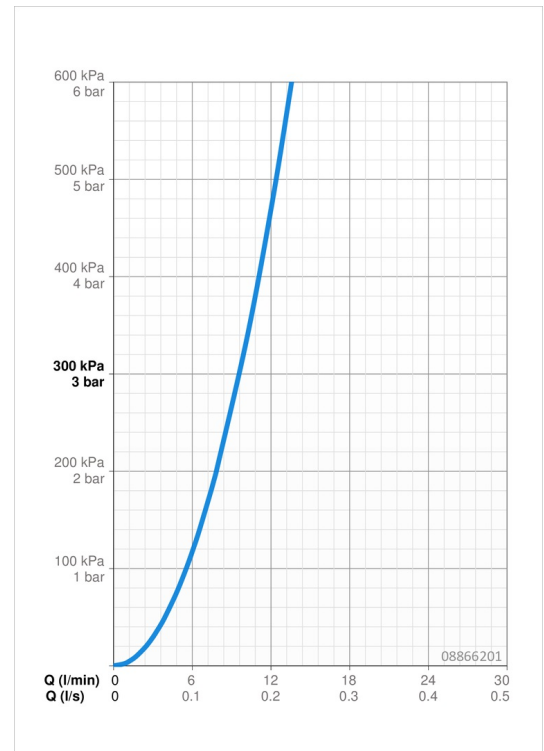

Zulassungen und Deklarationen

UN38.3 **UN38-3 Maxell 2CR5**