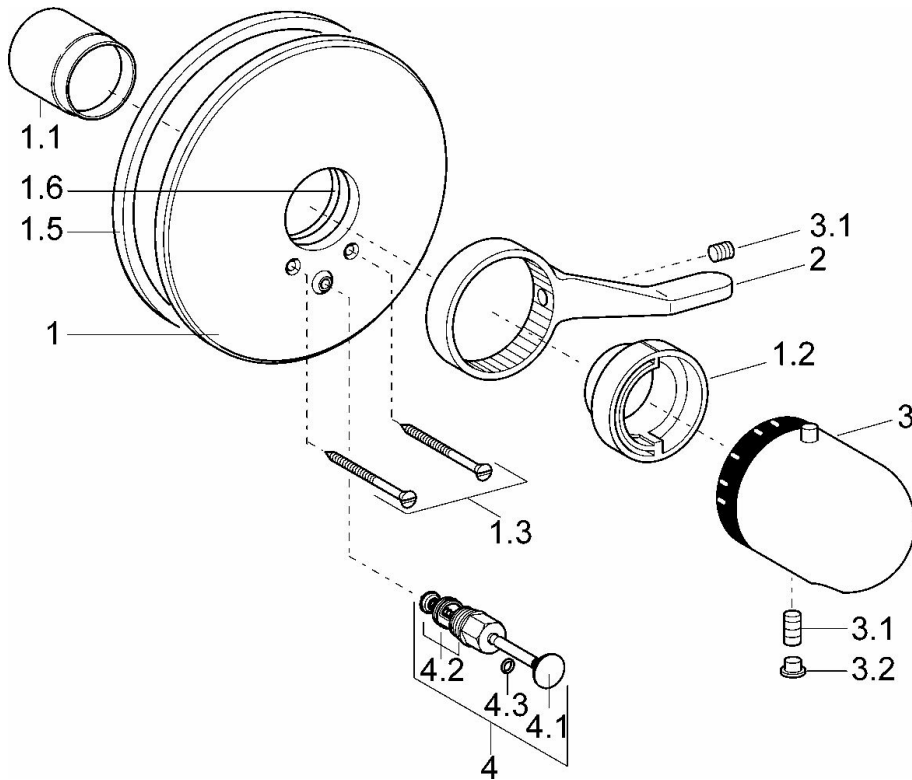

EAN: 4015474078161
static.hansa.com/08629175

- Wanne & Dusche
- Thermostat, Fertigmontageset
- Wandmontage für Unterputz-Einbaukörper
- Chrom
- Temperatureinstellgriff
- Zugumsteller, Automatische Rückstellung
- Sicherheitssperre gegen Verbrühen bei 38°C, Temperaturbegrenzer
- Rosette rund, Rosette mit Schrauben
- Renovierungslösung für bereits installierte Unterputzkörper

Technische Daten

Technische Eigenschaften

Warmwasserversorgung	max. +80°C
Arbeitsdruck	1-10 bar

Vorschriften

EN Standard	EN 1111
-------------	---------

Ersatzteile

SP08629175

	Name	Art.-Nr.
1	Abdeckplatte, d 205 mm	59911967
1	Rosette Weiss Ausgelaufen	59911968
1.1	Abdeckkappe Weiss Ausgelaufen	59911572
1.1	Abdeckkappe	59911570
1.1	Abdeckkappe Gold Ausgelaufen	59911575
1.2	Temperatur-Anschlagring	59906355
1.2	Temperaturanschlag Gold Ausgelaufen	59905713
1.3	Schraube, M5x65	59904847
1.3	Schraube, M5x65 Weiss Ausgelaufen	59906672
1.3	Schraube, M5x65 Gold Ausgelaufen	59904849
1.4	Führungsstück	59904846
1.5	Gummidichtung	59912232
1.6	O-Ring, 55x2	59912543
2	Hebel	59905722
2	Hebel Weiss Ausgelaufen	59906138
3	Temperatur-Wählgriff Weiss Ausgelaufen	59910306
3	Temperatureinstellgriff	59910304
3.1	Schraube, M6x9.5	59901609
3.2	Blindstopfen	59911840
3.3	Anschlagstift	59912005
4	Umstellung Weiss Ausgelaufen	59910901
4	Umsteller, automatisch Gold Ausgelaufen	59906392
4	Umsteller, automatisch	59910900
4.2	Dichtungsset	59904791
4.3	O-Ring, d 4x1	59902331
N.I.	Verlängerungssatz, 35 mm	59911438