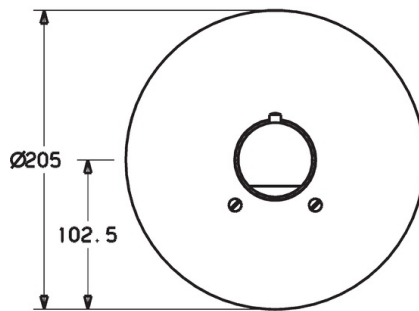

EAN: 4015474077973
static.hansa.com/08609175

- Dusche
- Fertigmontageset, Thermostat
- Wandmontage für Unterputz-Einbaukörper
- Chrom
- Temperatureinstellgriff
- Sicherheitssperre gegen Verbrühen bei 38°C
- Rosette rund, Hülse, Rosette mit Schrauben
- Ohne Mengenregulierung, Ohne Umstellung
- Renovierungslösung für bereits installierte Unterputzkörper

Technische Daten

Technische Eigenschaften

DN-Größe (Nennmaß)	DN20
Warmwasserversorgung	max. +80°C
Arbeitsdruck	1-10 bar
Durchmesser	205 mm

Vorschriften

EN Standard	EN 1111
Geräuschklasse	II (ISO 3822)

Ersatzteile

SP08609175

	Name	Art.-Nr.
1	Rosette, d 205 mm	59911969
1.1	Abdeckkappe	59911564
1.1	Abdeckkappe Gold Ausgelaufen	59911569
1.3	Schraube, M5x65	59904847
1.3	Schraube, M5x65 Weiss Ausgelaufen	59906672
1.3	Schraube, M5x65 Gold Ausgelaufen	59904849
1.5	Gummidichtung	59912232
1.6	O-Ring, 55x2	59912543
3	Temperatur-Wählgriff Weiss Ausgelaufen	59910306
3	Temperatureinstellgriff	59910304
3.1	Schraube, M6x9.5	59901609
3.2	Blindstopfen	59911840
3.3	Anschlagstift	59912005
N.I.	Verlängerungssatz, 35 mm	59912459