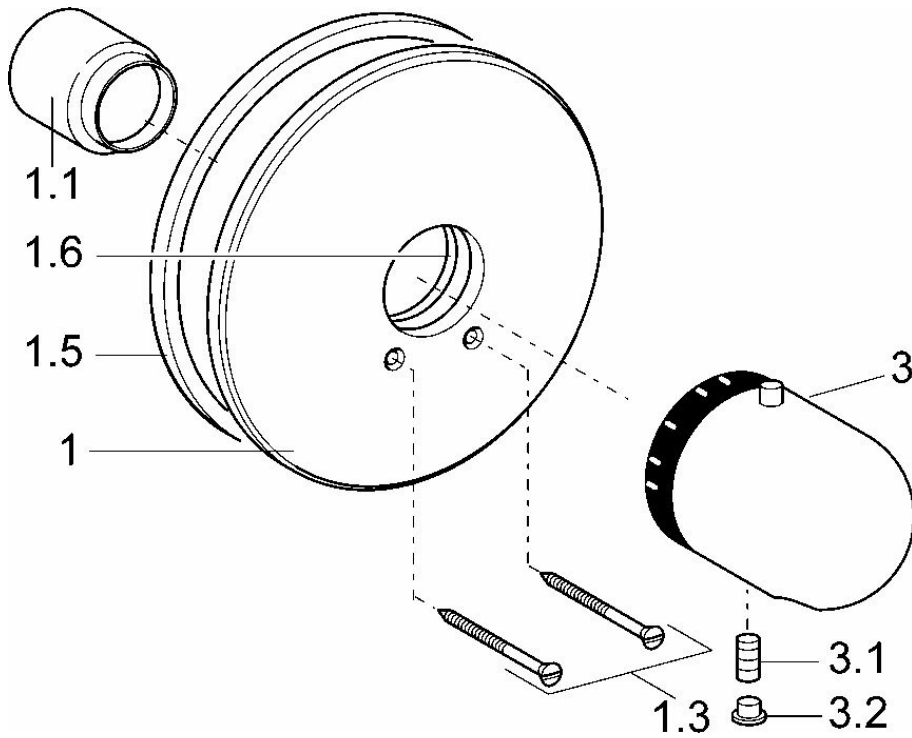

EAN: 4015474077973
static.hansa.com/08609175

- Dusche
- Fertigmontageset, Thermostat
- Wandmontage für Unterputz-Einbaukörper
- Chrom
- Temperatureinstellgriff
- Sicherheitssperre gegen Verbrühen bei 38°C
- Rosette rund, Hülse, Rosette mit Schrauben
- Ohne Mengenregulierung, Ohne Umstellung
- Renovierungslösung für bereits installierte Unterputzkörper

Technische Daten

Technische Eigenschaften

DN-Größe (Nennmaß)	DN20
Warmwasserversorgung	max. +80°C
Arbeitsdruck	1-10 bar
Durchmesser	205 mm

Vorschriften

EN Standard	EN 1111
Geräuschklasse	II (ISO 3822)

Ersatzteile

SP08609175

	Name	Art.-Nr.
1	Rosette, d 205 mm	59911969
1.1	Abdeckkappe	59911564
1.1	Abdeckkappe Gold Ausgelaufen	59911569
1.3	Schraube, M5x65	59904847
1.3	Schraube, M5x65 Weiss Ausgelaufen	59906672
1.3	Schraube, M5x65 Gold Ausgelaufen	59904849
1.5	Gummidichtung	59912232
1.6	O-Ring, 55x2	59912543
3	Temperatur-Wählgriff Weiss Ausgelaufen	59910306
3	Temperatureinstellgriff	59910304
3.1	Schraube, M6x9.5	59901609
3.2	Blindstopfen	59911840
3.3	Anschlagstift	59912005
N.I.	Verlängerungssatz, 35 mm	59912459