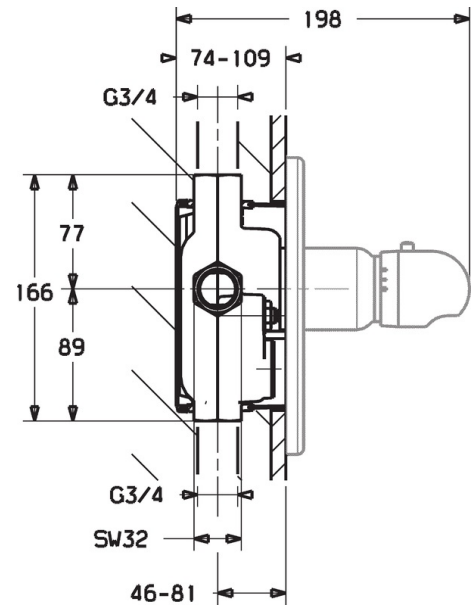

EAN: 4015474077973
static.hansa.com/08609175

- Dusche
- Fertigmontageset, Thermostat
- Wandmontage für Unterputz-Einbaukörper
- Chrom
- Temperatureinstellgriff
- Sicherheitssperre gegen Verbrühen bei 38°C
- Rosette rund, Hülse, Rosette mit Schrauben
- Ohne Mengenregulierung, Ohne Umstellung
- Renovierungslösung für bereits installierte Unterputzkörper

Technische Daten

Technische Eigenschaften

DN-Größe (Nennmaß)	DN20
Warmwasserversorgung	max. +80°C
Arbeitsdruck	1-10 bar
Durchmesser	205 mm

Vorschriften

EN Standard	EN 1111
Geräuschklasse	II (ISO 3822)

Ersatzteile

SP08609175

	Name	Art.-Nr.
1	Rosette, d 205 mm	59911969
1.1	Abdeckkappe	59911564
1.1	Abdeckkappe Gold Ausgelaufen	59911569
1.3	Schraube, M5x65	59904847
1.3	Schraube, M5x65 Weiss Ausgelaufen	59906672
1.3	Schraube, M5x65 Gold Ausgelaufen	59904849
1.5	Gummidichtung	59912232
1.6	O-Ring, 55x2	59912543
3	Temperatur-Wählgriff Weiss Ausgelaufen	59910306
3	Temperatureinstellgriff	59910304
3.1	Schraube, M6x9.5	59901609
3.2	Blindstopfen	59911840
3.3	Anschlagstift	59912005
N.I.	Verlängerungssatz, 35 mm	59912459