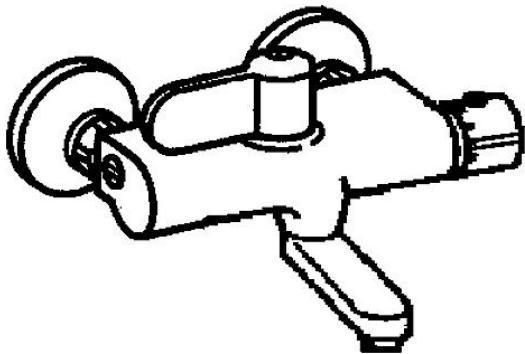

Zulassungen und Deklarationen

ABP **PA-IX 29306/IA**