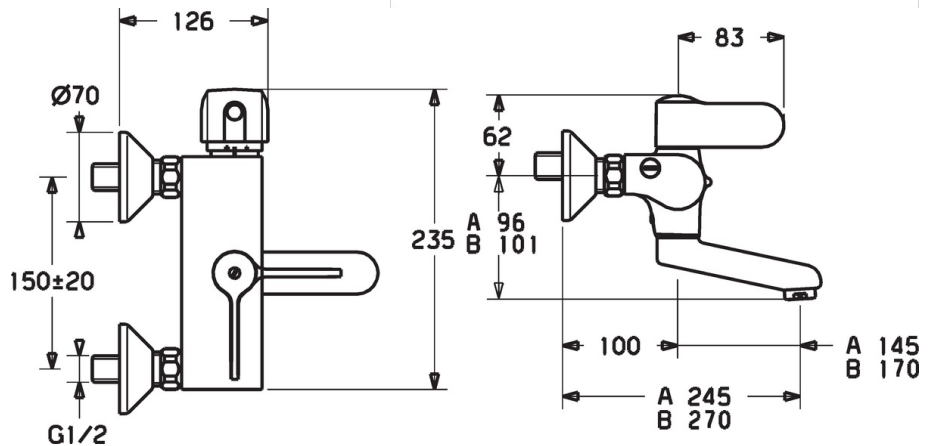

Zulassungen und Deklarationen

ABP **PA-IX 29306/IA**