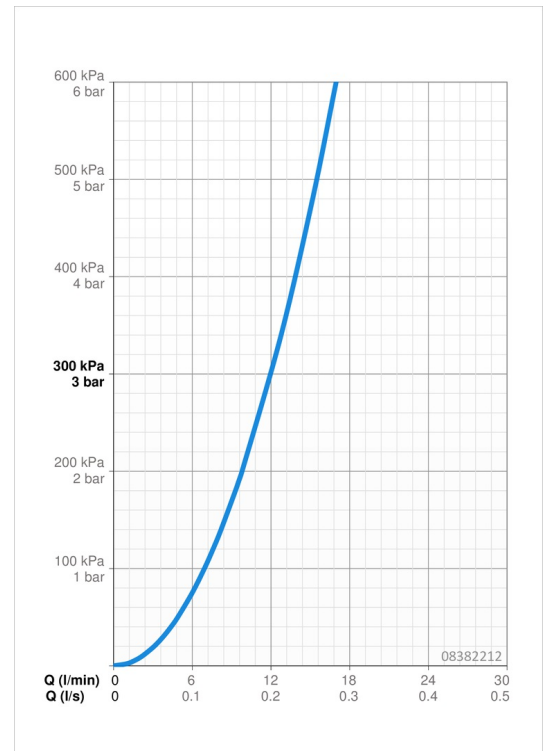

Zulassungen und Deklarationen

ABP **PA-IX 29306/IA**