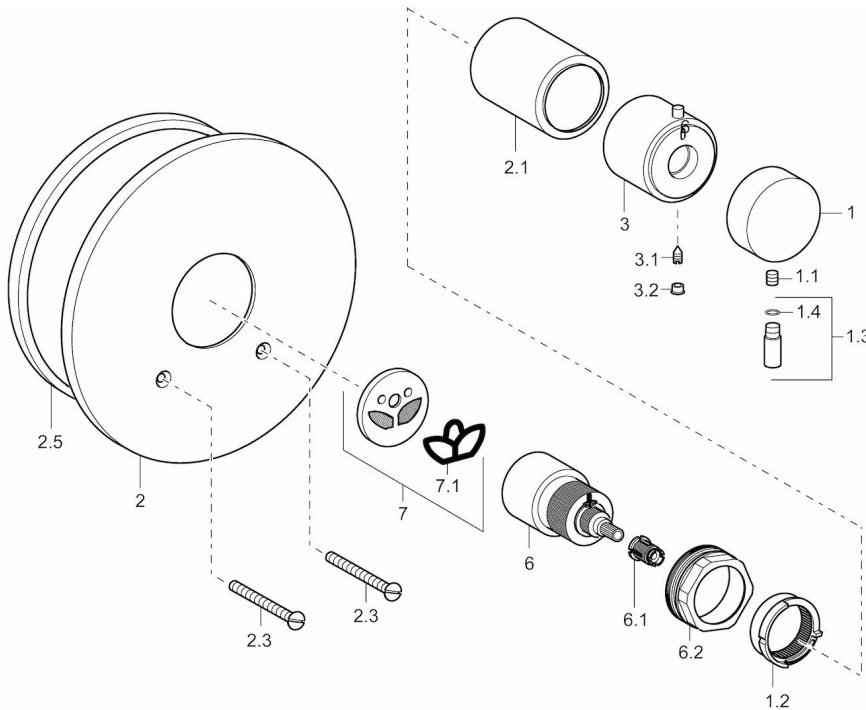

EAN: 4015474160774  
[static.hansa.com/08220100](http://static.hansa.com/08220100)

- Zubehör
- Thermostatkartusche zur Temperaturreglung
- Rosette rund
- Umbausatz für Hansa-Unterputz-Universal-Einbaukörper 0100 0100 Hebelmischer-Brausebatterie in Thermostat-Brausebatterie · Adapter · Regelteil mit Absperrventil · Befestigungsmutter mit O-Ring · Montagewerkzeug

## Technische Daten

### Ersatzteile

### SP08220100

	Name	Art.-Nr.
1	Absperrgriff	59913235
1.1	Schraube, M6x9.5	59901609
1.2	Justiering	59913231
1.3	Hebel, M8x1, 40 mm	59913649
1.3	Hebel, M8, 22 mm	59912132
1.4	O-Ring, d 6x1	59912136
2	Deckplatte, d 188 mm	59912124
2.1	Abdeckkappe Ausgelaufen	59913234
2.3	Schraube, M5x65	59904847
2.5	Gummidichtung	59912232
3	Temperatureinstellgriff	59913236
3.1	Schraube, M4x4	59901027
3.2	Blindstopfen	59911840
6	Thermostatkartusche	59913233
6.1	Adapter Weiss	59910235
6.2	Schraube, M50x1, SW45	59913230
7	Adapter	59913232
N.I.	Anschlagstift	59912005