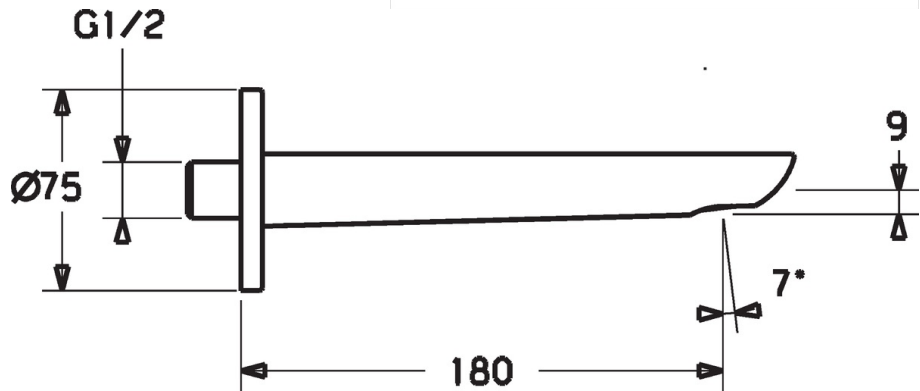

EAN: 4015474250031
static.hansa.com/06822102

- Wanne & Dusche
- Zubehör
- Wandmontage
- Chrom
- Feststehender Auslauf, gegossen
- CACHE® Strahlregler, ohne Mundstück direkt in den Armaturenauslauf geschraubt, CASCADE® Strahlregler
- Armaturenkörper aus entzinkungsbeständigem Messing (DZR)
- Rosette eckig, Rosette rund
- Wanneneinlauf

Technische Daten

Durchflusseigenschaften

Durchfluss bei 3 bar **30.0 l/min**

Technische Eigenschaften

DN-Größe (Nennmaß)	DN15
Warmwasserversorgung	max. +80°C
Anschlussgröße	G1/2
Durchmesser	75 mm
Projection	180 mm
Werkstoff	Messing

Ersatzteile

SP06822102

	Name	Art.-Nr.
2	Luftsprudler, M24x1 C	59913131
2.1	Schlüssel für Luftsprudler, M24x1	59913134
3	Gewindenippel	59913658
4	Rosette, d 75 mm	59913246
4.1	O-Ring, d 26x2	59913423
4.2	Schraube, M5x6, SW2.5	59912617
N.I.	Deckplatte, 75x75 mm	59913326