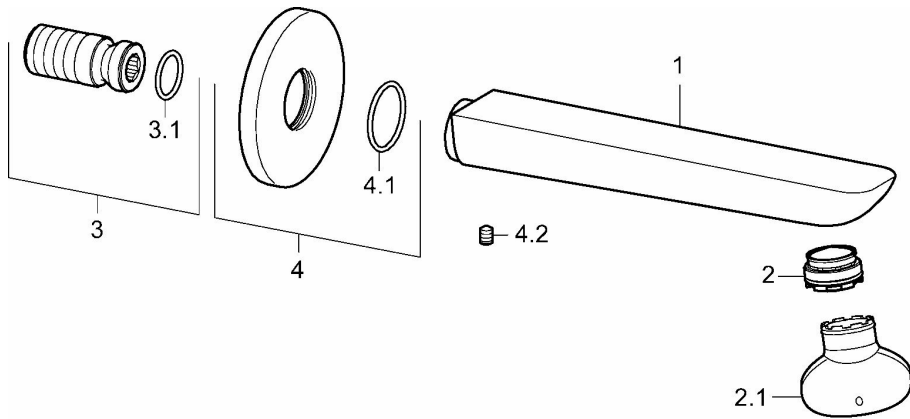

EAN: 4015474250031
static.hansa.com/06822102

- Wanne & Dusche
- Zubehör
- Wandmontage
- Chrom
- Feststehender Auslauf, gegossen
- CACHE® Strahlregler, ohne Mundstück direkt in den Armaturenauslauf geschraubt, CASCADE® Strahlregler
- Armaturenkörper aus entzinkungsbeständigem Messing (DZR)
- Rosette eckig, Rosette rund
- Wanneneinlauf

Technische Daten

Durchflusseigenschaften

Durchfluss bei 3 bar **30.0 l/min**

Technische Eigenschaften

DN-Größe (Nennmaß)	DN15
Warmwasserversorgung	max. +80°C
Anschlussgröße	G1/2
Durchmesser	75 mm
Projection	180 mm
Werkstoff	Messing

Ersatzteile

SP06822102

	Name	Art.-Nr.
2	Luftsprudler, M24x1 C	59913131
2.1	Schlüssel für Luftsprudler, M24x1	59913134
3	Gewindenippel	59913658
4	Rosette, d 75 mm	59913246
4.1	O-Ring, d 26x2	59913423
4.2	Schraube, M5x6, SW2.5	59912617
N.I.	Deckplatte, 75x75 mm	59913326