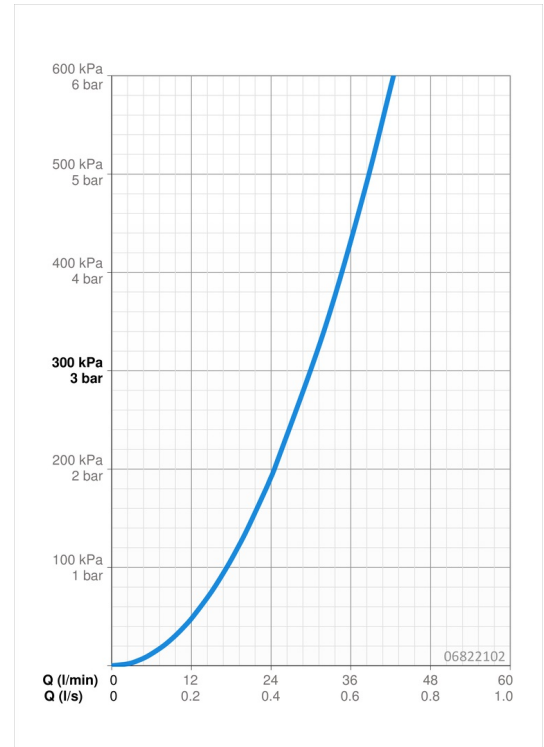

EAN: 4015474250031
static.hansa.com/06822102

- Wanne & Dusche
- Zubehör
- Wandmontage
- Chrom
- Feststehender Auslauf, gegossen
- CACHE® Strahlregler, ohne Mundstück direkt in den Armaturenauslauf geschraubt, CASCADE® Strahlregler
- Armaturenkörper aus entzinkungsbeständigem Messing (DZR)
- Rosette eckig, Rosette rund
- Wanneneinlauf

Technische Daten

Durchflusseigenschaften

Durchfluss bei 3 bar **30.0 l/min**

Technische Eigenschaften

DN-Größe (Nennmaß)	DN15
Warmwasserversorgung	max. +80°C
Anschlussgröße	G1/2
Durchmesser	75 mm
Projection	180 mm
Werkstoff	Messing