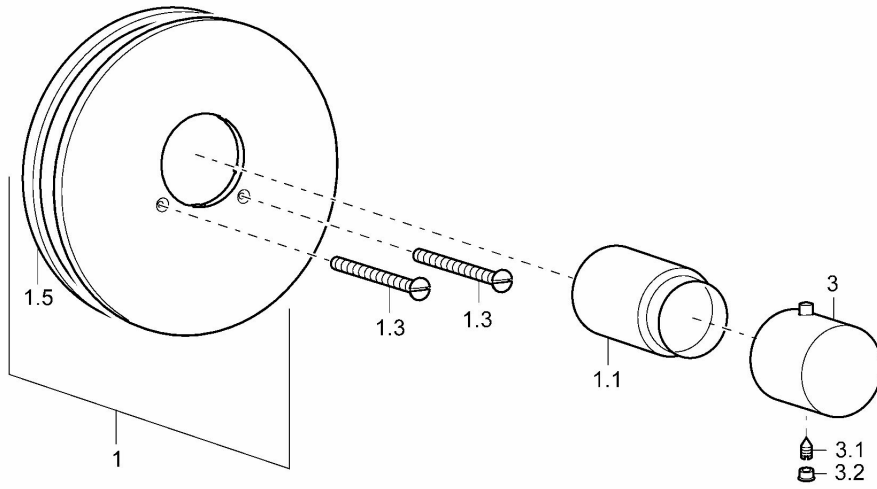

EAN: 4015474249721
static.hansa.com/06659105

- Wanne & Dusche
- Fertigmontageset, Thermostat
- Wandmontage für Unterputz-Einbaukörper
- Chrom
- Temperatureinstellgriff
- Sicherheitssperre gegen Verbrühen bei 38°C
- Thermostatkartusche zur Temperaturregung
- Rosette rund, Hülse, Rosette mit Schrauben
- Ohne Mengenregulierung, Ohne Umstellung

Technische Daten

Technische Eigenschaften

DN-Größe (Nennmaß)	DN20
Warmwasserversorgung	max. +80°C
Arbeitsdruck	1-10 bar

Vorschriften

EN Standard	EN 1111
Geräuschklasse	II (ISO 3822)

Ersatzteile

SP06659105

	Name	Art.-Nr.
1	Deckplatte, d 188 mm	59912124
1.1	Abdeckkappe	59912540
1.3	Schraube, M5x65	59904847
3	Temperatureinstellgriff, (2011-)	59913497
3.1	Schraube, M6x9.5	59901609
3.2	Blindstopfen	59911840
N.I.	Verlängerungssatz, 35 mm	59912459