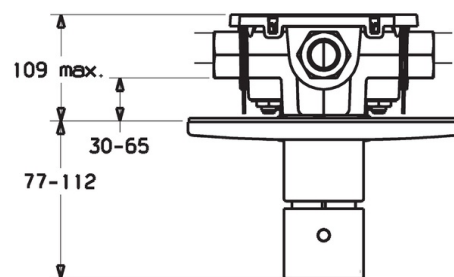

EAN: 4015474249721
static.hansa.com/06659105

- Wanne & Dusche
- Fertigmontageset, Thermostat
- Wandmontage für Unterputz-Einbaukörper
- Chrom
- Temperatureinstellgriff
- Sicherheitssperre gegen Verbrühen bei 38°C
- Thermostatkartusche zur Temperaturregung
- Rosette rund, Hülse, Rosette mit Schrauben
- Ohne Mengenregulierung, Ohne Umstellung

Technische Daten

Technische Eigenschaften

DN-Größe (Nennmaß)	DN20
Warmwasserversorgung	max. +80°C
Arbeitsdruck	1-10 bar

Vorschriften

EN Standard	EN 1111
Geräuschklasse	II (ISO 3822)

Ersatzteile

SP06659105

	Name	Art.-Nr.
1	Deckplatte, d 188 mm	59912124
1.1	Abdeckkappe	59912540
1.3	Schraube, M5x65	59904847
3	Temperatureinstellgriff, (2011-)	59913497
3.1	Schraube, M6x9.5	59901609
3.2	Blindstopfen	59911840
N.I.	Verlängerungssatz, 35 mm	59912459