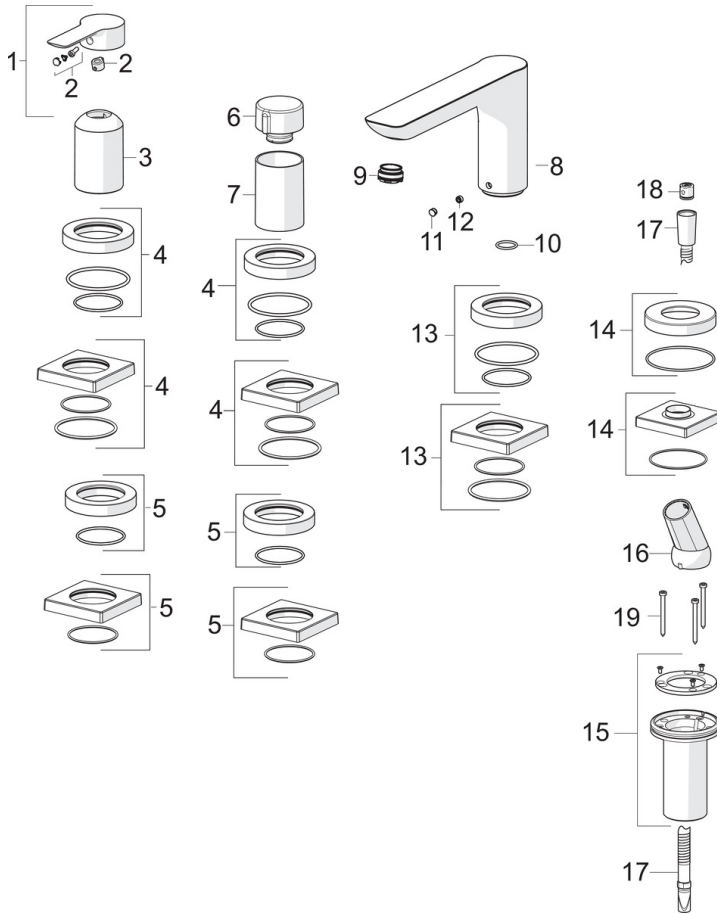

EAN: 4057304014529
static.hansa.com/06442473

- Wanne & Dusche
- Fertigmontageset, Einhebelmischer
- Wannenrandmontage
- Chrom
- Feststehender Auslauf
- CACHÉ® Strahlregler, ohne Mundstück direkt in den Armaturenauslauf geschraubt, CASCADE® Strahlregler
- Einhandbedienhebel/Griff, Hebel mit W+K-Kennzeichnung
- Handbrause, Brauseschlauch (1750 mm), Anti-Kalk-Technik
- Sensitiv – Sanfter Wasserstrahl
- ø 4.0 Steuerpatrone mit keramischen Dichtscheiben zur Wassermengen- und Temperatureinstellung, Rückflussverhinderer, Schmutzfilter
- Armaturenkörper aus entzinkungsbeständigem Messing (DZR), Schlauchdurchführung, drehbar
- Rosette rund
- 1-strahlig

Technische Daten

Durchflusseigenschaften

Durchfluss bei 3 bar **20.4 / 13.2 l/min**

Technische Eigenschaften

Warmwasserversorgung **max. +80°C**
 Arbeitsdruck **0.5-10 bar**
 Projection **180 mm**
 Sicherungseinrichtung (EN1717) **EB**
 Werkstoff **Messing**

Vorschriften

EN Standard **EN 817, EN 1112, EN 1113**

Ersatzteile

SP06442473

	Name	Art.-Nr.
01	Hebel	1004277V
02	Dekorkappe	59914573
03	Abdeckhülse	59914572
04	Abdeckplatte, d 72 mm, for Compact	59914667
04	Rosette, 75x75 mm	59914213
05	Rosette, 75x75 mm	59914214
05	Abdeckplatte, d 72 mm	59914668
06	Mengen-Einstell-Griff	59914669
07	Abdeckhülse	59914671
08	Auslauf, L=180	59913736
09	Luftsprudler, M24x1 D, CC	59913720
10	O-Ring, d 18x2	59913291
11	Blindstopfen	59911840
12	Schraube, M6x9.5	59901609
13	Rosette, 75x75 mm	59914211
13	Deckplatte, d 72 mm	59913278
14	Deckplatte, d 72 mm	59914672
14	Rosette, 75x75 mm	1003885V
15	Schlauchdurchführung	59914673
16	Halter	59912282
17	Brauseschlauch, L=1750, M12x1-1/2	59912281
18	Rückflussverhinderer	59905714
19	Schraube, M4x45	59912291