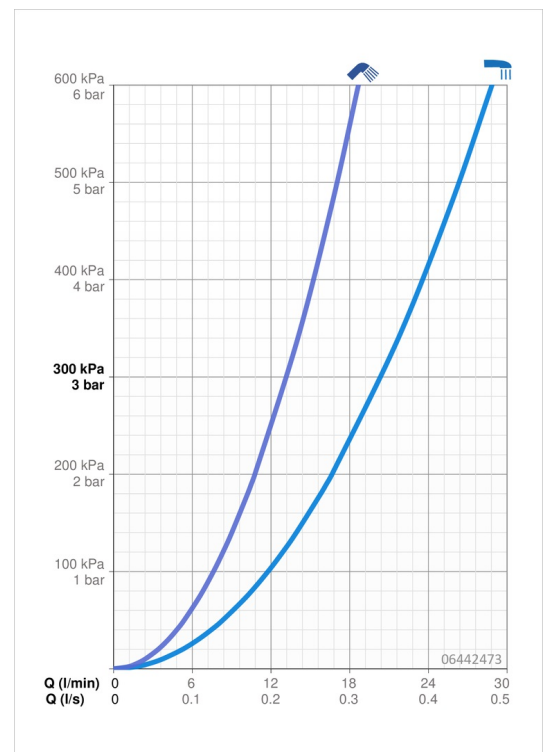

EAN: 4057304014529
static.hansa.com/06442473

- Wanne & Dusche
- Fertigmontageset, Einhebelmischer
- Wannenrandmontage
- Chrom
- Feststehender Auslauf
- CACHÉ® Strahlregler, ohne Mundstück direkt in den Armaturenauslauf geschraubt, CASCADE® Strahlregler
- Einhandbedienhebel/Griff, Hebel mit W+K-Kennzeichnung
- Handbrause, Brauseschlauch (1750 mm), Anti-Kalk-Technik
- Sensitiv – Sanfter Wasserstrahl
- ø 4.0 Steuerpatrone mit keramischen Dichtscheiben zur Wassermengen- und Temperatureinstellung, Rückflussverhinderer, Schmutzfilter
- Armaturenkörper aus entzinkungsbeständigem Messing (DZR), Schlauchdurchführung, drehbar
- Rosette rund
- 1-strahlig

Technische Daten

Durchflusseigenschaften

Durchfluss bei 3 bar **20.4 / 13.2 l/min**

Technische Eigenschaften

Warmwasserversorgung **max. +80°C**
Arbeitsdruck **0.5-10 bar**
Projection **180 mm**
Sicherungseinrichtung (EN1717) **EB**
Werkstoff **Messing**

Vorschriften

EN Standard **EN 817, EN 1112, EN 1113**