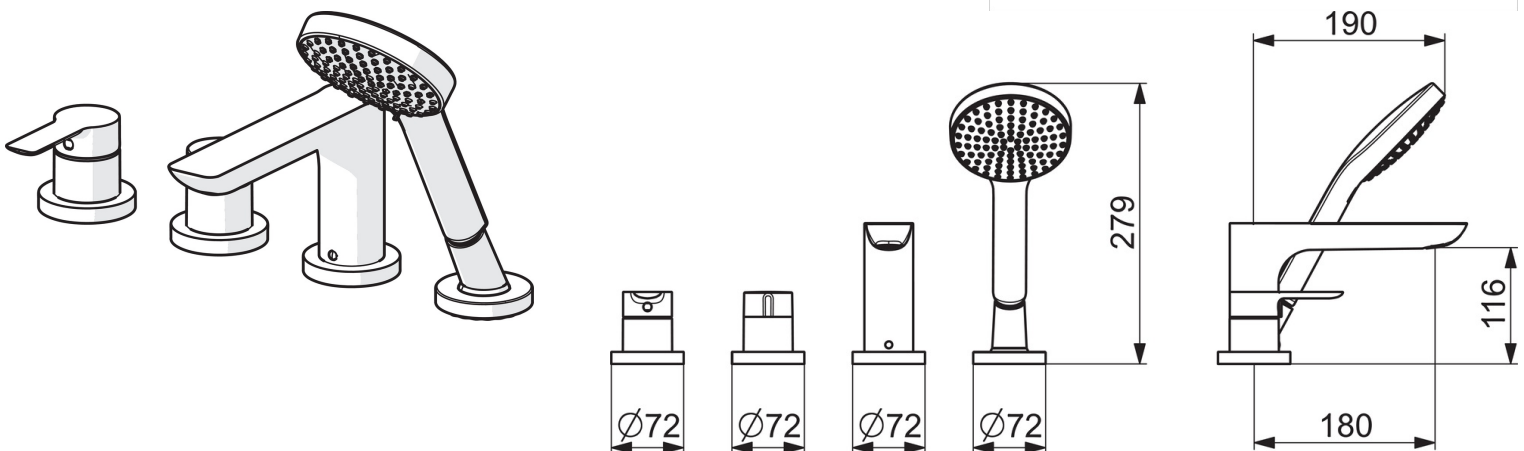

EAN: 4057304014529
static.hansa.com/06442473

- Wanne & Dusche
- Fertigmontageset, Einhebelmischer
- Wannenrandmontage
- Chrom
- Feststehender Auslauf
- CACHÉ® Strahlregler, ohne Mundstück direkt in den Armaturenauslauf geschraubt, CASCADE® Strahlregler
- Einhandbedienhebel/Griff, Hebel mit W+K-Kennzeichnung
- Handbrause, Brauseschlauch (1750 mm), Anti-Kalk-Technik
- Sensitiv – Sanfter Wasserstrahl
- ø 4.0 Steuerpatrone mit keramischen Dichtscheiben zur Wassermengen- und Temperatureinstellung, Rückflussverhinderer, Schmutzfilter
- Armaturenkörper aus entzinkungsbeständigem Messing (DZR), Schlauchdurchführung, drehbar
- Rosette rund
- 1-strahlig

Technische Daten

Durchflusseigenschaften

Durchfluss bei 3 bar **20.4 / 13.2 l/min**

Technische Eigenschaften

Warmwasserversorgung **max. +80°C**
 Arbeitsdruck **0.5-10 bar**
 Projection **180 mm**
 Sicherungseinrichtung (EN1717) **EB**
 Werkstoff **Messing**

Vorschriften

EN Standard **EN 817, EN 1112, EN 1113**

Ersatzteile

SP06442473

	Name	Art.-Nr.
01	Hebel	1004277V
02	Dekorkappe	59914573
03	Abdeckhülse	59914572
04	Abdeckplatte, d 72 mm, for Compact	59914667
04	Rosette, 75x75 mm	59914213
05	Rosette, 75x75 mm	59914214
05	Abdeckplatte, d 72 mm	59914668
06	Mengen-Einstell-Griff	59914669
07	Abdeckhülse	59914671
08	Auslauf, L=180	59913736
09	Luftsprudler, M24x1 D, CC	59913720
10	O-Ring, d 18x2	59913291
11	Blindstopfen	59911840
12	Schraube, M6x9.5	59901609
13	Rosette, 75x75 mm	59914211
13	Deckplatte, d 72 mm	59913278
14	Deckplatte, d 72 mm	59914672
14	Rosette, 75x75 mm	1003885V
15	Schlauchdurchführung	59914673
16	Halter	59912282
17	Brauseschlauch, L=1750, M12x1-1/2	59912281
18	Rückflussverhinderer	59905714
19	Schraube, M4x45	59912291