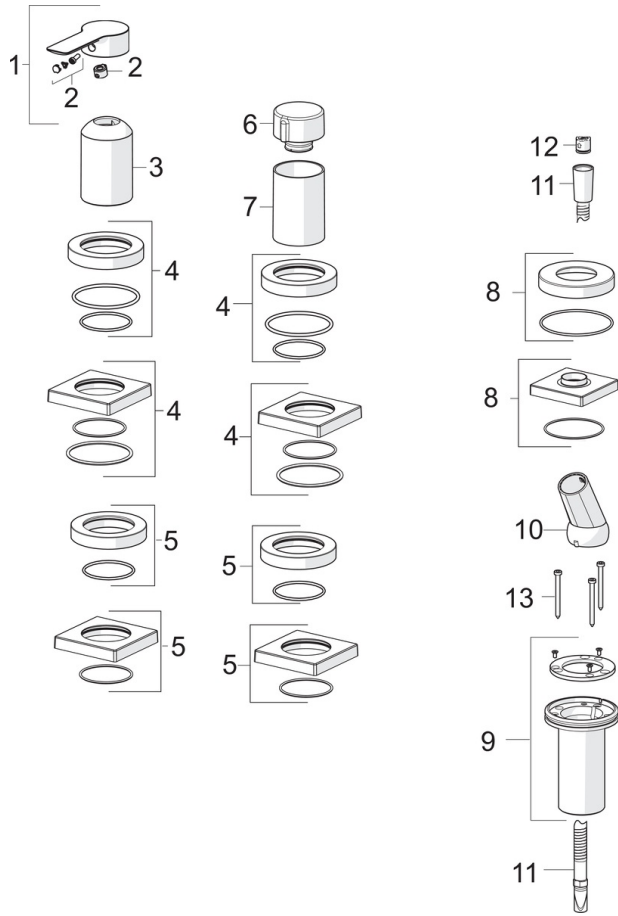

EAN: 4057304014598
static.hansa.com/06439493

- Wanne & Dusche
- Fertigmontageset, Einhebelmischer
- Wannenrandmontage
- Chrom
- Einhandbedienhebel/Griff, Hebel mit W+K-Kennzeichnung
- Handbrause, Brauseschlauch (1750 mm)
- Intensiv – Belebender Wasserstrahl
- ϕ 4.0 Steuerpatrone mit keramischen Dichtscheiben zur Wassermengen- und Temperatureinstellung, Rückflussverhinderer, Schmutzfilter
- Schlauchdurchführung, drehbar
- Rosette eckig
- 1-strahlig

Technische Daten

Durchflusseigenschaften

Durchfluss bei 3 bar **13.2 l/min**

Technische Eigenschaften

Warmwasserversorgung **max. +80°C**
 Arbeitsdruck **0.5-10 bar**
 Sicherungseinrichtung (EN1717) **EB**
 Werkstoff **Messing**

Vorschriften

EN Standard **EN 817, EN 1112, EN 1113**

Ersatzteile

SP06439473

	Name	Art.-Nr.
01	Hebel	1004277V
02	Dekorkappe	59914573
03	Abdeckhülse	59914572
04	Abdeckplatte, d 72 mm, for Compact	59914667
04	Rosette, 75x75 mm	59914213
05	Abdeckplatte, d 72 mm	59914668
05	Rosette, 75x75 mm	59914214
06	Mengen-Einstell-Griff	59914669
07	Abdeckhülse	59914671
08	Rosette, 75x75 mm	1003885V
08	Deckplatte, d 72 mm	59914672
09	Schlauchdurchführung	59914673
10	Halter	59912282
11	Brauseschlauch, L=1750, M12x1-1/2	59912281
12	Rückflussverhinderer	59905714
13	Schraube, M4x45	59912291