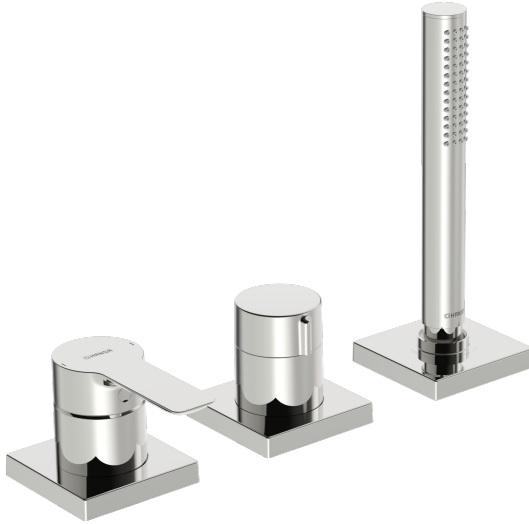

EAN: 4057304014598
static.hansa.com/06439493

- Wanne & Dusche
- Fertigmontageset, Einhebelmischer
- Wannenrandmontage
- Chrom
- Einhandbedienhebel/Griff, Hebel mit W+K-Kennzeichnung
- Handbrause, Brauseschlauch (1750 mm)
- Intensiv – Belebender Wasserstrahl
- ϕ 4.0 Steuerpatrone mit keramischen Dichtscheiben zur Wassermengen- und Temperatureinstellung, Rückflussverhinderer, Schmutzfilter
- Schlauchdurchführung, drehbar
- Rosette eckig
- 1-strahlig

Technische Daten

Durchflusseigenschaften

Durchfluss bei 3 bar **13.2 l/min**

Technische Eigenschaften

Warmwasserversorgung **max. +80°C**
 Arbeitsdruck **0.5-10 bar**
 Sicherungseinrichtung (EN1717) **EB**
 Werkstoff **Messing**

Vorschriften

EN Standard **EN 817, EN 1112, EN 1113**

Ersatzteile

SP06439473

	Name	Art.-Nr.
01	Hebel	1004277V
02	Dekorkappe	59914573
03	Abdeckhülse	59914572
04	Abdeckplatte, d 72 mm, for Compact	59914667
04	Rosette, 75x75 mm	59914213
05	Abdeckplatte, d 72 mm	59914668
05	Rosette, 75x75 mm	59914214
06	Mengen-Einstell-Griff	59914669
07	Abdeckhülse	59914671
08	Rosette, 75x75 mm	1003885V
08	Deckplatte, d 72 mm	59914672
09	Schlauchdurchführung	59914673
10	Halter	59912282
11	Brauseschlauch, L=1750, M12x1-1/2	59912281
12	Rückflussverhinderer	59905714
13	Schraube, M4x45	59912291