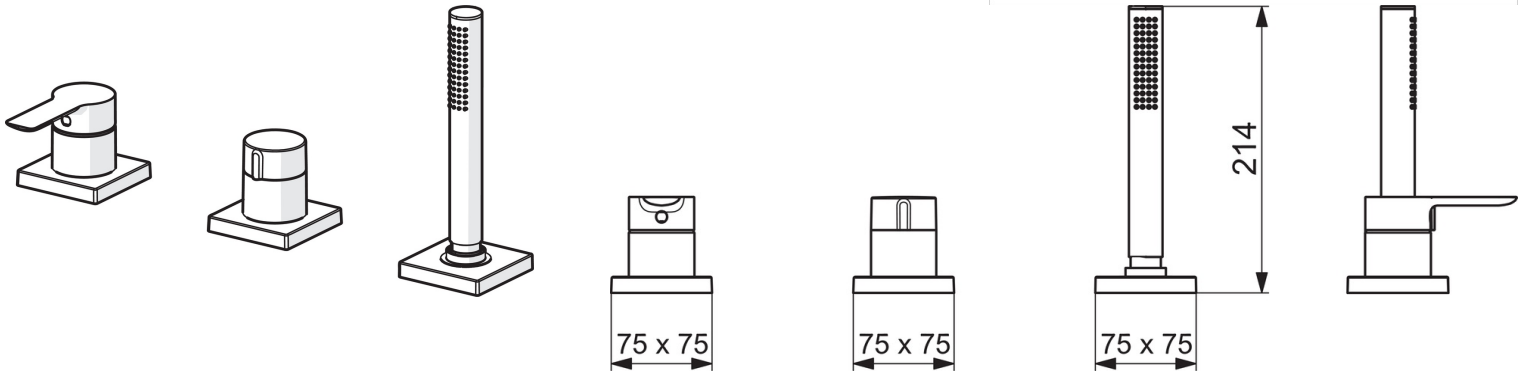

EAN: 4057304014598
static.hansa.com/06439493

- Wanne & Dusche
- Fertigmontageset, Einhebelmischer
- Wannenrandmontage
- Chrom
- Einhandbedienhebel/Griff, Hebel mit W+K-Kennzeichnung
- Handbrause, Brauseschlauch (1750 mm)
- Intensiv – Belebender Wasserstrahl
- ϕ 4.0 Steuerpatrone mit keramischen Dichtscheiben zur Wassermengen- und Temperatureinstellung, Rückflussverhinderer, Schmutzfilter
- Schlauchdurchführung, drehbar
- Rosette eckig
- 1-strahlig

Technische Daten

Durchflusseigenschaften

Durchfluss bei 3 bar **13.2 l/min**

Technische Eigenschaften

Warmwasserversorgung **max. +80°C**
 Arbeitsdruck **0.5-10 bar**
 Sicherungseinrichtung (EN1717) **EB**
 Werkstoff **Messing**

Vorschriften

EN Standard **EN 817, EN 1112, EN 1113**

Ersatzteile

SP06439473

	Name	Art.-Nr.
01	Hebel	1004277V
02	Dekorkappe	59914573
03	Abdeckhülse	59914572
04	Abdeckplatte, d 72 mm, for Compact	59914667
04	Rosette, 75x75 mm	59914213
05	Abdeckplatte, d 72 mm	59914668
05	Rosette, 75x75 mm	59914214
06	Mengen-Einstell-Griff	59914669
07	Abdeckhülse	59914671
08	Rosette, 75x75 mm	1003885V
08	Deckplatte, d 72 mm	59914672
09	Schlauchdurchführung	59914673
10	Halter	59912282
11	Brauseschlauch, L=1750, M12x1-1/2	59912281
12	Rückflussverhinderer	59905714
13	Schraube, M4x45	59912291