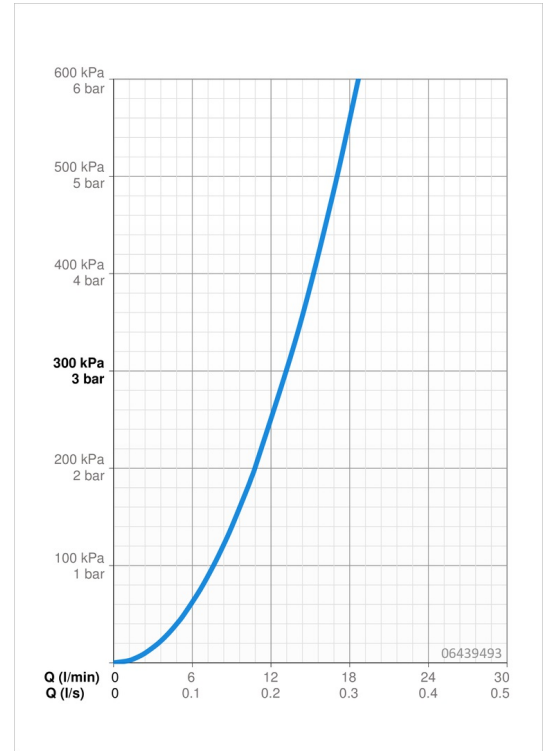

EAN: 4057304014598
static.hansa.com/06439493

- Wanne & Dusche
- Fertigmontageset, Einhebelmischer
- Wannenrandmontage
- Chrom
- Einhandbedienhebel/Griff, Hebel mit W+K-Kennzeichnung
- Handbrause, Brauseschlauch (1750 mm)
- Intensiv – Belebender Wasserstrahl
- ϕ 4.0 Steuerpatrone mit keramischen Dichtscheiben zur Wassermengen- und Temperatureinstellung, Rückflussverhinderer, Schmutzfilter
- Schlauchdurchführung, drehbar
- Rosette eckig
- 1-strahlig

Technische Daten

Durchflusseigenschaften

Durchfluss bei 3 bar **13.2 l/min**

Technische Eigenschaften

Warmwasserversorgung **max. +80°C**
Arbeitsdruck **0.5-10 bar**
Sicherungseinrichtung (EN1717) **EB**
Werkstoff **Messing**

Vorschriften

EN Standard **EN 817, EN 1112, EN 1113**