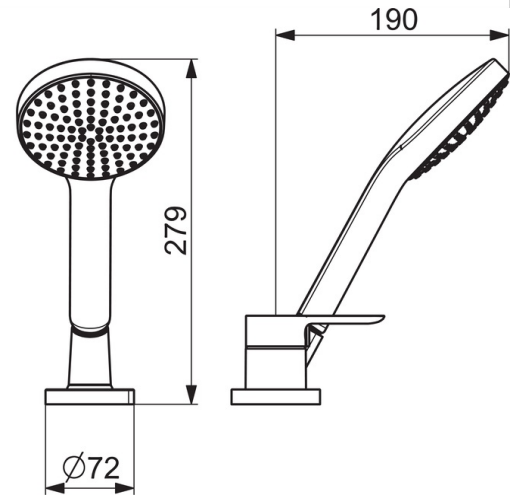

EAN: 4057304014604
static.hansa.com/06439473

- Wanne & Dusche
- Fertigmontageset, Einhebelmischer
- Wannenrandmontage
- Chrom
- Einhandbedienhebel/Griff, Hebel mit W+K-Kennzeichnung
- Handbrause, Brauseschlauch (1750 mm), Anti-Kalk-Technik
- Sensitiv – Sanfter Wasserstrahl
- ϕ 4.0 Steuerpatrone mit keramischen Dichtscheiben zur Wassermengen- und Temperatureinstellung, Rückflussverhinderer, Schmutzfilter
- Schlauchdurchführung, drehbar
- Rosette rund
- 1-strahlig

Technische Daten

Durchflusseigenschaften

Durchfluss bei 3 bar **13.2 l/min**

Technische Eigenschaften

Warmwasserversorgung **max. +80°C**
 Arbeitsdruck **0.5-10 bar**
 Sicherungseinrichtung (EN1717) **EB**
 Werkstoff **Messing**

Vorschriften

EN Standard **EN 817, EN 1112, EN 1113**

Ersatzteile

SP06439473

	Name	Art.-Nr.
01	Hebel	1004277V
02	Dekorkappe	59914573
03	Abdeckhülse	59914572
04	Abdeckplatte, d 72 mm, for Compact	59914667
04	Rosette, 75x75 mm	59914213
05	Abdeckplatte, d 72 mm	59914668
05	Rosette, 75x75 mm	59914214
06	Mengen-Einstell-Griff	59914669
07	Abdeckhülse	59914671
08	Rosette, 75x75 mm	1003885V
08	Deckplatte, d 72 mm	59914672
09	Schlauchdurchführung	59914673
10	Halter	59912282
11	Brauseschlauch, L=1750, M12x1-1/2	59912281
12	Rückflussverhinderer	59905714
13	Schraube, M4x45	59912291