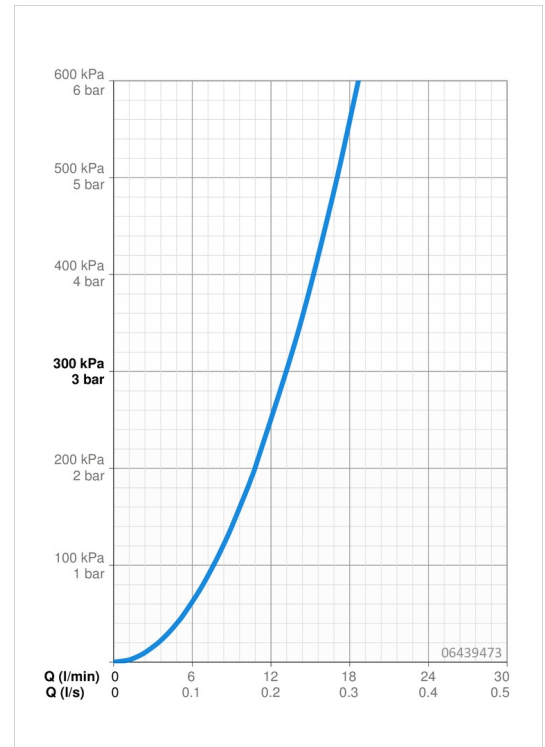

EAN: 4057304014604
static.hansa.com/06439473

- Wanne & Dusche
- Fertigmontageset, Einhebelmischer
- Wannenrandmontage
- Chrom
- Einhandbedienhebel/Griff, Hebel mit W+K-Kennzeichnung
- Handbrause, Brauseschlauch (1750 mm), Anti-Kalk-Technik
- Sensitiv – Sanfter Wasserstrahl
- ϕ 4.0 Steuerpatrone mit keramischen Dichtscheiben zur Wassermengen- und Temperatureinstellung, Rückflussverhinderer, Schmutzfilter
- Schlauchdurchführung, drehbar
- Rosette rund
- 1-strahlig

Technische Daten

Durchflusseigenschaften

Durchfluss bei 3 bar **13.2 l/min**

Technische Eigenschaften

Warmwasserversorgung **max. +80°C**
Arbeitsdruck **0.5-10 bar**
Sicherungseinrichtung (EN1717) **EB**
Werkstoff **Messing**

Vorschriften

EN Standard **EN 817, EN 1112, EN 1113**