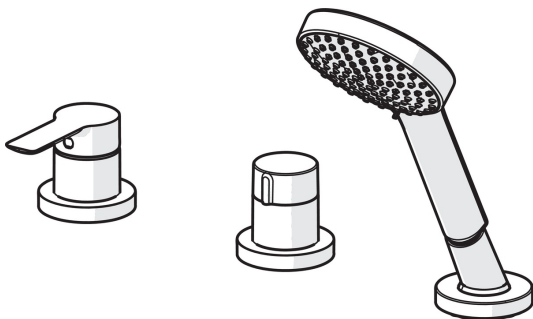

EAN: 4057304014604
static.hansa.com/06439473

- Wanne & Dusche
- Fertigmontageset, Einhebelmischer
- Wannenrandmontage
- Chrom
- Einhandbedienhebel/Griff, Hebel mit W+K-Kennzeichnung
- Handbrause, Brauseschlauch (1750 mm), Anti-Kalk-Technik
- Sensitiv – Sanfter Wasserstrahl
- ϕ 4.0 Steuerpatrone mit keramischen Dichtscheiben zur Wassermengen- und Temperatureinstellung, Rückflussverhinderer, Schmutzfilter
- Schlauchdurchführung, drehbar
- Rosette rund
- 1-strahlig

Vorschriften

EN Standard **EN 817, EN 1112, EN 1113**

Ersatzteile

SP06439473

	Name	Art.-Nr.
01	Hebel	1004277V
02	Dekorkappe	59914573
03	Abdeckhülse	59914572
04	Abdeckplatte, d 72 mm, for Compact	59914667
04	Rosette, 75x75 mm	59914213
05	Abdeckplatte, d 72 mm	59914668
05	Rosette, 75x75 mm	59914214
06	Mengen-Einstell-Griff	59914669
07	Abdeckhülse	59914671
08	Rosette, 75x75 mm	1003885V
08	Deckplatte, d 72 mm	59914672
09	Schlauchdurchführung	59914673
10	Halter	59912282
11	Brauseschlauch, L=1750, M12x1-1/2	59912281
12	Rückflussverhinderer	59905714
13	Schraube, M4x45	59912291