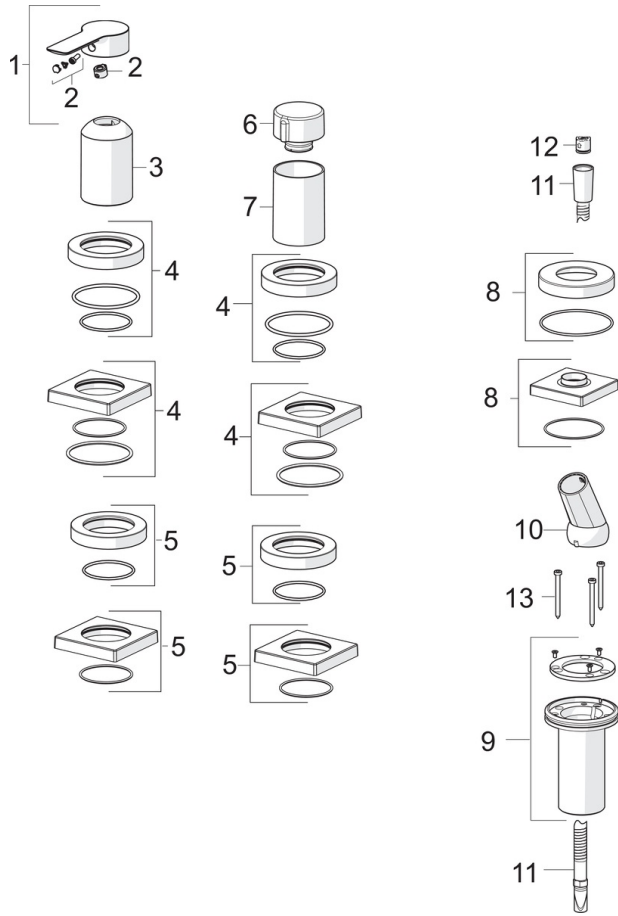

EAN: 4057304014604
static.hansa.com/06439473

- Wanne & Dusche
- Fertigmontageset, Einhebelmischer
- Wannenrandmontage
- Chrom
- Einhandbedienhebel/Griff, Hebel mit W+K-Kennzeichnung
- Handbrause, Brauseschlauch (1750 mm), Anti-Kalk-Technik
- Sensitiv – Sanfter Wasserstrahl
- ϕ 4.0 Steuerpatrone mit keramischen Dichtscheiben zur Wassermengen- und Temperatureinstellung, Rückflussverhinderer, Schmutzfilter
- Schlauchdurchführung, drehbar
- Rosette rund
- 1-strahlig

Technische Daten

Durchflusseigenschaften

Durchfluss bei 3 bar **13.2 l/min**

Technische Eigenschaften

Warmwasserversorgung **max. +80°C**
 Arbeitsdruck **0.5-10 bar**
 Sicherungseinrichtung (EN1717) **EB**
 Werkstoff **Messing**

Vorschriften

EN Standard **EN 817, EN 1112, EN 1113**

Ersatzteile

SP06439473

	Name	Art.-Nr.
01	Hebel	1004277V
02	Dekorkappe	59914573
03	Abdeckhülse	59914572
04	Abdeckplatte, d 72 mm, for Compact	59914667
04	Rosette, 75x75 mm	59914213
05	Abdeckplatte, d 72 mm	59914668
05	Rosette, 75x75 mm	59914214
06	Mengen-Einstell-Griff	59914669
07	Abdeckhülse	59914671
08	Rosette, 75x75 mm	1003885V
08	Deckplatte, d 72 mm	59914672
09	Schlauchdurchführung	59914673
10	Halter	59912282
11	Brauseschlauch, L=1750, M12x1-1/2	59912281
12	Rückflussverhinderer	59905714
13	Schraube, M4x45	59912291