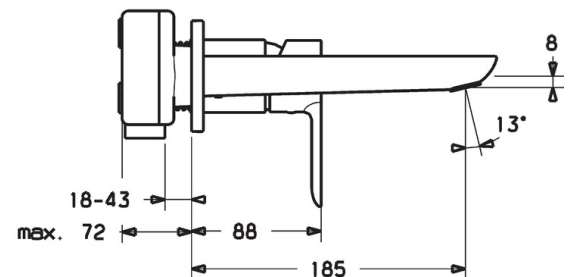

EAN: 4015474250178
static.hansa.com/06402103

- Waschtisch
- Einhebelmischer, Fertigmontageset
- Wandmontage für Unterputz-Einbaukörper
- Chrom
- PCA® konstante Durchflussleistung unabhängig vom Fließdruck, CACHE® Strahlregler, ohne Mundstück direkt in den Armaturenauslauf geschraubt
- Einhandbedienhebel/Griff, Hebel mit W+K-Kennzeichnung
- Rosette rund, Hülse

Technische Daten

Durchflusseigenschaften

Durchfluss bei 3 bar (mit Durchflussregler) **6.0 l/min**

Technische Eigenschaften

DN-Größe (Nennmaß) **DN15**
 Warmwasserversorgung **max. +80°C**
 Arbeitsdruck **0.5-10 bar**
 Projection **185 mm**
 Sicherungseinrichtung (EN1717) **AA**
 Werkstoff **Messing**

Vorschriften

EN Standard **EN 817**

Ersatzteile

SP06402103

	Name	Art.-Nr.
1	Hebel	59913650
1.1	Schraube, M5x8, SW2.5	59904755
1.3	Dekorkappe Grau	59912112
2	Abdeckhülse	59912511
2.1	O-Ring, 41x3	59913215
7	Rosette, d 75 mm	59913729
7.1	O-Ring, 49x2	59913279
8	Auslauf, L=180	59913730
8.1	Schraube, M5x6, SW2.5	59912617
8.2	Montagering für Luftsprudler	59913654
8.4	Luftsprudler, M18.5x1, T1	59913366
8.5	Schlüssel für Luftsprudler, M18.5	59913367
8.6	Gewindenippel	59913658
8.8	Rosette, d 75 mm	59913246
8.9	O-Ring, d 26x2	59913423
N.I.	Verlängerungssatz, 20 mm	59913136