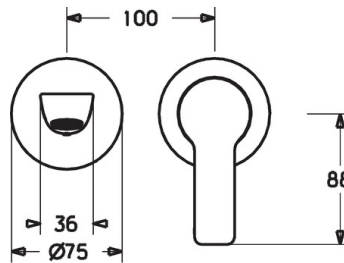

EAN: 4015474250178
static.hansa.com/06402103

- Waschtisch
- Einhebelmischer, Fertigmontageset
- Wandmontage für Unterputz-Einbaukörper
- Chrom
- PCA® konstante Durchflussleistung unabhängig vom Fließdruck, CACHE® Strahlregler, ohne Mundstück direkt in den Armaturenauslauf geschraubt
- Einhandbedienhebel/Griff, Hebel mit W+K-Kennzeichnung
- Rosette rund, Hülse

Technische Daten

Durchflusseigenschaften

Durchfluss bei 3 bar (mit Durchflussregler) **6.0 l/min**

Technische Eigenschaften

DN-Größe (Nennmaß) **DN15**
 Warmwasserversorgung **max. +80°C**
 Arbeitsdruck **0.5-10 bar**
 Projection **185 mm**
 Sicherungseinrichtung (EN1717) **AA**
 Werkstoff **Messing**

Vorschriften

EN Standard **EN 817**

Ersatzteile

SP06402103

	Name	Art.-Nr.
1	Hebel	59913650
1.1	Schraube, M5x8, SW2.5	59904755
1.3	Dekorkappe Grau	59912112
2	Abdeckhülse	59912511
2.1	O-Ring, 41x3	59913215
7	Rosette, d 75 mm	59913729
7.1	O-Ring, 49x2	59913279
8	Auslauf, L=180	59913730
8.1	Schraube, M5x6, SW2.5	59912617
8.2	Montagering für Luftsprudler	59913654
8.4	Luftsprudler, M18.5x1, T1	59913366
8.5	Schlüssel für Luftsprudler, M18.5	59913367
8.6	Gewindenippel	59913658
8.8	Rosette, d 75 mm	59913246
8.9	O-Ring, d 26x2	59913423
N.I.	Verlängerungssatz, 20 mm	59913136