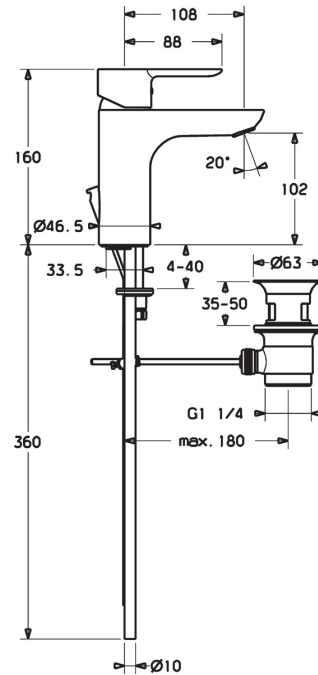

Ersatzteile

SP06092103

Name	Art.-Nr.
1 Hebel	59913650
1.1 Schraube, M5x8, SW2.5	59904755
1.3 Dekorkappe Grau	59912112
2 Abdeckkappe, 33x3 mm	59912504
2.1 Dichtung, 45x35.5x5.4	59913651
3 Gegenmutter, M40x1, SW30	59913210
4 Kartusche, 3.5 Eco	59912324
4 Kartusche, 3.5 Classic	59913075
4.1 Temperaturanschlag	59912325
4.3 O-Ring, d 28.24x2.62	59912590
4.4 O-Ring, d 10.10x1.60	59905072
5.1 Zugstange mit Knopf	59913652
5.2 Gelenkstück	59904624
5.3 Bodendichtung	59914591
5.5 Befestigungsplatte	59904765
5.6 Schraube, M8x1, SW13	59904766
5.7 Befestigungssatz	59910749
5.8 Anschlussrohr, L=430, M10x1	59912550
5.10 O-Ring, 9x2	59905095
5.12 Befestigungsschraube, M8x1, L=140	59912474
6 Luftsprudler, M18.5x1, T1	59913366
6.1 Montagering für Luftsprudler	59913654
6.4 Schlüssel für Luftsprudler, M18.5	59913367
7 Ablaufgarnitur	59911441
N.I. Schlüssel, SW30/34	59912108