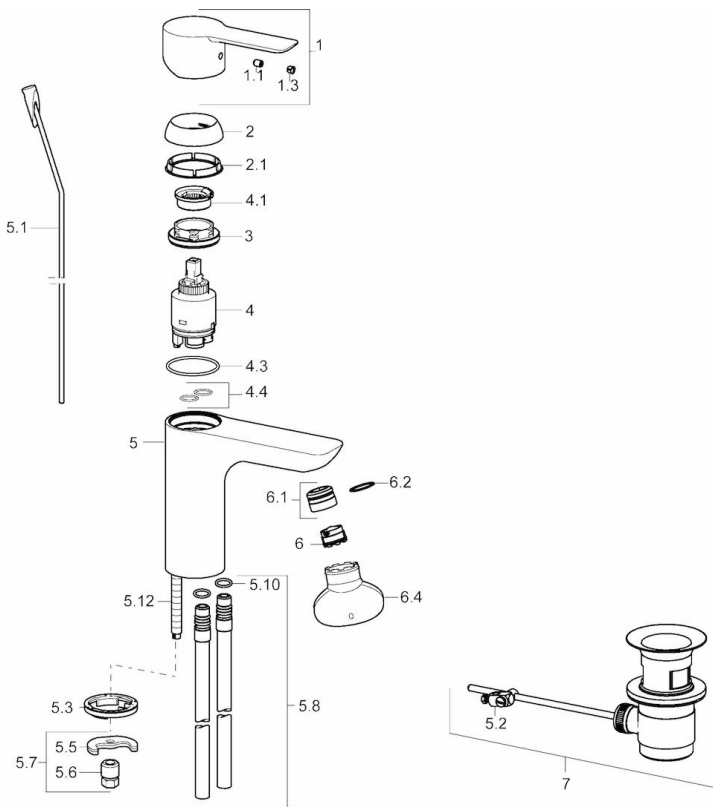

EAN: 4015474251908  
[static.hansa.com/06092103](http://static.hansa.com/06092103)

- Waschtisch
- Einhebelmischer
- Standmontage
- Chrom
- Feststehender Auslauf
- PCA® konstante Durchflussleistung unabhängig vom Fließdruck, CACHÉ® Strahlregler, ohne Mundstück direkt in den Armaturenauslauf geschraubt
- Hebel mit W+K-Kennzeichnung, Einhandbedienhebel/Griff
- Ablaufgarnitur mit Zugstange
- Temperaturbegrenzer, Heißwassersperre einstellbar (im Lieferumfang enthalten)
- ø 3.5 classic Steuerpatrone mit keramischen Dichtscheiben zur Wassermengen- und Temperatureinstellung
- Anschluss über Kupferrohre
- Armaturenkörper aus entzinkungsbeständigem Messing (DZR), Rapid-Montagesystem

### Technische Eigenschaften

DN-Größe (Nennmaß) **DN15**  
 Warmwasserversorgung **max. +80°C**  
 Arbeitsdruck **0.5-10 bar**  
 Anschlussgröße **Ø10**  
 Projection **108 mm**  
 Sicherungseinrichtung (EN1717) **AA**  
 Werkstoff **Messing**

## Ersatzteile

### SP06092103

Name	Art.-Nr.
1 Hebel	59913650
1.1 Schraube, M5x8, SW2.5	59904755
1.3 Dekorkappe Grau	59912112
2 Abdeckkappe, 33x3 mm	59912504
2.1 Dichtung, 45x35.5x5.4	59913651
3 Gegenmutter, M40x1, SW30	59913210
4 Kartusche, 3.5 Eco	59912324
4 Kartusche, 3.5 Classic	59913075
4.1 Temperaturanschlag	59912325
4.3 O-Ring, d 28.24x2.62	59912590
4.4 O-Ring, d 10.10x1.60	59905072
5.1 Zugstange mit Knopf	59913652
5.2 Gelenkstück	59904624
5.3 Bodendichtung	59914591
5.5 Befestigungsplatte	59904765
5.6 Schraube, M8x1, SW13	59904766
5.7 Befestigungssatz	59910749
5.8 Anschlussrohr, L=430, M10x1	59912550
5.10 O-Ring, 9x2	59905095
5.12 Befestigungsschraube, M8x1, L=140	59912474
6 Luftsprudler, M18.5x1, T1	59913366
6.1 Montagering für Luftsprudler	59913654
6.4 Schlüssel für Luftsprudler, M18.5	59913367
7 Ablaufgarnitur	59911441
N.I. Schlüssel, SW30/34	59912108