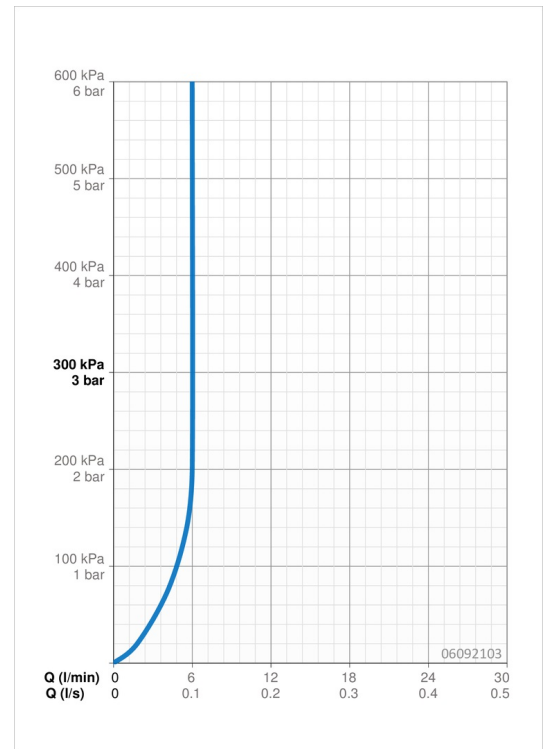

Zulassungen und Deklarationen

ABP **PA-IX 38219/IO**