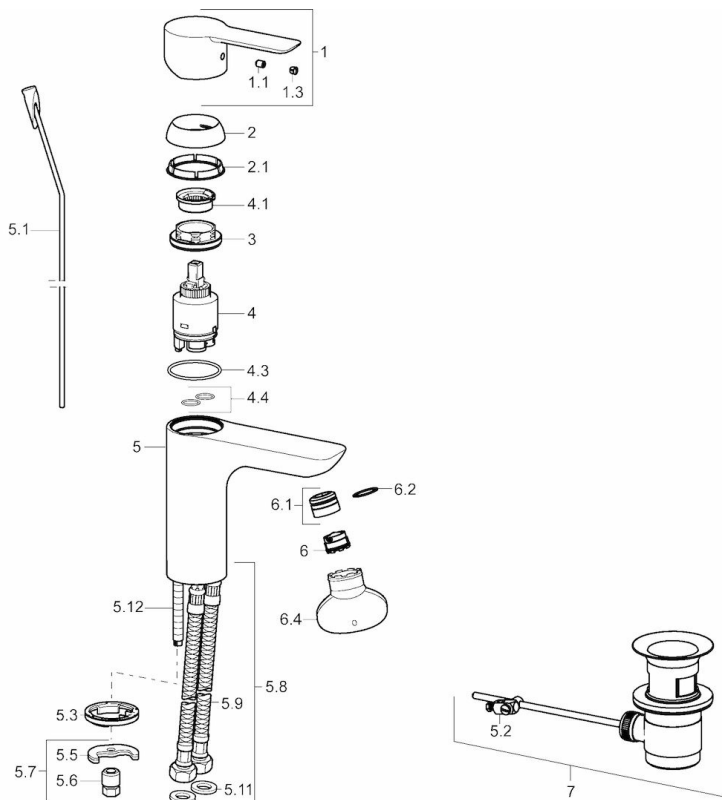

EAN: 4015474248595
static.hansa.com/06072203

- Waschtisch
- Einhebelmischer
- Standmontage
- Chrom
- Feststehender Auslauf
- PCA® konstante Durchflussleistung unabhängig vom Fließdruck, CACHÉ® Strahlregler, ohne Mundstück direkt in den Armaturenauslauf geschraubt
- Hebel mit W+K-Kennzeichnung, Einhandbedienhebel/Griff
- Ablaufgarnitur mit Zugstange
- Temperaturbegrenzer, Heißwassersperre einstellbar (im Lieferumfang enthalten)
- ø 3.5 classic Steuerpatrone mit keramischen Dichtscheiben zur Wassermengen- und Temperatureinstellung
- Anschluss über flexible Druckschläuche
- Armaturenkörper aus entzinkungsbeständigem Messing (DZR), Rapid-Montagesystem

Vorschriften

EN Standard **EN 817**
 Geräuschklasse **I (ISO 3822)**

Zulassungen und Deklarationen

ABP **PA-IX 38219/IO**

Ersatzteile

SP06092203

	Name	Art.-Nr.
1	Hebel	59913650
1.1	Schraube, M5x8, SW2.5	59904755
1.3	Dekorkappe Grau	59912112
2	Abdeckkappe, 33x3 mm	59912504
2.1	Dichtung, 45x35.5x5.4	59913651
3	Gegenmutter, M40x1, SW30	59913210
4	Kartusche, 3.5 Classic	59913075
4	Kartusche, 3.5 Eco	59912324
4.1	Temperaturanschlag	59912325
4.3	O-Ring, d 28.24x2.62	59912590
4.4	O-Ring, d 10.10x1.60	59905072
5.1	Zugstange mit Knopf	59913652
5.2	Gelenkstück	59904624
5.3	Bodendichtung	59914591
5.5	Befestigungsplatte	59904765
5.6	Schraube, M8x1, SW13	59904766
5.7	Befestigungssatz	59910749
5.8	Anschlußschlauch, L=430, G3/8-M10x1 RH	59913213
5.9	Anschlußschlauch, L=430, G3/8-M10x1	59912515
5.10	O-Ring, d 7.65x1.78	59902337
5.11	Dichtung, 9.5x14.4x2	59912551
5.12	Befestigungsschraube, M8x1, L=140	59912474
6	Luftsprudler, M18.5x1, TJ	59913366
6.1	Montagering für Luftsprudler	59913654
6.4	Schlüssel für Luftsprudler, M18.5	59913367
7	Ablaufgarnitur	59911441
N.I.	Schlüssel, SW30/34	59912108