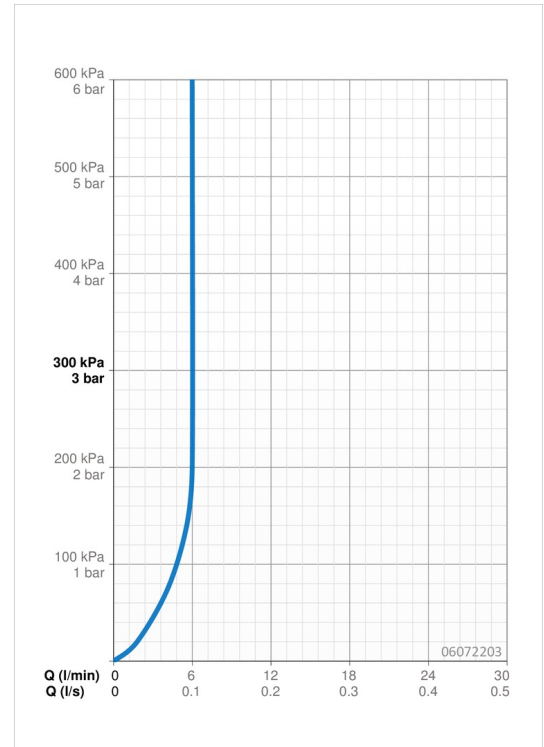

Zulassungen und Deklarationen

ABP **PA-IX 38219/IO**