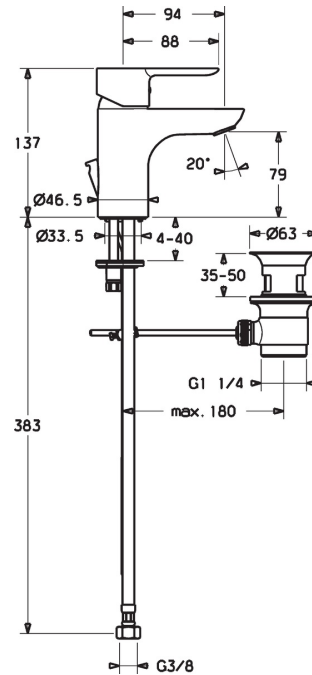

Ersatzteile

SP06092203

	Name	Art.-Nr.
1	Hebel	59913650
1.1	Schraube, M5x8, SW2.5	59904755
1.3	Dekorkappe Grau	59912112
2	Abdeckkappe, 33x3 mm	59912504
2.1	Dichtung, 45x35.5x5.4	59913651
3	Gegenmutter, M40x1, SW30	59913210
4	Kartusche, 3.5 Classic	59913075
4	Kartusche, 3.5 Eco	59912324
4.1	Temperaturanschlag	59912325
4.3	O-Ring, d 28.24x2.62	59912590
4.4	O-Ring, d 10.10x1.60	59905072
5.1	Zugstange mit Knopf	59913652
5.2	Gelenkstück	59904624
5.3	Bodendichtung	59914591
5.5	Befestigungsplatte	59904765
5.6	Schraube, M8x1, SW13	59904766
5.7	Befestigungssatz	59910749
5.8	Anschlußschlauch, L=430, G3/8-M10x1 RH	59913213
5.9	Anschlußschlauch, L=430, G3/8-M10x1	59912515
5.10	O-Ring, d 7.65x1.78	59902337
5.11	Dichtung, 9.5x14.4x2	59912551
5.12	Befestigungsschraube, M8x1, L=140	59912474
6	Luftsprudler, M18.5x1, TJ	59913366
6.1	Montagering für Luftsprudler	59913654
6.4	Schlüssel für Luftsprudler, M18.5	59913367
7	Ablaufgarnitur	59911441
N.I.	Schlüssel, SW30/34	59912108