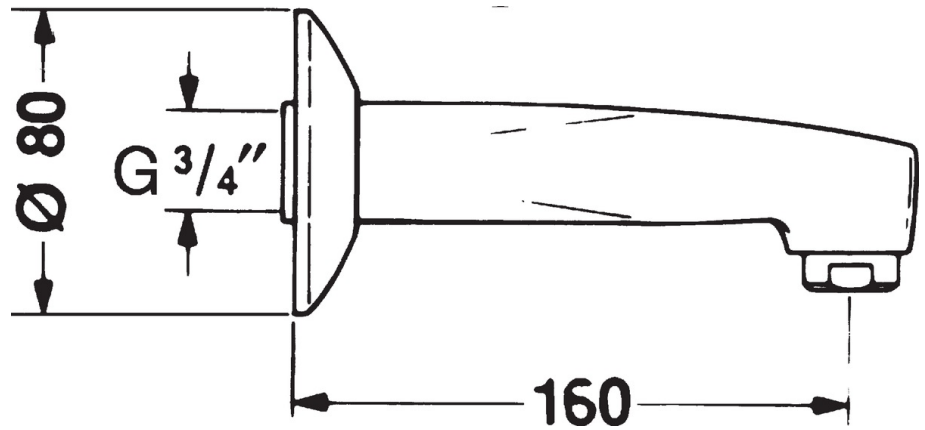

EAN: 4015474520226
static.hansa.com/059821000050

- Wanne & Dusche
- Zubehör
- Wandmontage
- Chrom
- Feststehender Auslauf, gegossen
- CASCADE® Strahlregler
- Rosette rund
- Wanneneinlauf

Technische Daten

Technische Eigenschaften

| | |
|--------------------|----------------|
| DN-Größe (Nennmaß) | DN20 |
| Anschlussgröße | G3/4 |
| Projection | 160 mm |
| Werkstoff | Messing |

Ersatzteile

SP059821000050

| | Name | Art.-Nr. |
|------|-----------------------|----------|
| N.I. | Rosette | 59902008 |
| N.I. | Luftsprudler, M28x1 C | 59902088 |