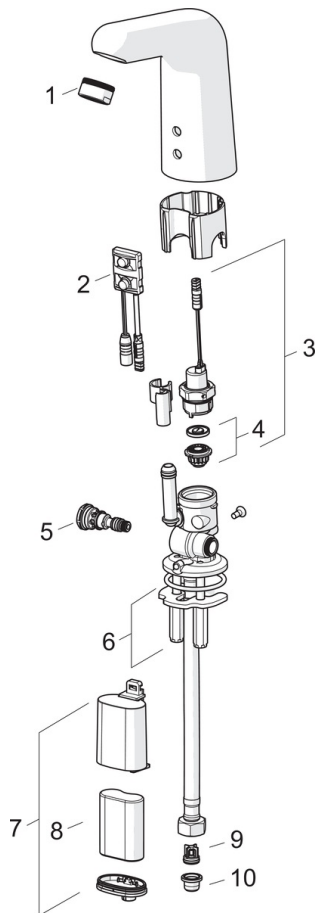

EAN: 4057304005046
static.hansa.com/05672019

- Gesundheit & Pflege
- Berührunglos, Batteriebetrieb, Bluetooth® fähig
- Standmontage
- Chrom
- Feststehender Auslauf, gegossen
- Kristallklarer Laminarstrahl
- Schmutzfilter, Rückflussverhinderer
- PSD-Sensor mit Autofocus, Magnetventil, Batterie-Leer-Anzeige
- Anschluss über flexible Druckschläuche, 1 Zuleitung, für Kalt- oder Mischwasser, Spezialbeschichtung für hygienische Anforderungen
- Armaturenkörper aus entzinkungsbeständigem Messing (DZR), Messing in Trinkwasserkontakt enthält weniger als 0,3% Blei, Wasserwege ohne Nickelbeschichtung. Für kurze Zeitspannen thermisch desinfizierbar, Softwaresettings per CONNECT App änderbar
- Ohne Ablaufgarnitur, Ohne Zugstangenbohrung

Technische Daten

Durchflusseigenschaften

Durchfluss bei 3 bar (mit Durchflussregler) **6.0 l/min**

Technische Eigenschaften

DN-Größe (Nennmaß) **DN15**
 Warmwasserversorgung **max. +70°C**
 Arbeitsdruck **1-10 bar**
 Anschlussgröße **G3/8**
 Projection **117 mm**
 Sicherungseinrichtung (EN1717) **AA**
 Werkstoff **Messing**

Ersatzteile

SP05672019

	Name	Art.-Nr.
01	Luftsprudler, M24x1 STD HC, 6 l/min Laminar	59914068
02	Sensor, 6/9/12 V, Bluetooth	59914567
03	Magnetventil	59914091
04	Membrane für Magnetventil	1006500V
04	Stützring Membrane Ausgelaufen	59914090
05	Temperatureinstellsatz	59914089
06	Befestigungssatz	59914132
07	Batteriegehäuse inkl. Batterie	59914154
08	Batterie, 2CR5 6 V	59911670
09	RV-Patrone	59914569
10	Schmutzfängsiebe	59914085