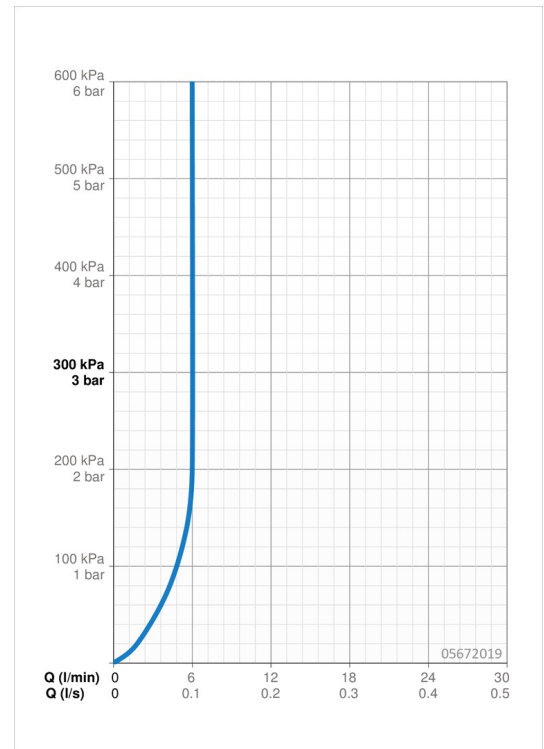

Zulassungen und Deklarationen

ABP **P-IX 29469/IO**
UN38.3 **UN38-3 Maxell 2CR5**