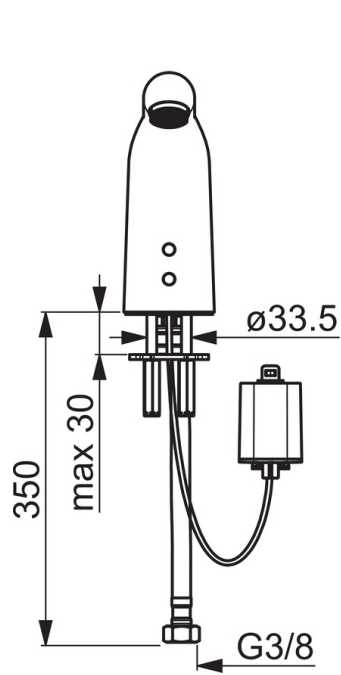

Ersatzteile

SP05672019

	Name	Art.-Nr.
01	Luftsprudler, M24x1 STD HC, 6 l/min Laminar	59914068
02	Sensor, 6/9/12 V, Bluetooth	59914567
03	Magnetventil	59914091
04	Membrane für Magnetventil	1006500V
04	Stützring Membrane Ausgelaufen	59914090
05	Temperatureinstellsatz	59914089
06	Befestigungssatz	59914132
07	Batteriegehäuse inkl. Batterie	59914154
08	Batterie, 2CR5 6 V	59911670
09	RV-Patrone	59914569
10	Schmutzfängsiebe	59914085