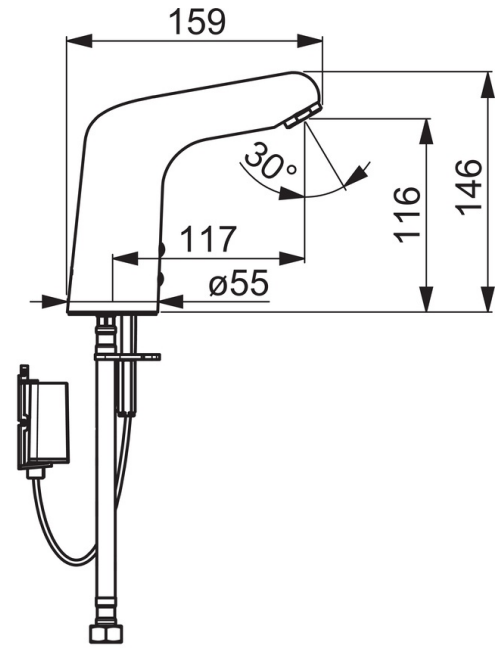

Ersatzteile

SP05672019

	Name	Art.-Nr.
01	Luftsprudler, M24x1 STD HC, 6 l/min Laminar	59914068
02	Sensor, 6/9/12 V, Bluetooth	59914567
03	Magnetventil	59914091
04	Membrane für Magnetventil	1006500V
04	Stützring Membrane Ausgelaufen	59914090
05	Temperatureinstellsatz	59914089
06	Befestigungssatz	59914132
07	Batteriegehäuse inkl. Batterie	59914154
08	Batterie, 2CR5 6 V	59911670
09	RV-Patrone	59914569
10	Schmutzfängsiebe	59914085