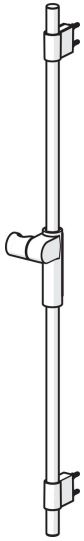

EAN: 4057304009013
static.hansa.com/04790200

- Dusche
- Wandmontage
- Chrom
- Brausestange, Variable Montagemöglichkeit, Verstellbare Brausestangehalterung
- Befestigungsset
- Kürzbar

Technische Daten

Technische Eigenschaften

Durchmesser	22 mm
Länge / Höhe	970 mm

Ersatzteile

SP64860120

	Name	Art.-Nr.
01	Schieber	59914252
02	Wandhalter	59914253