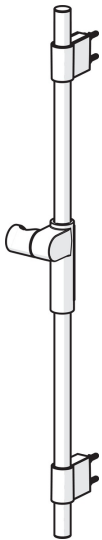

EAN: 4057304008672
static.hansa.com/04780200

- Dusche
- Wandmontage
- Chrom
- Brausestange, Variable Montagemöglichkeit, Verstellbare Brausestangehalterung
- Befestigungsset
- Kürzbar

Technische Daten

Technische Eigenschaften

Durchmesser	22 mm
Länge / Höhe	720 mm

Ersatzteile

SP64860120

	Name	Art.-Nr.
01	Schieber	59914252
02	Wandhalter	59914253