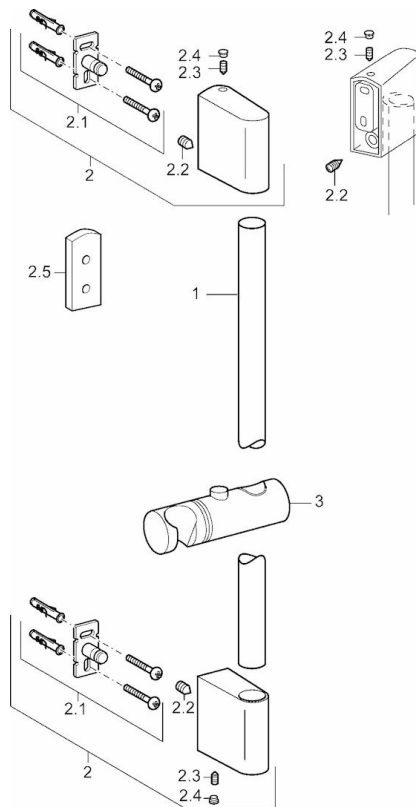

EAN: 4015474143845
static.hansa.com/04550200

- Dusche
- Zubehör
- Wandmontage
- Chrom
- Verstellbare Brausestangehalterung
- Kürzbar

Technische Daten

Technische Eigenschaften

Durchmesser **18 mm**
Länge / Höhe **900 mm**

Ersatzteile

SP04550200

	Name	Art.-Nr.
2	Wandhalter	59913177
2.1	Befestigungssatz	59913178
2.2	Schraube, M5x8, SW2.5	59904755
2.3	Schraube, M5x6, SW2.5	59912617
2.4	Blindstopfen	59911840
2.5	Distanzring	59913179
3	Schieber, d 18 mm	59912781