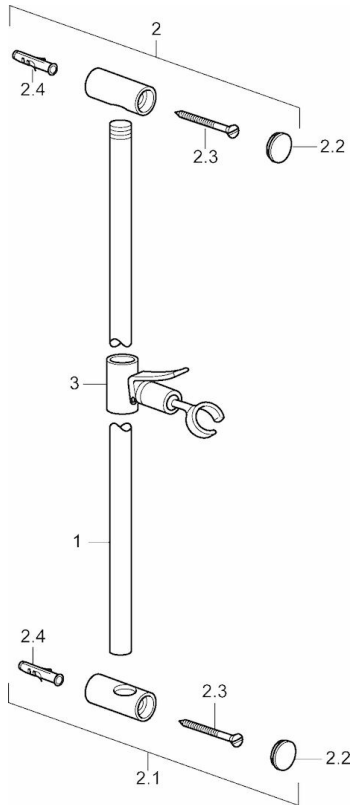

EAN: 4015474031470
static.hansa.com/04480100

- Gesundheit & Pflege, Zubehör
- Wandmontage
- Chrom
- Verstellbare Brausestangehalterung, Schwenkbares Kugelgelenk
- Kürzbar
- Ganzmetall-Wandstange

Technische Daten

Technische Eigenschaften

Durchmesser	18 mm
Länge / Höhe	915 mm
Werkstoff	Messing

Ersatzteile

SP04480100

	Name	Art.-Nr.
2	Halter	59912221
2.1	Halter	59912222
2.2	Abdeckung	59912223
3	Schieber	59912224