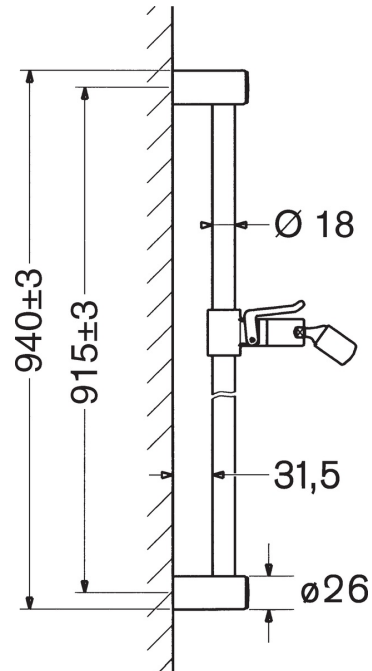

EAN: 4015474031470
static.hansa.com/04480100

- Gesundheit & Pflege, Zubehör
- Wandmontage
- Chrom
- Verstellbare Brausestangehalterung, Schwenkbares Kugelgelenk
- Kürzbar
- Ganzmetall-Wandstange

Technische Daten

Technische Eigenschaften

Durchmesser	18 mm
Länge / Höhe	915 mm
Werkstoff	Messing

Ersatzteile

SP04480100

	Name	Art.-Nr.
2	Halter	59912221
2.1	Halter	59912222
2.2	Abdeckung	59912223
3	Schieber	59912224