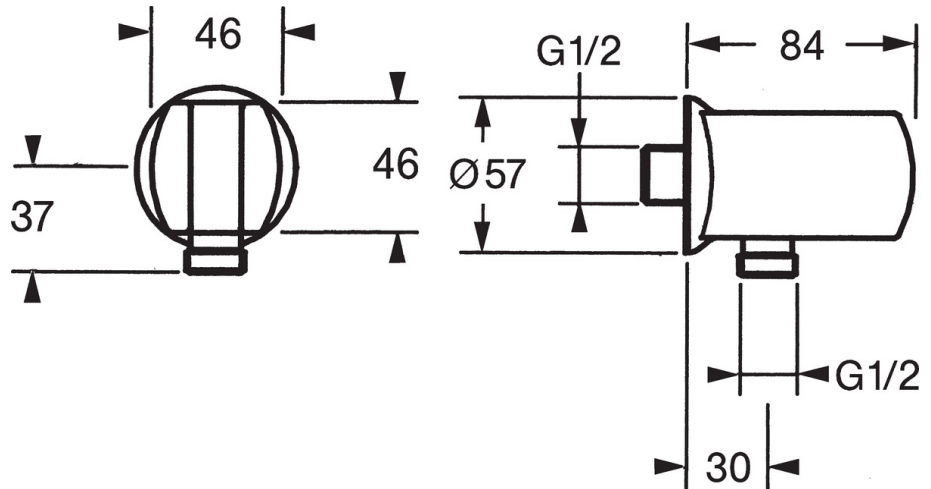

EAN: 4015474672406
static.hansa.com/04460100

- Dusche
- Zubehör
- Wandmontage
- Chrom
- Wandanschlussbogen, Brausehalter
- Rückflussverhinderer
- Kugelkopf-S-Anschlüsse
- Eigensicher gegen Rückfließen im häuslichen Gebrauch (nach DIN EN 1717)

Technische Daten

Technische Eigenschaften

DN-Größe (Nennmaß)	DN15
Warmwasserversorgung	max. +80°C
Arbeitsdruck	0.5-10 bar
Anschlussgröße	G1/2
Sicherungseinrichtung (EN1717)	EB
Werkstoff	Messing

Ersatzteile

SP04460100

	Name	Art.-Nr.
1	Wandhalter Ausgelaufen	59911230
1.1	Schraube, M6x9	59911237
1.2	Dichtung Ausgelaufen	59911238
2	Rückflussverhinderer	59905714
3	Anschlussnippel, G1/2	59911229
3.2	O-Ring, d 25x2.5	59905053
4	Verbinder	59906277
4.1	O-Ring, d 11x1.5	59911253