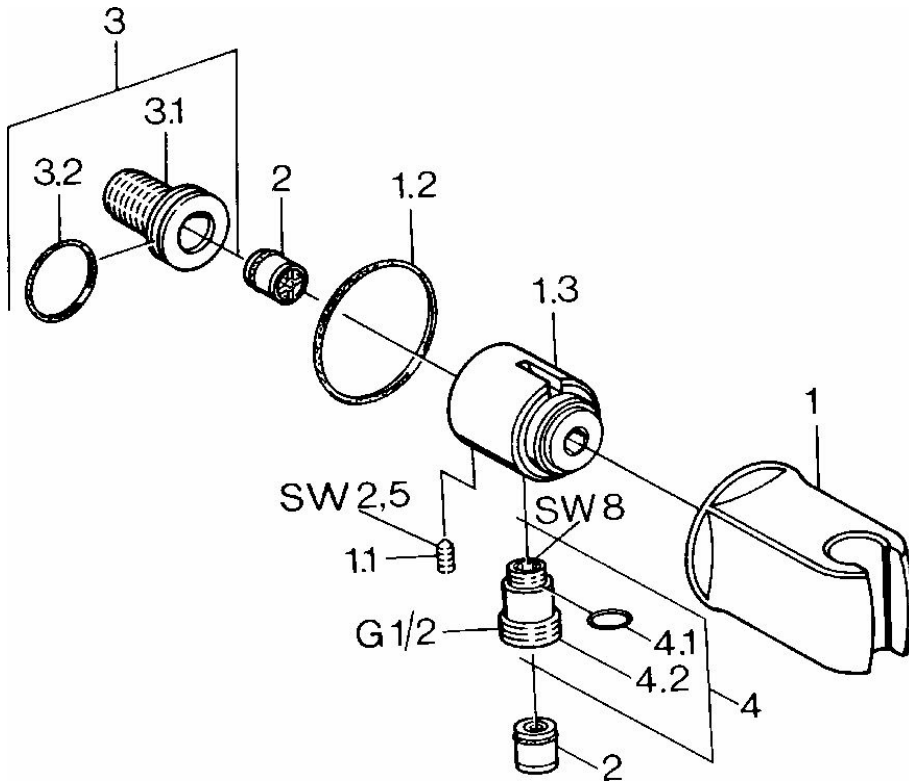

EAN: 4015474672406
static.hansa.com/04460100

- Dusche
- Zubehör
- Wandmontage
- Chrom
- Wandanschlussbogen, Brausehalter
- Rückflussverhinderer
- Kugelkopf-S-Anschlüsse
- Eigensicher gegen Rückfließen im häuslichen Gebrauch (nach DIN EN 1717)

Technische Daten

Technische Eigenschaften

DN-Größe (Nennmaß)	DN15
Warmwasserversorgung	max. +80°C
Arbeitsdruck	0.5-10 bar
Anschlussgröße	G1/2
Sicherungseinrichtung (EN1717)	EB
Werkstoff	Messing

Ersatzteile

SP04460100

	Name	Art.-Nr.
1	Wandhalter Ausgelaufen	59911230
1.1	Schraube, M6x9	59911237
1.2	Dichtung Ausgelaufen	59911238
2	Rückflussverhinderer	59905714
3	Anschlussnippel, G1/2	59911229
3.2	O-Ring, d 25x2.5	59905053
4	Verbinder	59906277
4.1	O-Ring, d 11x1.5	59911253