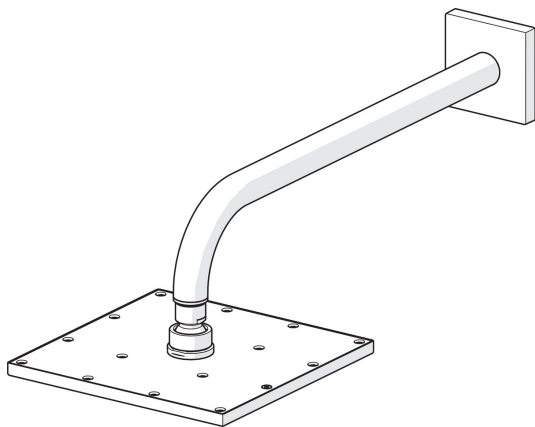

EAN: 4015474257474
static.hansa.com/04180340

- Dusche
- Wandmontage
- Chrom
- Kopfbrause, Schwenkbares Kugelgelenk, Anti-Kalk-Technik
- Regenstrahl - Gleichmäßiger und starker Wasserstrahl
- Verstärkte Ausführung, Kürzbar
- Rosette eckig
- 1-strahlig

Technische Daten

Durchflusseigenschaften

Durchfluss bei 3 bar (mit Durchflussregler) **12.0 l/min**

Technische Eigenschaften

DN-Größe (Nennmaß) **DN15**
Warmwasserversorgung **max. +65°C**
Arbeitsdruck **0.5-10 bar**
Anschlussgröße **G1/2**
Projection **400 mm**

Vorschriften

Geräuschkategorie **II (ISO 3822)**