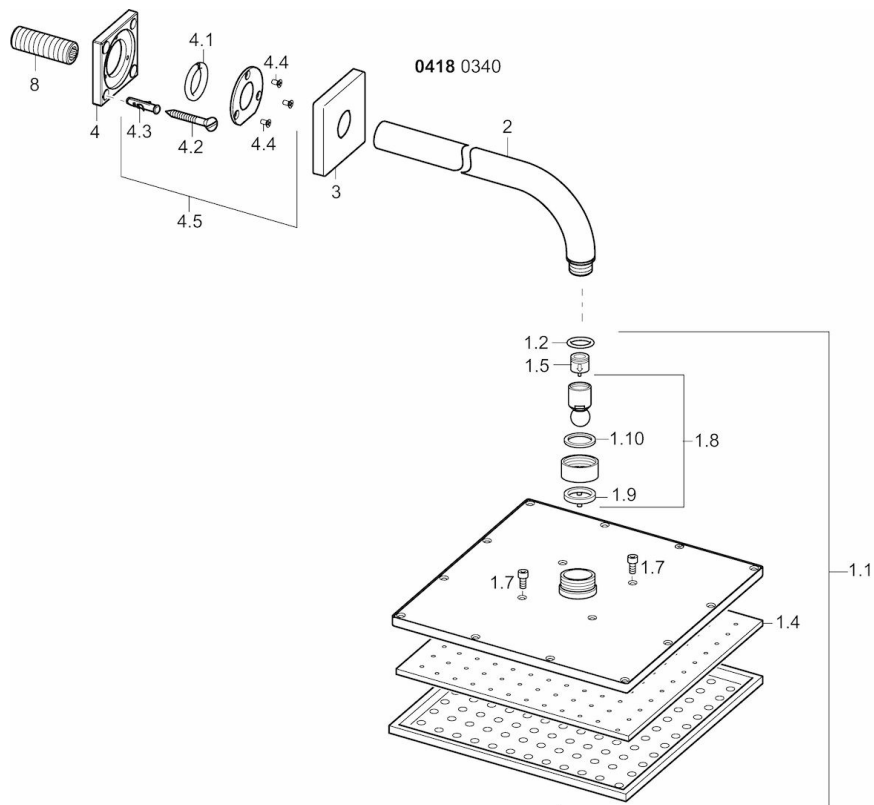

EAN: 4015474257474  
[static.hansa.com/04180340](http://static.hansa.com/04180340)

- Dusche
- Wandmontage
- Chrom
- Kopfbrause, Schwenkbares Kugelgelenk, Anti-Kalk-Technik
- Regenstrahl - Gleichmäßiger und starker Wasserstrahl
- Verstärkte Ausführung, Kürzbar
- Rosette eckig
- 1-strahlig

### Technische Eigenschaften

DN-Größe (Nennmaß) **DN15**  
 Warmwasserversorgung **max. +65°C**  
 Arbeitsdruck **0.5-10 bar**  
 Anschlussgröße **G1/2**  
 Projection **400 mm**

### SP04180340

Name	Art.-Nr.
1.1 Kopfbrause, 250x250 mm	59913875
1.4 Düsenplatte, 250x250 mm, (-2019)	59913876
1.6 Durchflussbegrenzer	59913753
1.7 Schraube	59913754
2 Brausearm ohne Kopfbrause, G1/2xG1/2	59913872
3 Rosette, 75x75 mm	59913737
4 Plate	59913738
4.1 Klemmring, d 26 mm Ausgelaufen	59912433
4.5 Dichtung	59913446
8 Gewindenippel, G1/2, AF12	59912144