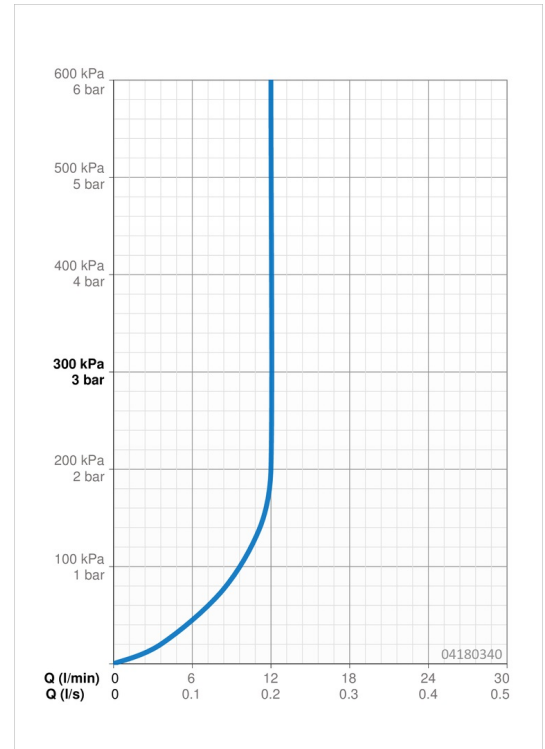

EAN: 4015474257474
static.hansa.com/04180340

- Dusche
- Wandmontage
- Chrom
- Kopfbrause, Schwenkbares Kugelgelenk, Anti-Kalk-Technik
- Regenstrahl - Gleichmäßiger und starker Wasserstrahl
- Verstärkte Ausführung, Kürzbar
- Rosette eckig
- 1-strahlig

Technische Daten

Durchflusseigenschaften

Durchfluss bei 3 bar (mit Durchflussregler) **12.0 l/min**

Technische Eigenschaften

DN-Größe (Nennmaß) **DN15**
Warmwasserversorgung **max. +65°C**
Arbeitsdruck **0.5-10 bar**
Anschlussgröße **G1/2**
Projection **400 mm**

Vorschriften

Geräuschkategorie **II (ISO 3822)**