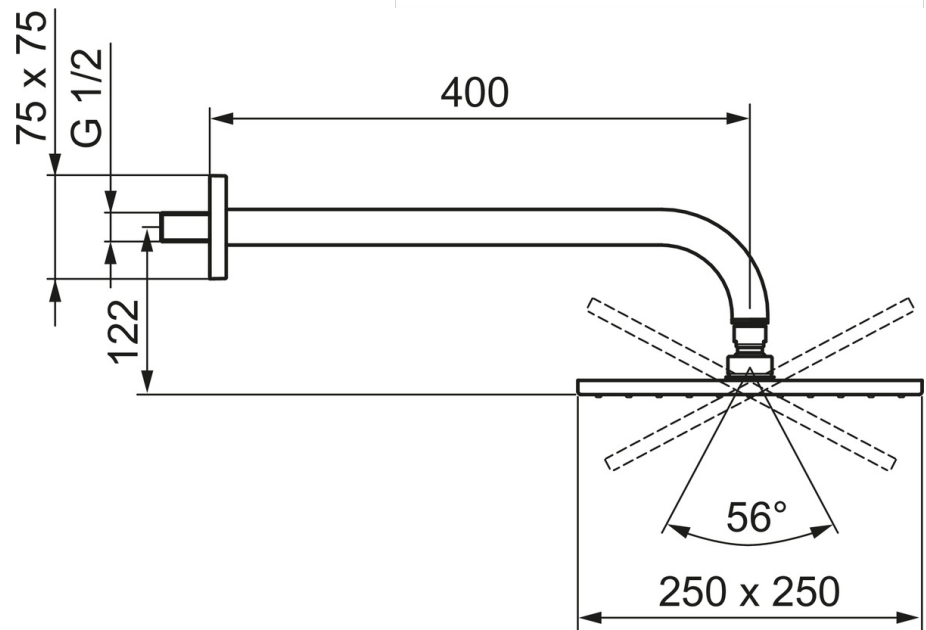

EAN: 4015474257474
static.hansa.com/04180340

- Dusche
- Wandmontage
- Chrom
- Kopfbrause, Schwenkbares Kugelgelenk, Anti-Kalk-Technik
- Regenstrahl - Gleichmäßiger und starker Wasserstrahl
- Verstärkte Ausführung, Kürzbar
- Rosette eckig
- 1-strahlig

Technische Daten

Durchflusseigenschaften

Durchfluss bei 3 bar (mit Durchflussregler) **12.0 l/min**

Technische Eigenschaften

DN-Größe (Nennmaß) **DN15**
Warmwasserversorgung **max. +65°C**
Arbeitsdruck **0.5-10 bar**
Anschlussgröße **G1/2**
Projection **400 mm**

Vorschriften

Geräuschkategorie **II (ISO 3822)**