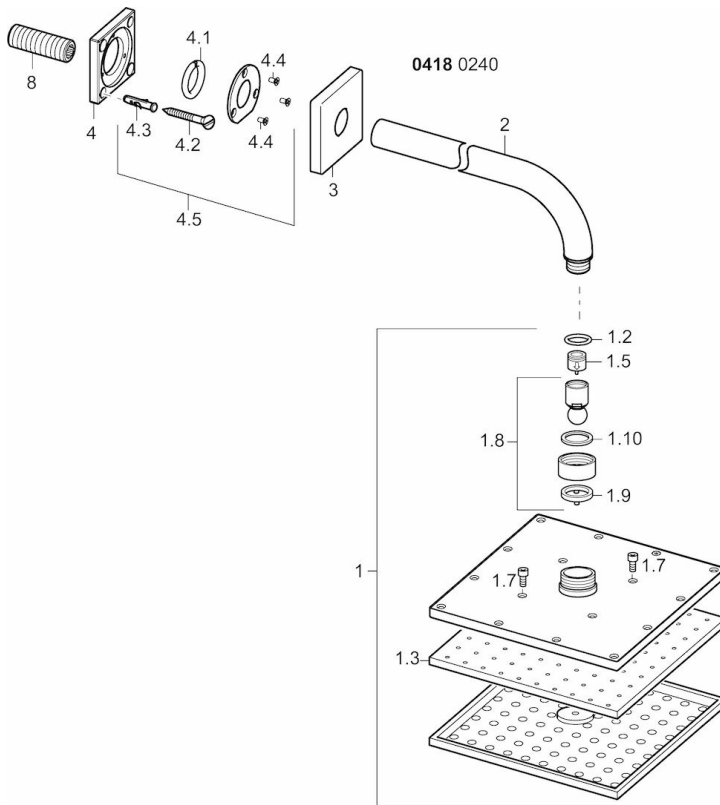

EAN: 4015474257467
static.hansa.com/04180240

- Dusche
- Wandmontage
- Chrom
- Kopfbrause, Schwenkbare Kugelgelenk, Anti-Kalk-Technik
- Regenstrahl - Gleichmäßiger und starker Wasserstrahl
- Verstärkte Ausführung
- Rosette eckig
- Eigensicher gegen Rückfließen im häuslichen Gebrauch DIN EN 1717
- 1-strahlig

Technische Daten

Durchflusseigenschaften

Durchfluss bei 3 bar (mit Durchflussregler) **12.0 l/min**

Technische Eigenschaften

DN-Größe (Nennmaß) **DN15**
 Warmwasserversorgung **max. +65°C**
 Arbeitsdruck **0.5-10 bar**
 Anschlussgröße **G1/2**
 Projection **400 mm**

Vorschriften

Geräuschklasse **II (ISO 3822)**

Ersatzteile

SP04180240

	Name	Art.-Nr.
1	Kopfbrause, 200x200 mm	59913873
1.3	Düsenplatte, 200x200 mm, (-2019)	59913874
1.6	Durchflussbegrenzer	59913753
1.7	Schraube	59913754
2	Brausearm ohne Kopfbrause, G1/2xG1/2	59913872
3	Rosette, 75x75 mm	59913737
4	Plate	59913738
4.1	Klemmring, d 26 mm Ausgelaufen	59912433
4.5	Dichtung	59913446
8	Gewindenippel, G1/2, AF12	59912144