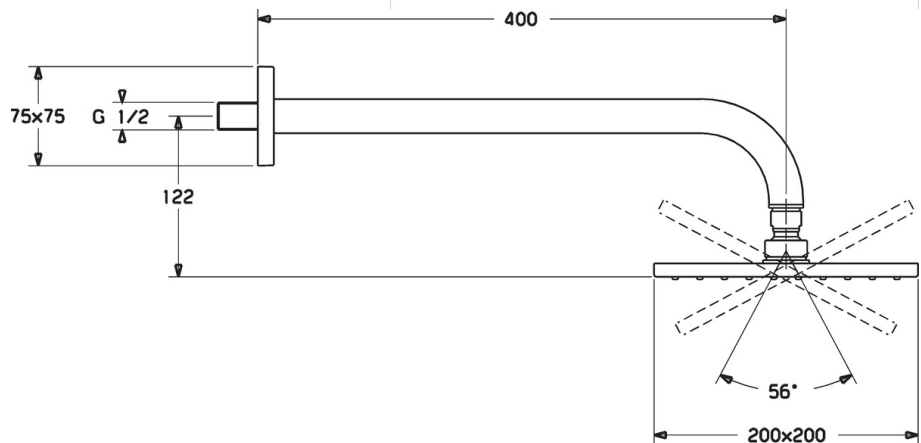

EAN: 4015474257467
static.hansa.com/04180240

- Dusche
- Wandmontage
- Chrom
- Kopfbrause, Schwenkbare Kugelgelenk, Anti-Kalk-Technik
- Regenstrahl - Gleichmäßiger und starker Wasserstrahl
- Verstärkte Ausführung
- Rosette eckig
- Eigensicher gegen Rückfließen im häuslichen Gebrauch DIN EN 1717
- 1-strahlig

Technische Daten

Durchflusseigenschaften

Durchfluss bei 3 bar (mit Durchflussregler) **12.0 l/min**

Technische Eigenschaften

DN-Größe (Nennmaß) **DN15**
 Warmwasserversorgung **max. +65°C**
 Arbeitsdruck **0.5-10 bar**
 Anschlussgröße **G1/2**
 Projection **400 mm**

Vorschriften

Geräuschklasse **II (ISO 3822)**

Ersatzteile

SP04180240

	Name	Art.-Nr.
1	Kopfbrause, 200x200 mm	59913873
1.3	Düsenplatte, 200x200 mm, (-2019)	59913874
1.6	Durchflussbegrenzer	59913753
1.7	Schraube	59913754
2	Brausearm ohne Kopfbrause, G1/2xG1/2	59913872
3	Rosette, 75x75 mm	59913737
4	Plate	59913738
4.1	Klemmring, d 26 mm Ausgelaufen	59912433
4.5	Dichtung	59913446
8	Gewindenippel, G1/2, AF12	59912144