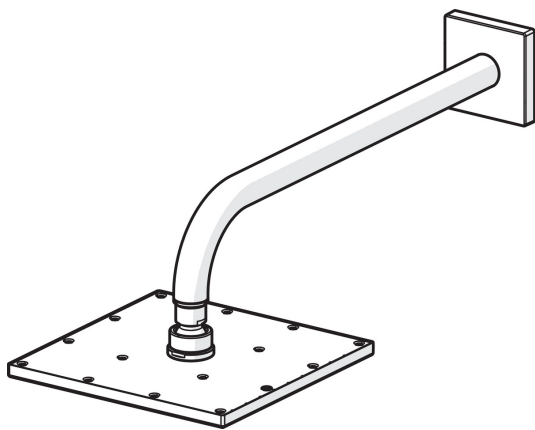

EAN: 4015474257467
static.hansa.com/04180240

- Dusche
- Wandmontage
- Chrom
- Kopfbrause, Schwenkbare Kugelgelenk, Anti-Kalk-Technik
- Regenstrahl - Gleichmäßiger und starker Wasserstrahl
- Verstärkte Ausführung
- Rosette eckig
- Eigensicher gegen Rückfließen im häuslichen Gebrauch DIN EN 1717
- 1-strahlig

Technische Daten

Durchflusseigenschaften

Durchfluss bei 3 bar (mit Durchflussregler) **12.0 l/min**

Technische Eigenschaften

DN-Größe (Nennmaß) **DN15**
 Warmwasserversorgung **max. +65°C**
 Arbeitsdruck **0.5-10 bar**
 Anschlussgröße **G1/2**
 Projection **400 mm**

Vorschriften

Geräuschklasse **II (ISO 3822)**

Ersatzteile

SP04180240

	Name	Art.-Nr.
1	Kopfbrause, 200x200 mm	59913873
1.3	Düsenplatte, 200x200 mm, (-2019)	59913874
1.6	Durchflussbegrenzer	59913753
1.7	Schraube	59913754
2	Brausearm ohne Kopfbrause, G1/2xG1/2	59913872
3	Rosette, 75x75 mm	59913737
4	Plate	59913738
4.1	Klemmring, d 26 mm Ausgelaufen	59912433
4.5	Dichtung	59913446
8	Gewindenippel, G1/2, AF12	59912144