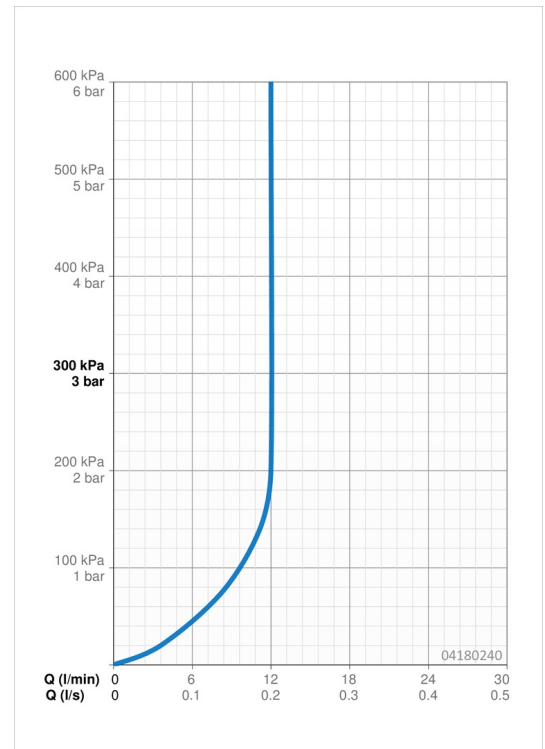

EAN: 4015474257467
static.hansa.com/04180240

- Dusche
- Wandmontage
- Chrom
- Kopfbrause, Schwenkbare Kugelgelenk, Anti-Kalk-Technik
- Regenstrahl - Gleichmäßiger und starker Wasserstrahl
- Verstärkte Ausführung
- Rosette eckig
- Eigensicher gegen Rückfließen im häuslichen Gebrauch DIN EN 1717
- 1-strahlig

Technische Daten

Durchflusseigenschaften

Durchfluss bei 3 bar (mit Durchflussregler) **12.0 l/min**

Technische Eigenschaften

DN-Größe (Nennmaß) **DN15**
Warmwasserversorgung **max. +65°C**
Arbeitsdruck **0.5-10 bar**
Anschlussgröße **G1/2**
Projection **400 mm**

Vorschriften

Geräuschklasse **II (ISO 3822)**