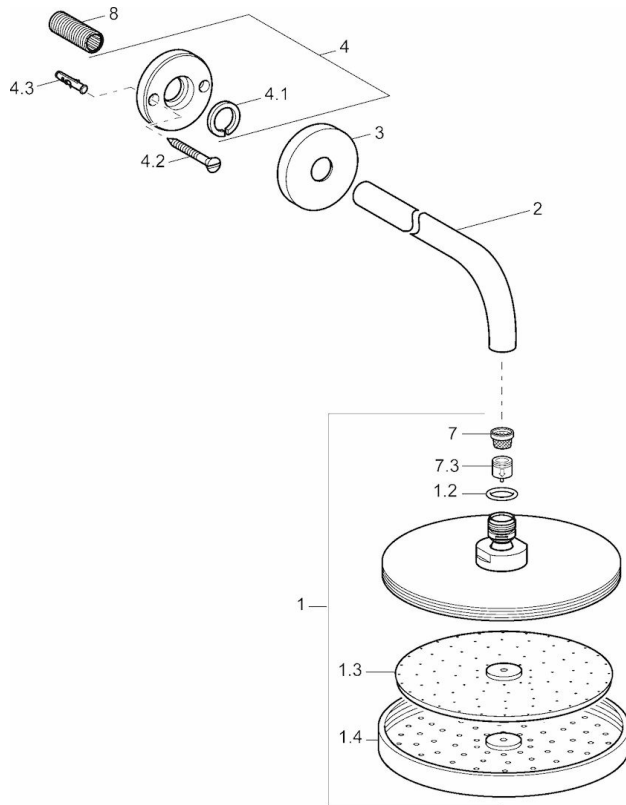

EAN: 4015474061521
static.hansa.com/04180100

- Dusche
- Wandmontage
- Chrom
- Kopfbrause, Eco-Durchfluss, Schwenkbares Kugelgelenk, Anti-Kalk-Technik
- Regenstrahl - Gleichmäßiger und starker Wasserstrahl
- Verstärkte Ausführung
- Rosette rund
- 1-strahlig

Technische Daten

Durchflusseigenschaften

Durchfluss bei 3 bar (mit Durchflussregler) **12.0 l/min**

Technische Eigenschaften

DN-Größe (Nennmaß) **DN15**
 Warmwasserversorgung **max. +65°C**
 Arbeitsdruck **0.5-10 bar**
 Anschlussgröße **G1/2**
 Projection **400 mm**

Ersatzteile

SP04180100

	Name	Art.-Nr.
1	Kopfbrause, d 220 mm	59912432
1.2	O-Ring, 20x2	59912435
1.3	Düsenplatte, (-2013)	59912908
2	Brausearm ohne Kopfbrause, G1/2xM24x1, (-2013)	59912389
3	Rosette, d 84 mm	59912430
4	Haltering	59912431
4.1	Klemmring, d 26 mm Ausgelaufen	59912433
7	Sieb	59906859
7.3	Durchflussbegrenzer	59912777
8	Gewindenippel, G1/2, AF12	59912144
N.I.	Brausearm ohne Kopfbrause, G1/2xG1/2	59913872
N.I.	Anschlussnippel, G1/2, M24x1	59913137