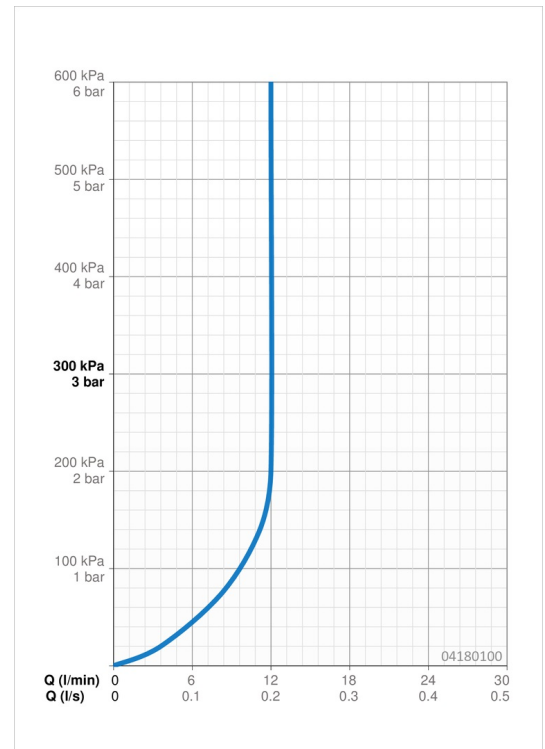

EAN: 4015474061521
static.hansa.com/04180100

- Dusche
- Wandmontage
- Chrom
- Kopfbrause, Eco-Durchfluss, Schwenkbares Kugelgelenk, Anti-Kalk-Technik
- Regenstrahl - Gleichmäßiger und starker Wasserstrahl
- Verstärkte Ausführung
- Rosette rund
- 1-strahlig

Technische Daten

Durchflusseigenschaften

Durchfluss bei 3 bar (mit Durchflussregler) **12.0 l/min**

Technische Eigenschaften

DN-Größe (Nennmaß) **DN15**
 Warmwasserversorgung **max. +65°C**
 Arbeitsdruck **0.5-10 bar**
 Anschlussgröße **G1/2**
 Projection **400 mm**