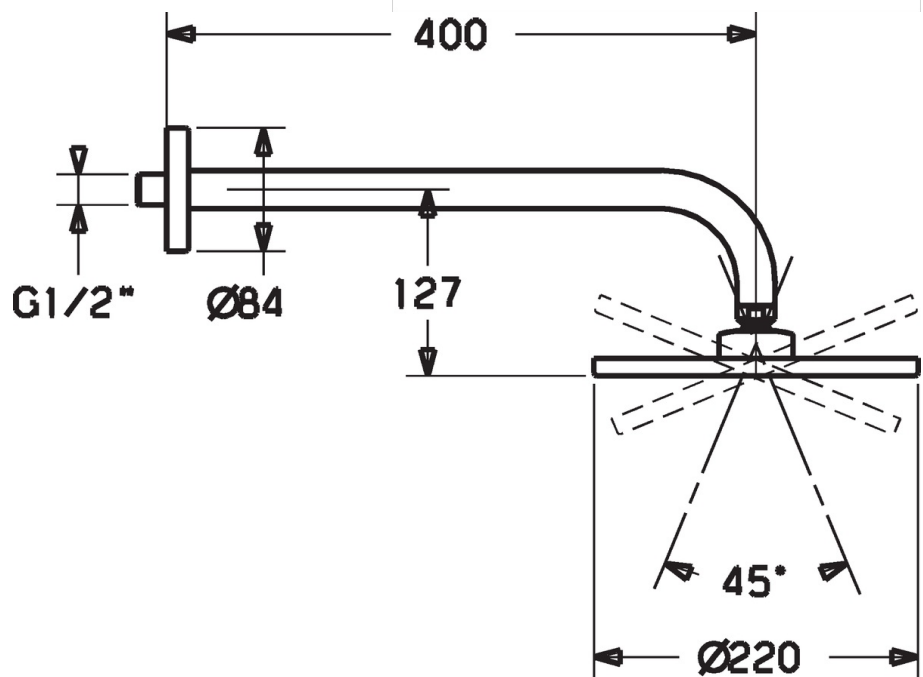

EAN: 4015474061521
static.hansa.com/04180100

- Dusche
- Wandmontage
- Chrom
- Kopfbrause, Eco-Durchfluss, Schwenkbares Kugelgelenk, Anti-Kalk-Technik
- Regenstrahl - Gleichmäßiger und starker Wasserstrahl
- Verstärkte Ausführung
- Rosette rund
- 1-strahlig

Technische Daten

Durchflusseigenschaften

Durchfluss bei 3 bar (mit Durchflussregler) **12.0 l/min**

Technische Eigenschaften

DN-Größe (Nennmaß) **DN15**
 Warmwasserversorgung **max. +65°C**
 Arbeitsdruck **0.5-10 bar**
 Anschlussgröße **G1/2**
 Projection **400 mm**

Ersatzteile

SP04180100

	Name	Art.-Nr.
1	Kopfbrause, d 220 mm	59912432
1.2	O-Ring, 20x2	59912435
1.3	Düsenplatte, (-2013)	59912908
2	Brausearm ohne Kopfbrause, G1/2xM24x1, (-2013)	59912389
3	Rosette, d 84 mm	59912430
4	Haltering	59912431
4.1	Klemmring, d 26 mm Ausgelaufen	59912433
7	Sieb	59906859
7.3	Durchflussbegrenzer	59912777
8	Gewindenippel, G1/2, AF12	59912144
N.I.	Brausearm ohne Kopfbrause, G1/2xG1/2	59913872
N.I.	Anschlussnippel, G1/2, M24x1	59913137