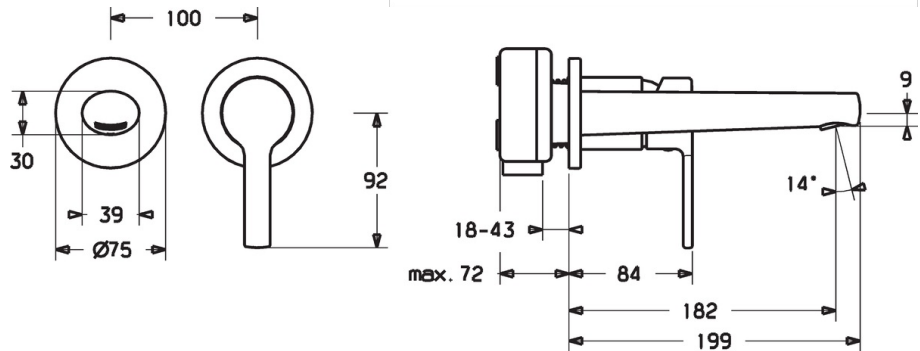

EAN: 4015474252301
static.hansa.com/03832273

- Waschtisch
- Einhebelmischer, Fertigmontageset
- Wandmontage für Unterputz-Einbaukörper
- Chrom
- Feststehender Auslauf
- PCA® konstante Durchflussleistung unabhängig vom Fließdruck, CACHE® Strahlregler, ohne Mundstück direkt in den Armaturenauslauf geschraubt
- Hebel mit W+K-Kennzeichnung, Einhandbedienhebel/Griff
- Temperaturbegrenzer
- Rosette rund, Hülse

Technische Daten

Durchflusseigenschaften

Durchfluss bei 3 bar (mit Durchflussregler) **6.0 l/min**

Technische Eigenschaften

DN-Größe (Nennmaß) **DN15**
Warmwasserversorgung **max. +80°C**
Arbeitsdruck **1-10 bar**
Projection **182 mm**
Sicherungseinrichtung (EN1717) **AA**
Werkstoff **Messing**

Vorschriften

EN Standard **EN 817**