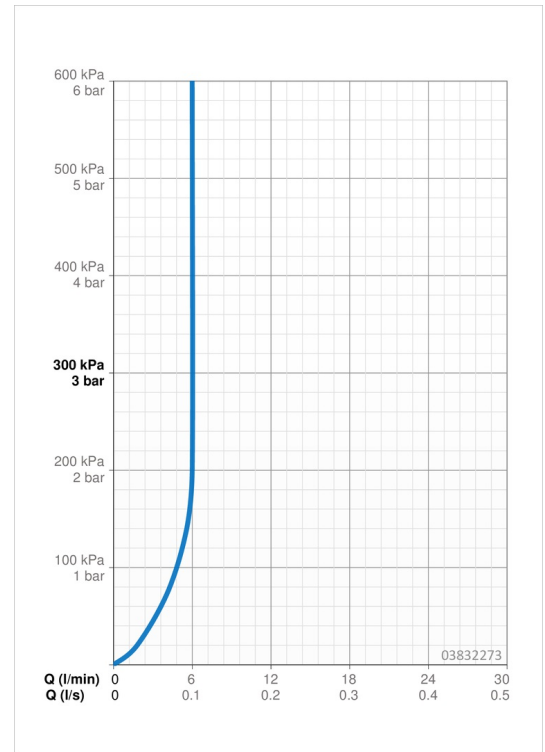

EAN: 4015474252301
static.hansa.com/03832273

- Waschtisch
- Einhebelmischer, Fertigmontageset
- Wandmontage für Unterputz-Einbaukörper
- Chrom
- Feststehender Auslauf
- PCA® konstante Durchflussleistung unabhängig vom Fließdruck, CACHE® Strahlregler, ohne Mundstück direkt in den Armaturenauslauf geschraubt
- Hebel mit W+K-Kennzeichnung, Einhandbedienhebel/Griff
- Temperaturbegrenzer
- Rosette rund, Hülse

Technische Daten

Durchflusseigenschaften

Durchfluss bei 3 bar (mit Durchflussregler) **6.0 l/min**

Technische Eigenschaften

DN-Größe (Nennmaß) **DN15**
Warmwasserversorgung **max. +80°C**
Arbeitsdruck **1-10 bar**
Projection **182 mm**
Sicherungseinrichtung (EN1717) **AA**
Werkstoff **Messing**

Vorschriften

EN Standard **EN 817**