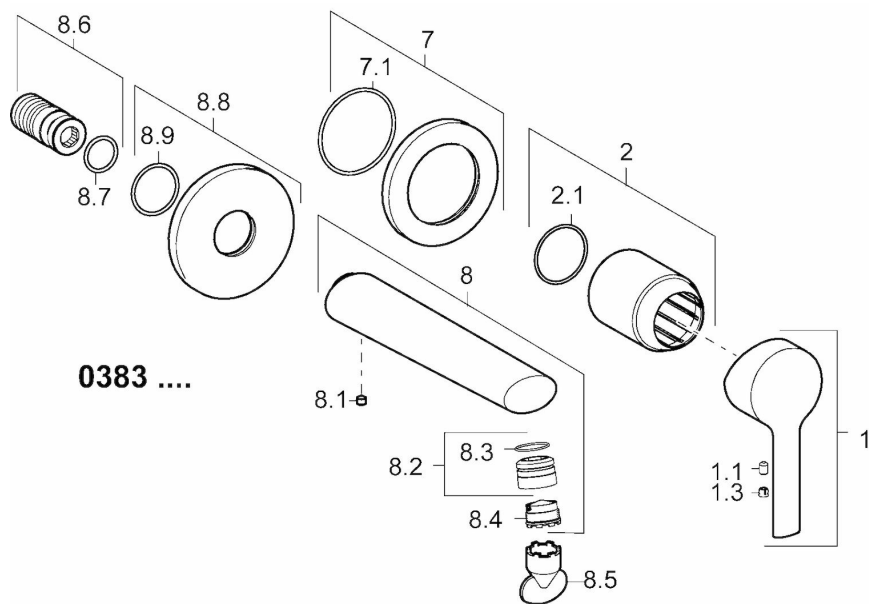

EAN: 4015474252301  
[static.hansa.com/03832273](http://static.hansa.com/03832273)

- Waschtisch
- Einhebelmischer, Fertigmontageset
- Wandmontage für Unterputz-Einbaukörper
- Chrom
- Feststehender Auslauf
- PCA® konstante Durchflussleistung unabhängig vom Fließdruck, CACHE® Strahlregler, ohne Mundstück direkt in den Armaturenauslauf geschraubt
- Hebel mit W+K-Kennzeichnung, Einhandbedienhebel/Griff
- Temperaturbegrenzer
- Rosette rund, Hülse

### Technische Eigenschaften

DN-Größe (Nennmaß) **DN15**  
 Warmwasserversorgung **max. +80°C**  
 Arbeitsdruck **1-10 bar**  
 Projection **182 mm**  
 Sicherungseinrichtung (EN1717) **AA**  
 Werkstoff **Messing**

### SP03832273

	Name	Art.-Nr.
1	Hebel	59913761
1.1	Schraube, M5x8, SW2.5	59904755
1.3	Blindstopfen	59913762
2	Abdeckhülse	59912511
2.1	O-Ring, 41x3	59913215
7	Rosette, d 75 mm	59913729
7.1	O-Ring, 49x2	59913279
8	Auslauf, L=180	59913765
8.1	Schraube, M5x6, SW2.5	59912617
8.2	Montagering für Luftsprudler	59913654
8.4	Luftsprudler, M18.5x1, T1	59913366
8.5	Schlüssel für Luftsprudler, M18.5	59913367
8.6	Gewindenippel	59913658
8.8	Rosette, d 75 mm	59913246
8.9	O-Ring, d 26x2	59913423
N.I.	Verlängerungssatz, 20 mm	59913136