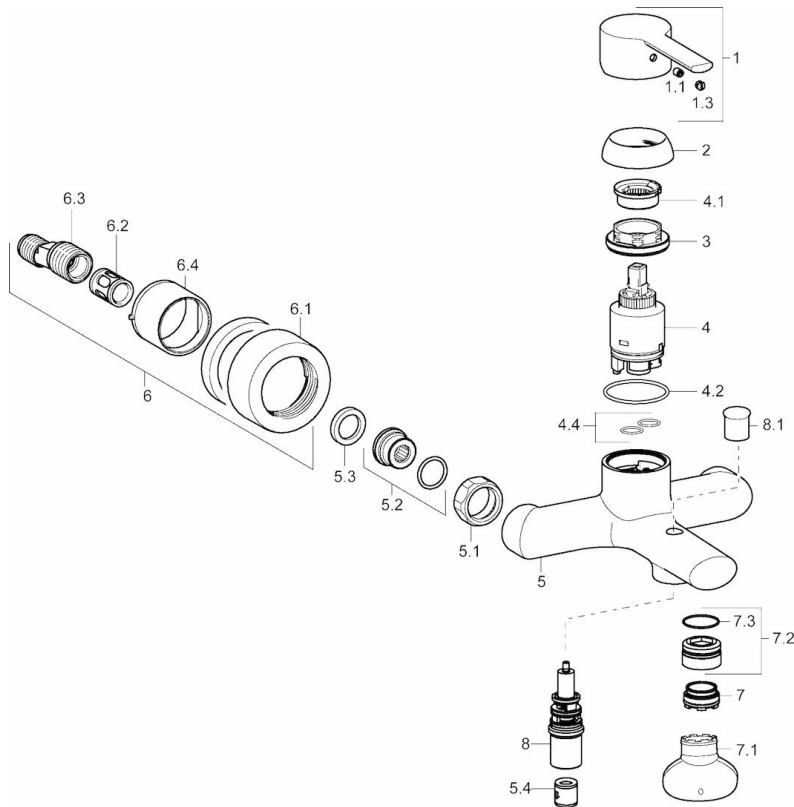

EAN: 4015474212763
static.hansa.com/03742173

- Wanne & Dusche
- Einhebelmischer
- Wandmontage
- Chrom
- CACHÉ® Strahlregler, ohne Mundstück direkt in den Armaturenauslauf geschraubt
- Einhandbedienhebel/Griff, Hebel mit W+K-Kennzeichnung
- Zugumsteller, Automatische Rückstellung
- Temperaturbegrenzer, Heißwassersperre einstellbar (im Lieferumfang enthalten)
- Rückflussverhinderer, ø 3.5 classic Steuerpatrone mit keramischen Dichtscheiben zur Wassermengen- und Temperatureinstellung
- S-Anschlüsse, Abdeckung(en), Schalldämpfer
- Armaturenkörper aus entzinkungsbeständigem Messing (DZR)
- Eigensicher gegen Rückfließen im häuslichen Gebrauch (nach DIN EN 1717)

Technische Daten

Durchflusseigenschaften

Durchfluss bei 3 bar **20.4 / 19.2 l/min**

Technische Eigenschaften

DN-Größe (Nennmaß) **DN15**
 Warmwasserversorgung **max. +80°C**
 Arbeitsdruck **0.5-10 bar**
 Projection **163 mm**
 Sicherungseinrichtung (EN1717) **EB**

Vorschriften

EN Standard **EN 817**
 Geräuschklasse **I (ISO 3822)**

Zulassungen und Deklarationen

KIWA **K6116/08**
 ABP **PA-IX 38218/IBB**

Ersatzteile

SP03742173

	Name	Art.-Nr.
1	Hebel	59913761
1.1	Schraube, M5x8, SW2.5	59904755
1.3	Blindstopfen	59913762
2	Abdeckkappe, 33x3 mm	59912504
3	Gegenmutter, M40x1, SW30	59913210
4	Kartusche, 3,5 Eco	59912324
4	Kartusche, 3,5 Classic	59913075
4.1	Temperaturanschlag	59912325
4.2	O-Ring, d 28.24x2.62	59912590
4.4	O-Ring, d 10.10x1.60	59905072
5.1	Anschlussmutter, G3/4, AF30	59902230
5.2	Verbinder	59913400
5.3	Haltering, 23.9x15.2x2	59902689
5.4	Rückflussverhinderer	59905714
6.1	Rosette	59913432
6.2	Schalldämpfer	59904792
6.3	Exzenter-Anschluss, G3/4xG1/2, DN15	59910254
6.4	Abdeckhülse	59912651
7	Luftsprudler, M24x1 C	59913131
7.1	Schlüssel für Luftsprudler, M24x1	59913134
7.2	Dichtungsring	59913759
7.3	O-Ring, d 23x1	59911509
8	Umsteller, automatisch	59912706
8.1	Umstellknopf	59912801
N.I.	Schlüssel, SW30/34	59912108