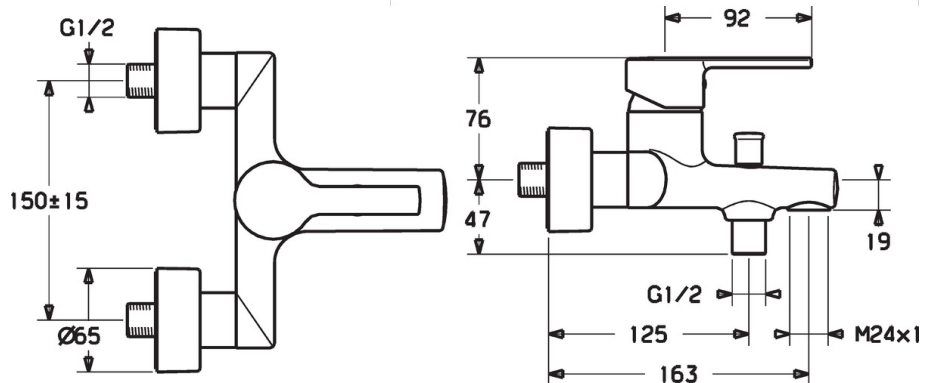

EAN: 4015474212763
static.hansa.com/03742173

- Wanne & Dusche
- Einhebelmischer
- Wandmontage
- Chrom
- CACHÉ® Strahlregler, ohne Mundstück direkt in den Armaturenauslauf geschraubt
- Einhandbedienhebel/Griff, Hebel mit W+K-Kennzeichnung
- Zugumsteller, Automatische Rückstellung
- Temperaturbegrenzer, Heißwassersperre einstellbar (im Lieferumfang enthalten)
- Rückflussverhinderer, ø 3.5 classic Steuerpatrone mit keramischen Dichtscheiben zur Wassermengen- und Temperatureinstellung
- S-Anschlüsse, Abdeckung(en), Schalldämpfer
- Armaturenkörper aus entzinkungsbeständigem Messing (DZR)
- Eigensicher gegen Rückfließen im häuslichen Gebrauch (nach DIN EN 1717)

Technische Daten

Durchflusseigenschaften

Durchfluss bei 3 bar **20.4 / 19.2 l/min**

Technische Eigenschaften

DN-Größe (Nennmaß) **DN15**
 Warmwasserversorgung **max. +80°C**
 Arbeitsdruck **0.5-10 bar**
 Projection **163 mm**
 Sicherungseinrichtung (EN1717) **EB**

Vorschriften

EN Standard **EN 817**
 Geräuschklasse **I (ISO 3822)**

Zulassungen und Deklarationen

KIWA **K6116/08**
 ABP **PA-IX 38218/IBB**

Ersatzteile

SP03742173

	Name	Art.-Nr.
1	Hebel	59913761
1.1	Schraube, M5x8, SW2.5	59904755
1.3	Blindstopfen	59913762
2	Abdeckkappe, 33x3 mm	59912504
3	Gegenmutter, M40x1, SW30	59913210
4	Kartusche, 3,5 Eco	59912324
4	Kartusche, 3,5 Classic	59913075
4.1	Temperaturanschlag	59912325
4.2	O-Ring, d 28.24x2.62	59912590
4.4	O-Ring, d 10.10x1.60	59905072
5.1	Anschlussmutter, G3/4, AF30	59902230
5.2	Verbinder	59913400
5.3	Haltering, 23.9x15.2x2	59902689
5.4	Rückflussverhinderer	59905714
6.1	Rosette	59913432
6.2	Schalldämpfer	59904792
6.3	Exzenter-Anschluss, G3/4xG1/2, DN15	59910254
6.4	Abdeckhülse	59912651
7	Luftsprudler, M24x1 C	59913131
7.1	Schlüssel für Luftsprudler, M24x1	59913134
7.2	Dichtungsring	59913759
7.3	O-Ring, d 23x1	59911509
8	Umsteller, automatisch	59912706
8.1	Umstellknopf	59912801
N.I.	Schlüssel, SW30/34	59912108