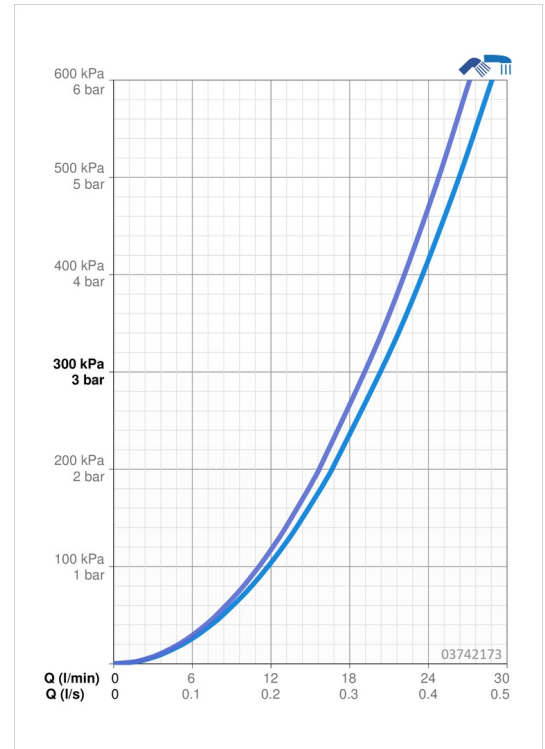

EAN: 4015474212763
static.hansa.com/03742173

- Wanne & Dusche
- Einhebelmischer
- Wandmontage
- Chrom
- CACHÉ® Strahlregler, ohne Mundstück direkt in den Armaturenauslauf geschraubt
- Einhandbedienhebel/Griff, Hebel mit W+K-Kennzeichnung
- Zugumsteller, Automatische Rückstellung
- Temperaturbegrenzer, Heißwassersperre einstellbar (im Lieferumfang enthalten)
- Rückflussverhinderer, ø 3.5 classic Steuerpatrone mit keramischen Dichtscheiben zur Wassermengen- und Temperatureinstellung
- S-Anschlüsse, Abdeckung(en), Schalldämpfer
- Armaturenkörper aus entzinkungsbeständigem Messing (DZR)
- Eigensicher gegen Rückfließen im häuslichen Gebrauch (nach DIN EN 1717)

Technische Daten

Durchflusseigenschaften

Durchfluss bei 3 bar **20.4 / 19.2 l/min**

Technische Eigenschaften

DN-Größe (Nennmaß) **DN15**
Warmwasserversorgung **max. +80°C**
Arbeitsdruck **0.5-10 bar**
Projection **163 mm**
Sicherungseinrichtung (EN1717) **EB**

Vorschriften

EN Standard **EN 817**
Geräuschklasse **I (ISO 3822)**

Zulassungen und Deklarationen

KIWA **K6116/08**
ABP **PA-IX 38218/IBB**