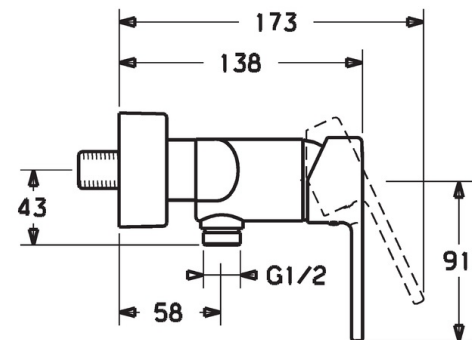

EAN: 4015474212770
static.hansa.com/03670173

- Dusche
- Einhebelmischer
- Wandmontage
- Chrom
- Einhandbedienhebel/Griff, Hebel mit W+K-Kennzeichnung
- Temperaturbegrenzer, Heißwassersperre einstellbar (im Lieferumfang enthalten)
- Rückflussverhinderer, ø 3.5 classic Steuerpatrone mit keramischen Dichtscheiben zur Wassermengen- und Temperatureinstellung
- S-Anschlüsse, Abdeckung(en), Schalldämpfer
- Armaturenkörper aus entzinkungsbeständigem Messing (DZR)
- Eigensicher gegen Rückfließen im häuslichen Gebrauch (nach DIN EN 1717)

Technische Daten

Durchflusseigenschaften

Durchfluss bei 3 bar **21.0 l/min**

Technische Eigenschaften

DN-Größe (Nennmaß) **DN15**
 Warmwasserversorgung **max. +80°C**
 Arbeitsdruck **0.5-10 bar**
 Sicherungseinrichtung (EN1717) **EB**

Vorschriften

EN Standard **EN 817**
 Geräuschklasse **I (ISO 3822)**

Zulassungen und Deklarationen

KIWA **K6116/08**
 ABP **PA-IX 38217/IB**

Ersatzteile

SP03670173

	Name	Art.-Nr.
1	Hebel	59913761
1.1	Schraube, M5x8, SW2.5	59904755
1.3	Blindstopfen	59913762
2	Abdeckkappe, 33x3 mm	59912504
3	Gegenmutter, M40x1, SW30	59913210
4	Kartusche, 3.5 Eco	59912324
4	Kartusche, 3.5 Classic	59913075
4.1	Temperaturanschlag	59912325
4.2	O-Ring, d 28.24x2.62	59912590
4.4	O-Ring, d 10.10x1.60	59905072
5.1	Anschlussmutter, G3/4, AF30	59902230
5.2	Verbinder	59913400
5.3	Haltering, 23.9x15.2x2	59902689
5.4	Rückflussverhinderer	59905714
5.5	Verbinder, M18x1, G1/2	59913766
6.1	Rosette	59913432
6.2	Schalldämpfer	59904792
6.3	Exzenter-Anschluss, G3/4xG1/2, DN15	59910254
6.4	Abdeckhülse	59912651
N.I.	Schlüssel, SW30/34	59912108