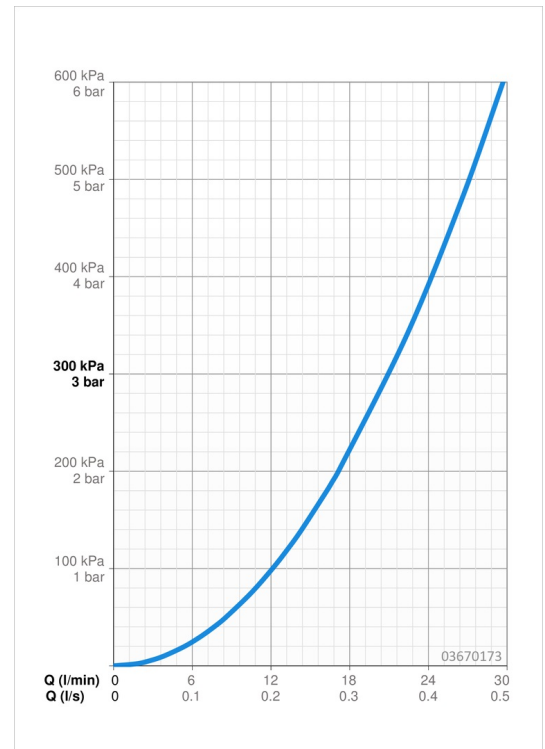

EAN: 4015474212770
static.hansa.com/03670173

- Dusche
- Einhebelmischer
- Wandmontage
- Chrom
- Einhandbedienhebel/Griff, Hebel mit W+K-Kennzeichnung
- Temperaturbegrenzer, Heißwassersperre einstellbar (im Lieferumfang enthalten)
- Rückflussverhinderer, ø 3.5 classic Steuerpatrone mit keramischen Dichtscheiben zur Wassermengen- und Temperatureinstellung
- S-Anschlüsse, Abdeckung(en), Schalldämpfer
- Armaturenkörper aus entzinkungsbeständigem Messing (DZR)
- Eigensicher gegen Rückfließen im häuslichen Gebrauch (nach DIN EN 1717)

Technische Daten

Durchflusseigenschaften

Durchfluss bei 3 bar **21.0 l/min**

Technische Eigenschaften

DN-Größe (Nennmaß) **DN15**
Warmwasserversorgung **max. +80°C**
Arbeitsdruck **0.5-10 bar**
Sicherungseinrichtung (EN1717) **EB**

Vorschriften

EN Standard **EN 817**
Geräuschklasse **I (ISO 3822)**

Zulassungen und Deklarationen

KIWA **K6116/08**
ABP **PA-IX 38217/IB**