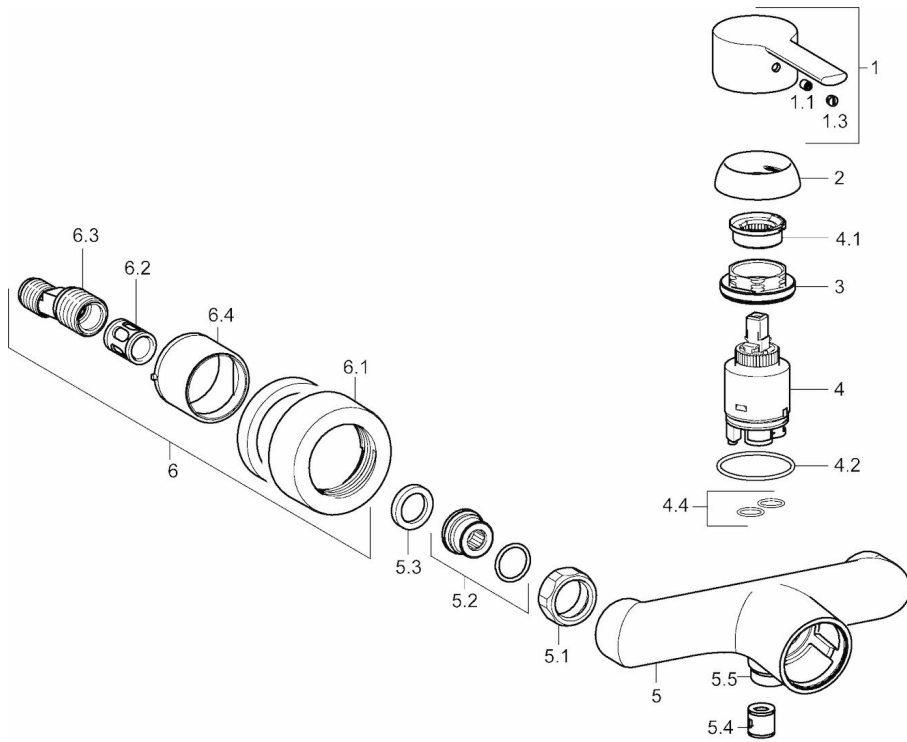

EAN: 4015474212770
static.hansa.com/03670173

- Dusche
- Einhebelmischer
- Wandmontage
- Chrom
- Einhandbedienhebel/Griff, Hebel mit W+K-Kennzeichnung
- Temperaturbegrenzer, Heißwassersperre einstellbar (im Lieferumfang enthalten)
- Rückflussverhinderer, ø 3.5 classic Steuerpatrone mit keramischen Dichtscheiben zur Wassermengen- und Temperatureinstellung
- S-Anschlüsse, Abdeckung(en), Schalldämpfer
- Armaturenkörper aus entzinkungsbeständigem Messing (DZR)
- Eigensicher gegen Rückfließen im häuslichen Gebrauch (nach DIN EN 1717)

Technische Daten

Durchflusseigenschaften

Durchfluss bei 3 bar **21.0 l/min**

Technische Eigenschaften

DN-Größe (Nennmaß) **DN15**
 Warmwasserversorgung **max. +80°C**
 Arbeitsdruck **0.5-10 bar**
 Sicherungseinrichtung (EN1717) **EB**

Vorschriften

EN Standard **EN 817**
 Geräuschklasse **I (ISO 3822)**

Zulassungen und Deklarationen

KIWA **K6116/08**
 ABP **PA-IX 38217/IB**

Ersatzteile

SP03670173

	Name	Art.-Nr.
1	Hebel	59913761
1.1	Schraube, M5x8, SW2.5	59904755
1.3	Blindstopfen	59913762
2	Abdeckkappe, 33x3 mm	59912504
3	Gegenmutter, M40x1, SW30	59913210
4	Kartusche, 3.5 Eco	59912324
4	Kartusche, 3.5 Classic	59913075
4.1	Temperaturanschlag	59912325
4.2	O-Ring, d 28.24x2.62	59912590
4.4	O-Ring, d 10.10x1.60	59905072
5.1	Anschlussmutter, G3/4, AF30	59902230
5.2	Verbinder	59913400
5.3	Haltering, 23.9x15.2x2	59902689
5.4	Rückflussverhinderer	59905714
5.5	Verbinder, M18x1, G1/2	59913766
6.1	Rosette	59913432
6.2	Schalldämpfer	59904792
6.3	Exzenter-Anschluss, G3/4xG1/2, DN15	59910254
6.4	Abdeckhülse	59912651
N.I.	Schlüssel, SW30/34	59912108