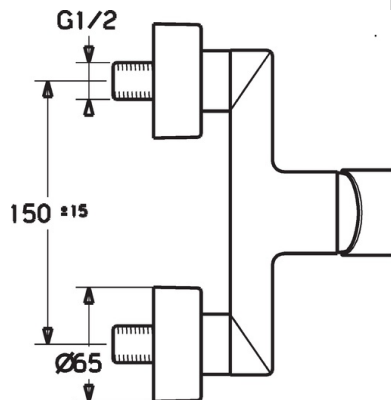

EAN: 4015474212770
static.hansa.com/03670173

- Dusche
- Einhebelmischer
- Wandmontage
- Chrom
- Einhandbedienhebel/Griff, Hebel mit W+K-Kennzeichnung
- Temperaturbegrenzer, Heißwassersperre einstellbar (im Lieferumfang enthalten)
- Rückflussverhinderer, ø 3.5 classic Steuerpatrone mit keramischen Dichtscheiben zur Wassermengen- und Temperatureinstellung
- S-Anschlüsse, Abdeckung(en), Schalldämpfer
- Armaturenkörper aus entzinkungsbeständigem Messing (DZR)
- Eigensicher gegen Rückfließen im häuslichen Gebrauch (nach DIN EN 1717)

Technische Daten

Durchflusseigenschaften

Durchfluss bei 3 bar **21.0 l/min**

Technische Eigenschaften

DN-Größe (Nennmaß) **DN15**
 Warmwasserversorgung **max. +80°C**
 Arbeitsdruck **0.5-10 bar**
 Sicherungseinrichtung (EN1717) **EB**

Vorschriften

EN Standard **EN 817**
 Geräuschklasse **I (ISO 3822)**

Zulassungen und Deklarationen

KIWA **K6116/08**
 ABP **PA-IX 38217/IB**

Ersatzteile

SP03670173

	Name	Art.-Nr.
1	Hebel	59913761
1.1	Schraube, M5x8, SW2.5	59904755
1.3	Blindstopfen	59913762
2	Abdeckkappe, 33x3 mm	59912504
3	Gegenmutter, M40x1, SW30	59913210
4	Kartusche, 3.5 Eco	59912324
4	Kartusche, 3.5 Classic	59913075
4.1	Temperaturanschlag	59912325
4.2	O-Ring, d 28.24x2.62	59912590
4.4	O-Ring, d 10.10x1.60	59905072
5.1	Anschlussmutter, G3/4, AF30	59902230
5.2	Verbinder	59913400
5.3	Haltering, 23.9x15.2x2	59902689
5.4	Rückflussverhinderer	59905714
5.5	Verbinder, M18x1, G1/2	59913766
6.1	Rosette	59913432
6.2	Schalldämpfer	59904792
6.3	Exzenter-Anschluss, G3/4xG1/2, DN15	59910254
6.4	Abdeckhülse	59912651
N.I.	Schlüssel, SW30/34	59912108