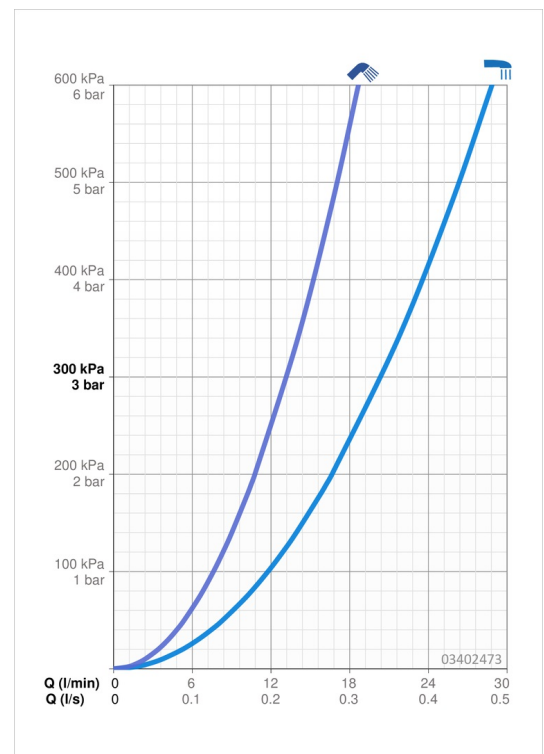

EAN: 4057304014567
static.hansa.com/03402473

- Wanne & Dusche
- Fertigmontageset, Einhebelmischer
- Wannrandmontage
- Chrom
- Feststehender Auslauf
- CASCADE® Strahlregler
- Hebel mit W+K-Kennzeichnung, Einhandbedienhebel/Griff
- Handbrause, Brauseschlauch (1750 mm)
- Sensitiv – Sanfter Wasserstrahl
- ø 4.0 Steuerpatrone mit keramischen Dichtscheiben zur Wassermengen- und Temperatureinstellung, Rückflussverhinderer, Schmutzfilter
- Armaturenkörper aus entzinkungsbeständigem Messing
- Rosette rund
- 1-strahlig

Technische Daten

Durchflusseigenschaften

Durchfluss bei 3 bar **20.4 / 13.2 l/min**

Technische Eigenschaften

Warmwasserversorgung **max. +80°C**
Arbeitsdruck **0.5-10 bar**
Projection **238 mm**
Sicherungseinrichtung (EN1717) **EB**
Werkstoff **Messing**

Vorschriften

EN Standard **EN 817, EN 1112, EN 1113**