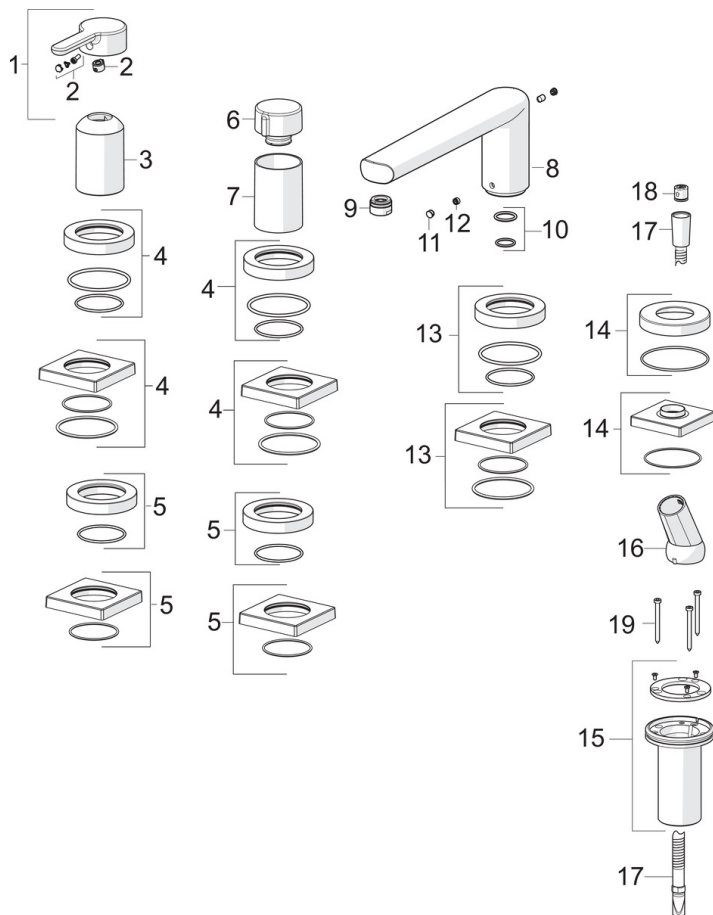

EAN: 4057304014567
static.hansa.com/03402473

- Wanne & Dusche
- Fertigmontageset, Einhebelmischer
- Wannrandmontage
- Chrom
- Feststehender Auslauf
- CASCADE® Strahlregler
- Hebel mit W+K-Kennzeichnung, Einhandbedienhebel/Griff
- Handbrause, Brauseschlauch (1750 mm)
- Sensitiv – Sanfter Wasserstrahl
- ø 4.0 Steuerpatrone mit keramischen Dichtscheiben zur Wassermengen- und Temperatureinstellung, Rückflussverhinderer, Schmutzfilter
- Armaturenkörper aus entzinkungsbeständigem Messing
- Rosette rund
- 1-strahlig

Technische Daten

Durchflusseigenschaften

Durchfluss bei 3 bar **20.4 / 13.2 l/min**

Technische Eigenschaften

Warmwasserversorgung **max. +80°C**
 Arbeitsdruck **0.5-10 bar**
 Projection **238 mm**
 Sicherungseinrichtung (EN1717) **EB**
 Werkstoff **Messing**

Vorschriften

EN Standard **EN 817, EN 1112, EN 1113**

Ersatzteile

SP03402473

	Name	Art.-Nr.
01	Hebel	1004279V
02	Dekorkappe	59914573
03	Abdeckhülse	59914572
04	Abdeckplatte, d 72 mm, for Compact	59914667
04	Rosette, 75x75 mm	59914213
05	Rosette, 75x75 mm	59914214
05	Abdeckplatte, d 72 mm	59914668
06	Mengen-Einstell-Griff	59914669
07	Abdeckhülse	59914671
08	Auslauf, L=240	59912829
09	Luftsprudler, M24x1 D	59911829
10	O-Ring, d 18x2	59913291
11	Blindstopfen	59911840
12	Schraube, M6x9.5	59901609
13	Rosette, 75x75 mm	59914209
13	Rosette	59913450
14	Rosette, 75x75 mm	1003885V
14	Deckplatte, d 72 mm	59914672
15	Schlauchdurchführung	59914673
16	Halter	59912282
17	Brauseschlauch, L=1750, M12x1-1/2	59912281
18	Rückflussverhinderer	59905714
19	Schraube, M4x45	59912291