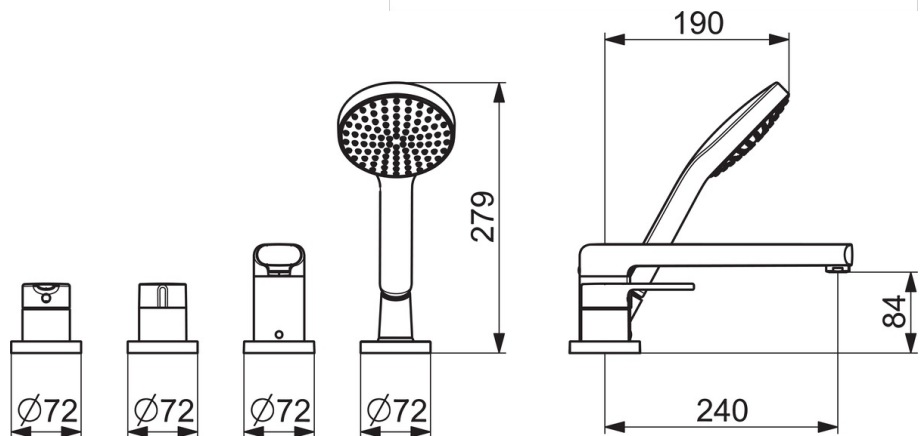

EAN: 4057304014567
static.hansa.com/03402473

- Wanne & Dusche
- Fertigmontageset, Einhebelmischer
- Wannrandmontage
- Chrom
- Feststehender Auslauf
- CASCADE® Strahlregler
- Hebel mit W+K-Kennzeichnung, Einhandbedienhebel/Griff
- Handbrause, Brauseschlauch (1750 mm)
- Sensitiv – Sanfter Wasserstrahl
- ø 4.0 Steuerpatrone mit keramischen Dichtscheiben zur Wassermengen- und Temperatureinstellung, Rückflussverhinderer, Schmutzfilter
- Armaturenkörper aus entzinkungsbeständigem Messing
- Rosette rund
- 1-strahlig

Technische Daten

Durchflusseigenschaften

Durchfluss bei 3 bar **20.4 / 13.2 l/min**

Technische Eigenschaften

Warmwasserversorgung **max. +80°C**
 Arbeitsdruck **0.5-10 bar**
 Projection **238 mm**
 Sicherungseinrichtung (EN1717) **EB**
 Werkstoff **Messing**

Vorschriften

EN Standard **EN 817, EN 1112, EN 1113**

Ersatzteile

SP03402473

	Name	Art.-Nr.
01	Hebel	1004279V
02	Dekorkappe	59914573
03	Abdeckhülse	59914572
04	Abdeckplatte, d 72 mm, for Compact	59914667
04	Rosette, 75x75 mm	59914213
05	Rosette, 75x75 mm	59914214
05	Abdeckplatte, d 72 mm	59914668
06	Mengen-Einstell-Griff	59914669
07	Abdeckhülse	59914671
08	Auslauf, L=240	59912829
09	Luftsprudler, M24x1 D	59911829
10	O-Ring, d 18x2	59913291
11	Blindstopfen	59911840
12	Schraube, M6x9.5	59901609
13	Rosette, 75x75 mm	59914209
13	Rosette	59913450
14	Rosette, 75x75 mm	1003885V
14	Deckplatte, d 72 mm	59914672
15	Schlauchdurchführung	59914673
16	Halter	59912282
17	Brauseschlauch, L=1750, M12x1-1/2	59912281
18	Rückflussverhinderer	59905714
19	Schraube, M4x45	59912291