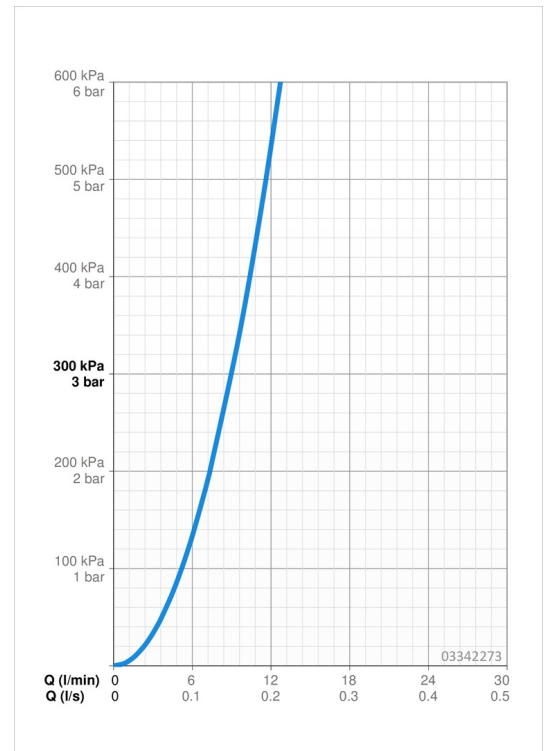

EAN: 4015474263185
static.hansa.com/03342273

- Küche
- Einhebelmischer
- Standmontage
- Chrom
- Schwenkbarer Auslauf, Ausziehbarer Auslauf
- CASCADE® Strahlregler
- Hebel mit W+K-Kennzeichnung, Einhandbedienhebel/Griff
- Temperaturbegrenzer, Heißwassersperre einstellbar (im Lieferumfang enthalten)
- Rückflussverhinderer, ø 3.5 classic Steuerpatrone mit keramischen Dichtscheiben zur Wassermengen- und Temperatureinstellung
- Anschluss über flexible Druckschläuche
- Messing in Trinkwasserkontakt enthält weniger als 0,3% Blei, Armaturenkörper aus entzinkungsbeständigem Messing (DZR), Wasserwege ohne Nickelbeschichtung
- Eigensicher gegen Rückfließen im häuslichen Gebrauch (nach DIN EN 1717)
- 1-strahlig

Technische Daten

Durchflusseigenschaften

Durchfluss bei 3 bar **9.0 l/min**

Technische Eigenschaften

DN-Größe (Nennmaß) **DN15**
Warmwasserversorgung **max. +70°C**
Arbeitsdruck **0.5-10 bar**
Anschlussgröße **G3/8**
Projection **200 mm**
Sicherungseinrichtung (EN1717) **EB**
Werkstoff **Messing**

Vorschriften

EN Standard **EN 817**
Geräuschklasse **I (ISO 3822)**

Zulassungen und Deklarationen

KIWA **K6116/08**
ABP **P-IX 29657/10**