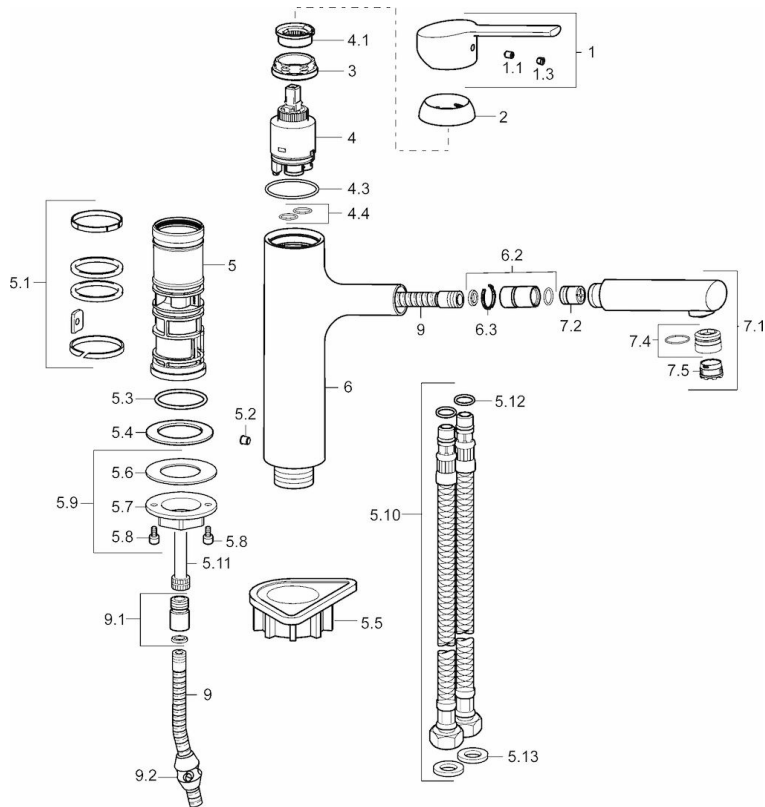

Ersatzteile

SP03342273

	Name	Art.-Nr.
1	Hebel, (2013-)	59913991
1.1	Schraube, M5x8, SW2.5	59904755
1.3	Blindstopfen	59913762
2	Abdeckkappe, 33x3 mm	59912504
3	Gegenmutter, M37x1, AF30	59912111
4	Kartusche, 3.5 Eco	59912324
4	Kartusche, 3.5 Classic	59913075
4.1	Temperaturanschlag	59912325
4.3	O-Ring, d 28.24x2.62	59912590
4.4	O-Ring, d 10.10x1.60	59905072
5.1	Dichtungskit	59913313
5.2	Schraube, M6x0.75 Ausgelaufen	59913314
5.3	O-Ring, 35x2.5	59905020
5.4	Dichtung, 48x33.5x2	59902283
5.5	PVC-Befestigungsplatte	59910008
5.9	Befestigungssatz	59913479
5.10	Schlauch, M18x1,G3/8, L=650	59914036
5.11	Anschlussrohr, M14x1, L=220	59914041
5.12	O-Ring, 6x1.4	59913266
5.13	Dichtung, 9.5x14.4x2	59912551
6	Auslauf	59914040
6.2	Anschlussnippel	59914029
7.1	Ausziehbarer Auslauf	59914033
7.2	RV-Patrone, DN8	59914030
7.4	Montagering für Luftsprudler	59913654
7.5	Luftsprudler, M18.5x1 HC T J B, (2018-)	59914031
9	Schlauch, L=1400	59914032
9.1	Übergangsmutter	59914028
9.2	Gegengewicht	59914039
N.I.	Schlüssel für Luftsprudler, M18.5	59913367