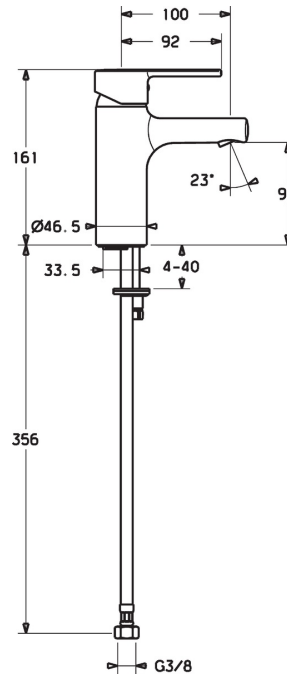

Ersatzteile

SP03092273

	Name	Art.-Nr.
1	Hebel	59913761
1.1	Schraube, M5x8, SW2.5	59904755
1.3	Blindstopfen	59913762
2	Abdeckkappe, 33x3 mm	59912504
3	Gegenmutter, M40x1, SW30	59913210
4	Kartusche, 3.5 Eco	59912324
4	Kartusche, 3.5 Classic	59913075
4.1	Temperaturanschlag	59912325
4.3	O-Ring, d 28.24x2.62	59912590
4.4	O-Ring, d 10.10x1.60	59905072
5.1	Zugstange mit Knopf	59913652
5.2	Gelenkstück	59904624
5.3	Bodendichtung	59914591
5.5	Befestigungsplatte	59904765
5.6	Schraube, M8x1, SW13	59904766
5.7	Befestigungssatz	59910749
5.8	Anschlußschlauch, L=430, G3/8-M10x1 RH	59913213
5.9	Anschlußschlauch, L=430, G3/8-M10x1	59912515
5.10	O-Ring, d 7.65x1.78	59902337
5.11	Dichtung, 9.5x14.4x2	59912551
5.14	Befestigungsschraube, M8x1, L=140	59912474
6	Luftsprudler, M18.5x1, TJ	59913366
6.1	Montagering für Luftsprudler	59913654
6.4	Schlüssel für Luftsprudler, M18.5	59913367
7	Ablaufgarnitur	59904620
N.I.	Schlüssel, SW30/34	59912108
N.I.	Rosette, d 55 mm	59913471