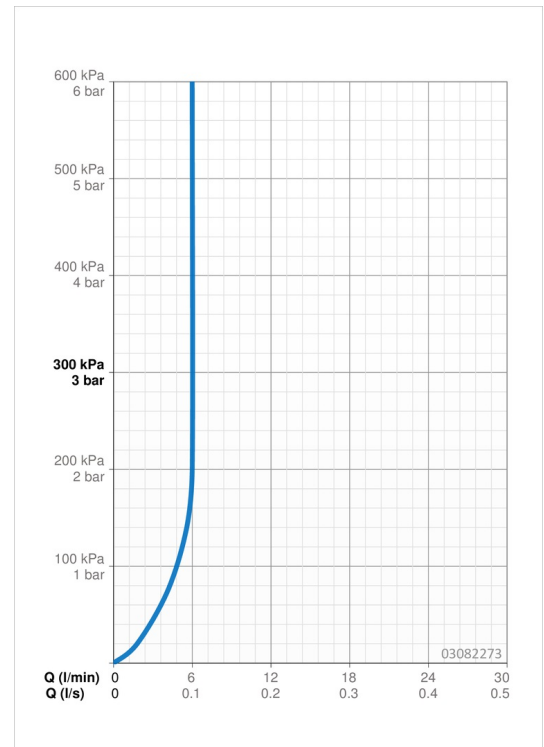

Zulassungen und Deklarationen

ABP	PA-IX 38216/IO