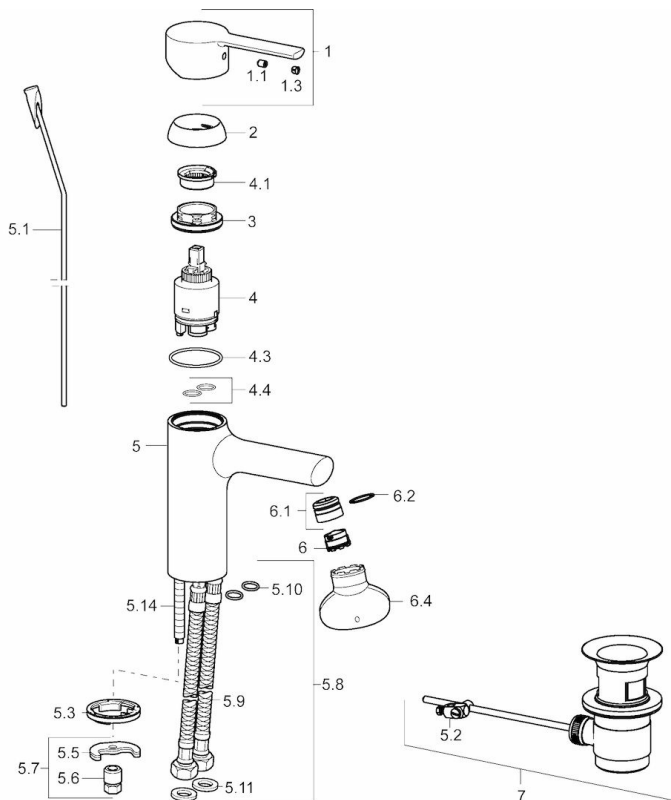

EAN: 4015474212589
static.hansa.com/03082273

- Waschtisch
- Einhebelmischer
- Standmontage
- Chrom
- Feststehender Auslauf
- PCA® konstante Durchflussleistung unabhängig vom Fließdruck, CACHÉ® Strahlregler, ohne Mundstück direkt in den Armaturenauslauf geschraubt
- Hebel mit W+K-Kennzeichnung, Einhandbedienhebel/Griff
- Temperaturbegrenzer, Heißwassersperre einstellbar (im Lieferumfang enthalten)
- ø 3.5 classic Steuerpatrone mit keramischen Dichtscheiben zur Wassermengen- und Temperatureinstellung
- Anschluss über flexible Druckschläuche
- Armaturenkörper aus entzinkungsbeständigem Messing (DZR), Rapid-Montagesystem
- Ohne Ablaufgarnitur, Ohne Zugstangenbohrung

Vorschriften

EN Standard	EN 817
Geräuschklasse	I (ISO 3822)

Zulassungen und Deklarationen

ABP	PA-IX 38216/IO
-----	-----------------------

Ersatzteile

SP03092273

	Name	Art.-Nr.
1	Hebel	59913761
1.1	Schraube, M5x8, SW2.5	59904755
1.3	Blindstopfen	59913762
2	Abdeckkappe, 33x3 mm	59912504
3	Gegenmutter, M40x1, SW30	59913210
4	Kartusche, 3.5 Eco	59912324
4	Kartusche, 3.5 Classic	59913075
4.1	Temperaturanschlag	59912325
4.3	O-Ring, d 28.24x2.62	59912590
4.4	O-Ring, d 10.10x1.60	59905072
5.1	Zugstange mit Knopf	59913652
5.2	Gelenkstück	59904624
5.3	Bodendichtung	59914591
5.5	Befestigungsplatte	59904765
5.6	Schraube, M8x1, SW13	59904766
5.7	Befestigungssatz	59910749
5.8	Anschlußschlauch, L=430, G3/8-M10x1 RH	59913213
5.9	Anschlußschlauch, L=430, G3/8-M10x1	59912515
5.10	O-Ring, d 7.65x1.78	59902337
5.11	Dichtung, 9.5x14.4x2	59912551
5.14	Befestigungsschraube, M8x1, L=140	59912474
6	Luftsprudler, M18.5x1, TJ	59913366
6.1	Montagering für Luftsprudler	59913654
6.4	Schlüssel für Luftsprudler, M18.5	59913367
7	Ablaufgarnitur	59904620
N.I.	Schlüssel, SW30/34	59912108
N.I.	Rosette, d 55 mm	59913471