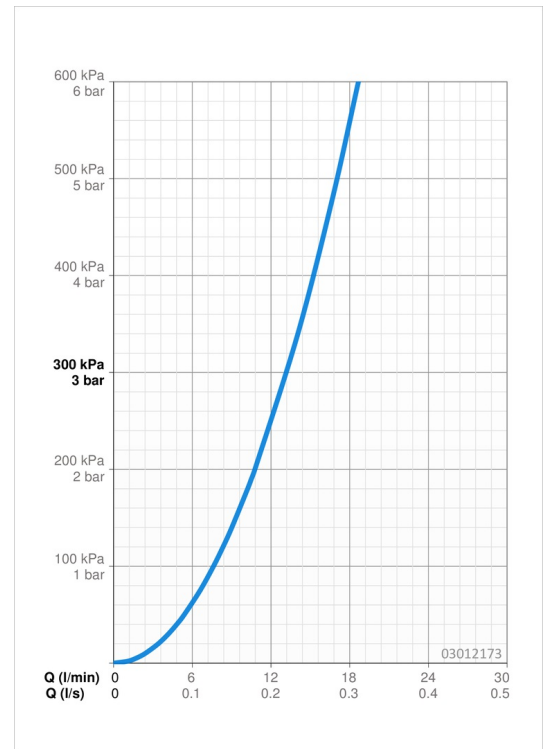

EAN: 4015474228504
static.hansa.com/03012173

- Waschtisch
- Einhebelmischer
- Standmontage
- Chrom
- Feststehender Auslauf, Ausziehbarer Auslauf
- CACHÉ® Strahlregler, ohne Mundstück direkt in den Armaturenauslauf geschraubt
- Hebel mit W+K-Kennzeichnung, Einhandbedienhebel/Griff
- Ablaufgarnitur mit Zugstange
- Temperaturbegrenzer, Heißwassersperre einstellbar (im Lieferumfang enthalten)
- Rückflussverhinderer, Ø 3.5 classic Steuerpatrone mit keramischen Dichtscheiben zur Wassermengen- und Temperatureinstellung
- Anschluss über Kupferrohre
- Armaturenkörper aus entzinkungsbeständigem Messing (DZR)
- Eigensicher gegen Rückfließen im häuslichen Gebrauch (nach DIN EN 1717)

Technische Daten

Durchflusseigenschaften

Durchfluss bei 3 bar **13.2 l/min**

Technische Eigenschaften

DN-Größe (Nennmaß) **DN15**
Warmwasserversorgung **max. +80°C**
Arbeitsdruck **0.5-10 bar**
Anschlussgröße **Ø10**
Projection **125 mm**
Sicherungseinrichtung (EN1717) **EB**
Werkstoff **Messing**

Vorschriften

EN Standard **EN 817**
Geräuschklasse **I (ISO 3822)**

Zulassungen und Deklarationen

ABP **P-IX 29286/IA**