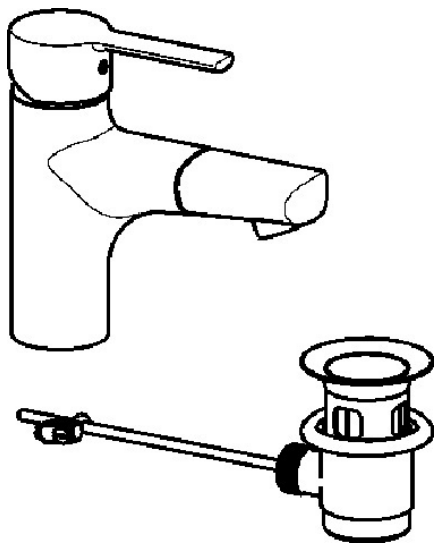

EAN: 4015474228504
static.hansa.com/03012173

- Waschtisch
- Einhebelmischer
- Standmontage
- Chrom
- Feststehender Auslauf, Ausziehbarer Auslauf
- CACHÉ® Strahlregler, ohne Mundstück direkt in den Armaturenauslauf geschraubt
- Hebel mit W+K-Kennzeichnung, Einhandbedienhebel/Griff
- Ablaufgarnitur mit Zugstange
- Temperaturbegrenzer, Heißwassersperre einstellbar (im Lieferumfang enthalten)
- Rückflussverhinderer, Ø 3.5 classic Steuerpatrone mit keramischen Dichtscheiben zur Wassermengen- und Temperatureinstellung
- Anschluss über Kupferrohre
- Armaturenkörper aus entzinkungsbeständigem Messing (DZR)
- Eigensicher gegen Rückfließen im häuslichen Gebrauch (nach DIN EN 1717)

Vorschriften

EN Standard **EN 817**
 Geräuschklasse **I (ISO 3822)**

Zulassungen und Deklarationen

ABP **P-IX 29286/IA**

Ersatzteile

SP03012173

	Name	Art.-Nr.
1	Hebel	59913761
1.1	Schraube, M5x8, SW2.5	59904755
1.3	Blindstopfen	59913762
2	Abdeckkappe, 33x3 mm	59912504
3	Gegenmutter, M40x1, SW30	59913210
4	Kartusche, 3,5 Eco	59912324
4	Kartusche, 3,5 Classic	59913075
4.1	Temperaturanschlag	59912325
4.3	O-Ring, d 28.24x2.62	59912590
4.4	O-Ring, d 10.10x1.60	59905072
5.1	Zugstange mit Knopf	59913652
5.2	Gelenkstück	59904624
5.3	O-Ring, d 36.09x d 3.53	59913396
5.5	Befestigungsplatte	59904765
5.6	Schraube, M8x1, SW13	59904766
5.7	Befestigungssatz	59910749
5.8	Rohr	59913764
6	Ausziehbarer Auslauf	59912814
6.1	Luftsprudler, M24x1 A, 8 l/min	59913130
7	Schlauch, L=1200, M15x1	59912815
7.1	O-Ring, d 16x2	59906703
7.2	Schlauchdurchführung	59911625
7.3	Halter	59906600
7.4	RV-Patrone, M16x1/M14x1	59913418
7.5	Dichtung, 9.5x14.4x2	59912551
8	Ablaufgarnitur	59904620
N.I.	Schlüssel für Luftsprudler, M24x1	59913134
N.I.	Schlüssel, SW30/34	59912108