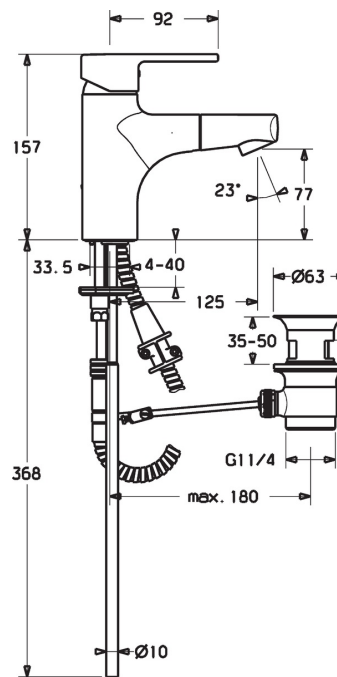

Ersatzteile

SP03012173

	Name	Art.-Nr.
1	Hebel	59913761
1.1	Schraube, M5x8, SW2.5	59904755
1.3	Blindstopfen	59913762
2	Abdeckkappe, 33x3 mm	59912504
3	Gegenmutter, M40x1, SW30	59913210
4	Kartusche, 3,5 Eco	59912324
4	Kartusche, 3,5 Classic	59913075
4.1	Temperaturanschlag	59912325
4.3	O-Ring, d 28.24x2.62	59912590
4.4	O-Ring, d 10.10x1.60	59905072
5.1	Zugstange mit Knopf	59913652
5.2	Gelenkstück	59904624
5.3	O-Ring, d 36.09x d 3.53	59913396
5.5	Befestigungsplatte	59904765
5.6	Schraube, M8x1, SW13	59904766
5.7	Befestigungssatz	59910749
5.8	Rohr	59913764
6	Ausziehbarer Auslauf	59912814
6.1	Luftsprudler, M24x1 A, 8 l/min	59913130
7	Schlauch, L=1200, M15x1	59912815
7.1	O-Ring, d 16x2	59906703
7.2	Schlauchdurchführung	59911625
7.3	Halter	59906600
7.4	RV-Patrone, M16x1/M14x1	59913418
7.5	Dichtung, 9.5x14.4x2	59912551
8	Ablaufgarnitur	59904620
N.I.	Schlüssel für Luftsprudler, M24x1	59913134
N.I.	Schlüssel, SW30/34	59912108