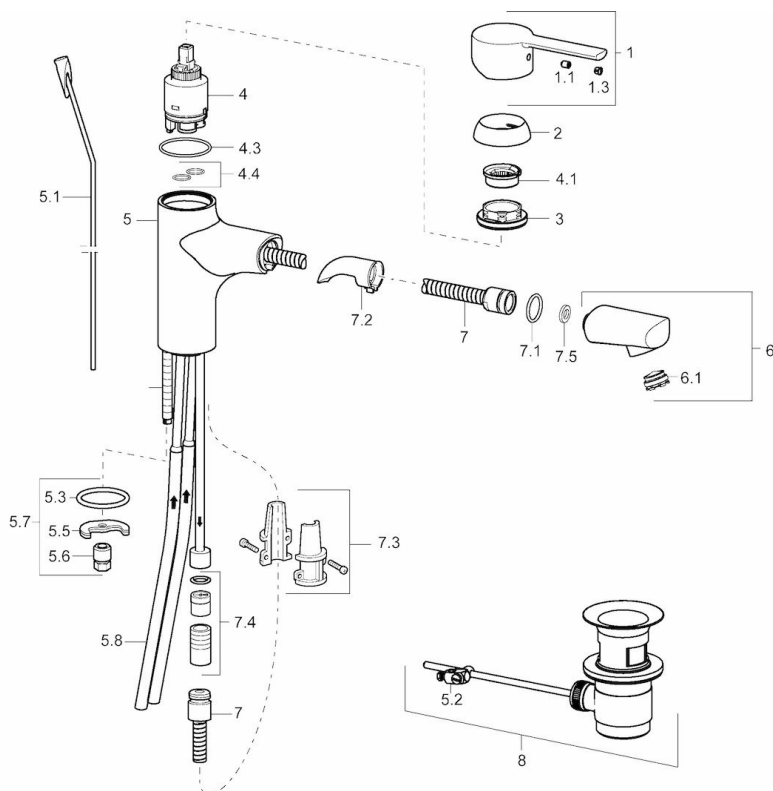

EAN: 4015474228504
static.hansa.com/03012173

- Waschtisch
- Einhebelmischer
- Standmontage
- Chrom
- Feststehender Auslauf, Ausziehbarer Auslauf
- CACHÉ® Strahlregler, ohne Mundstück direkt in den Armaturenauslauf geschraubt
- Hebel mit W+K-Kennzeichnung, Einhandbedienhebel/Griff
- Ablaufgarnitur mit Zugstange
- Temperaturbegrenzer, Heißwassersperre einstellbar (im Lieferumfang enthalten)
- Rückflussverhinderer, Ø 3.5 classic Steuerpatrone mit keramischen Dichtscheiben zur Wassermengen- und Temperatureinstellung
- Anschluss über Kupferrohre
- Armaturenkörper aus entzinkungsbeständigem Messing (DZR)
- Eigensicher gegen Rückfließen im häuslichen Gebrauch (nach DIN EN 1717)

Vorschriften

EN Standard **EN 817**
 Geräuschklasse **I (ISO 3822)**

Zulassungen und Deklarationen

ABP **P-IX 29286/IA**

Ersatzteile

SP03012173

	Name	Art.-Nr.
1	Hebel	59913761
1.1	Schraube, M5x8, SW2.5	59904755
1.3	Blindstopfen	59913762
2	Abdeckkappe, 33x3 mm	59912504
3	Gegenmutter, M40x1, SW30	59913210
4	Kartusche, 3,5 Eco	59912324
4	Kartusche, 3,5 Classic	59913075
4.1	Temperaturanschlag	59912325
4.3	O-Ring, d 28.24x2.62	59912590
4.4	O-Ring, d 10.10x1.60	59905072
5.1	Zugstange mit Knopf	59913652
5.2	Gelenkstück	59904624
5.3	O-Ring, d 36.09x d 3.53	59913396
5.5	Befestigungsplatte	59904765
5.6	Schraube, M8x1, SW13	59904766
5.7	Befestigungssatz	59910749
5.8	Rohr	59913764
6	Ausziehbarer Auslauf	59912814
6.1	Luftsprudler, M24x1 A, 8 l/min	59913130
7	Schlauch, L=1200, M15x1	59912815
7.1	O-Ring, d 16x2	59906703
7.2	Schlauchdurchführung	59911625
7.3	Halter	59906600
7.4	RV-Patrone, M16x1/M14x1	59913418
7.5	Dichtung, 9.5x14.4x2	59912551
8	Ablaufgarnitur	59904620
N.I.	Schlüssel für Luftsprudler, M24x1	59913134
N.I.	Schlüssel, SW30/34	59912108