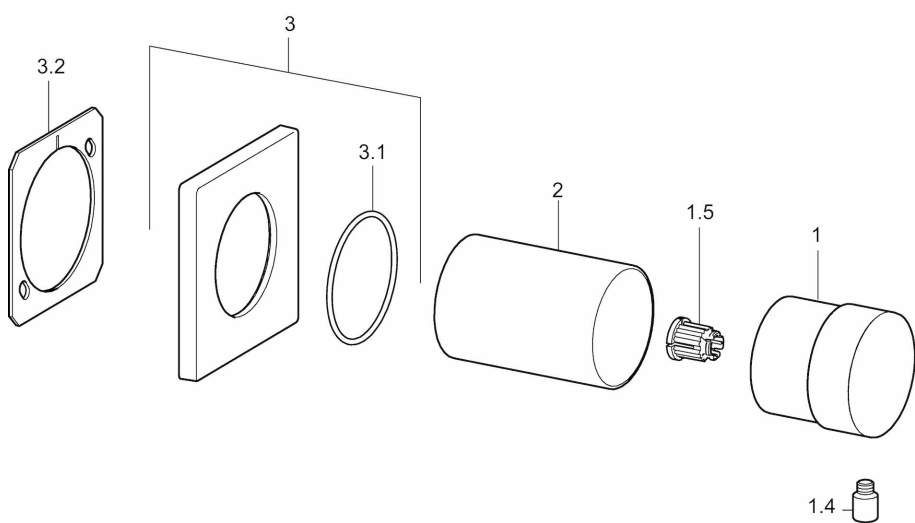

EAN: 4015474187269  
[static.hansa.com/02879172](http://static.hansa.com/02879172)

- Zubehör
- Wandmontage für Unterputz-Einbaukörper
- Chrom
- Rosette eckig, Rosette rund

### SP02879172

	Name	Art.-Nr.
1	Griff	59913345
1.4	Hebel, 9 mm M6	59913348
1.5	Adapter Weiss	59910235
2	Abdeckhülse	59913431
3	Deckplatte, 75x75	59913430
3.1	O-Ring, d 45x2	59912529
3.2	PVC-Befestigungsplatte	59913429
N.I.	Rosette	59911737