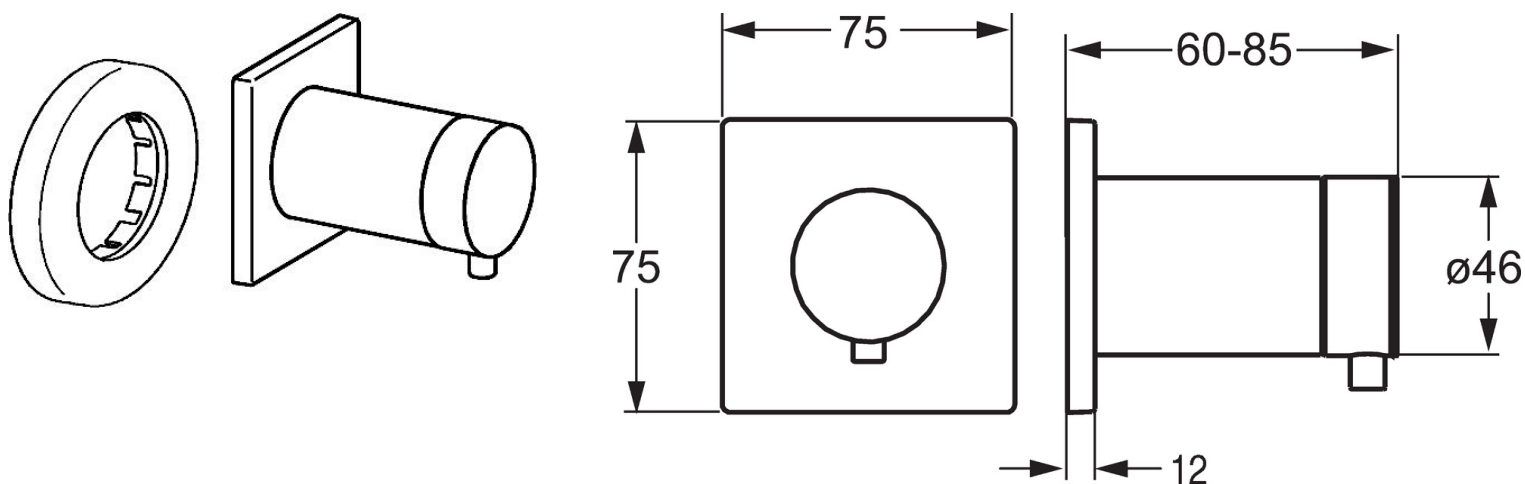

EAN: 4015474187269  
[static.hansa.com/02879172](http://static.hansa.com/02879172)

- Zubehör
- Wandmontage für Unterputz-Einbaukörper
- Chrom
- Rosette eckig, Rosette rund

## Technische Daten

### SP02879172

	Name	Art.-Nr.
1	Griff	59913345
1.4	Hebel, 9 mm M6	59913348
1.5	Adapter Weiss	59910235
2	Abdeckhülse	59913431
3	Deckplatte, 75x75	59913430
3.1	O-Ring, d 45x2	59912529
3.2	PVC-Befestigungsplatte	59913429
N.I.	Rosette	59911737