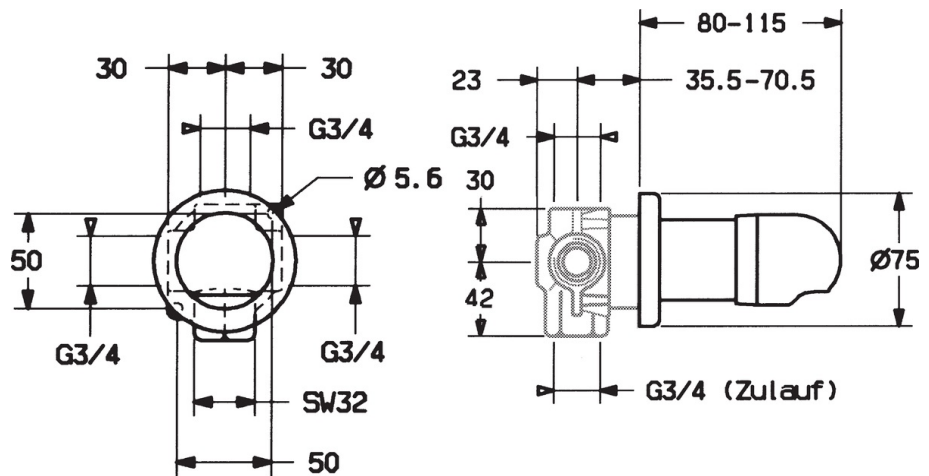

EAN: 4015474676862
static.hansa.com/02879135

- Zubehör
- Wandmontage für Unterputz-Einbaukörper
- Chrom

Technische Daten

Ersatzteile

SP02879135

| | Name | Art.-Nr. |
|------|----------------------------------|----------|
| 1 | Griff Ausgelaufen | 59910182 |
| 1.1 | Schraube, M6x16, SW2.5 | 59911727 |
| 1.2 | Blindstopfen | 59911840 |
| 1.4 | O-Ring, d 6x1 | 59912136 |
| 1.5 | Adapter Weiss | 59910235 |
| 2 | Abdeckkappe | 59911728 |
| 3 | Rosette | 59911737 |
| 3.4 | Dichtungskit Ausgelaufen | 59911744 |
| N.I. | Verlängerungssatz, 70.5-105.5 mm | 59911653 |