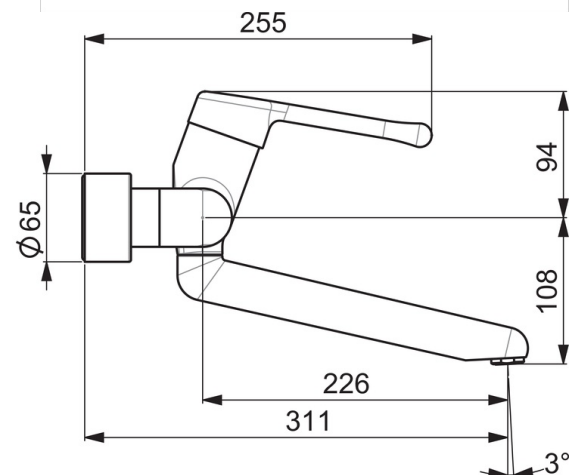

EAN: 4015474267282
static.hansa.com/02572206

- Gesundheit & Pflege
- Einhebelmischer
- Wandmontage
- Chrom
- Schwenkbarer Auslauf, Auslauf in Mittelstellung arretierbar
- Kristallklarer Laminarstrahl
- Bedienungshebel lang, Hebel mit W+K-Kennzeichnung, Einhandbedienung/Griff
- Temperaturbegrenzer, Heißwassersperre einstellbar (im Lieferumfang enthalten)
- \varnothing 4.8 classic Steuerpatrone mit keramischen Dichtscheiben zur Wassermengen- und Temperatureinstellung
- S-Anschlüsse, Abdeckung(en), mit integrierter Vorabspernung, Rosetten 3-fach abgedichtet
- Armaturenkörper aus entzinkungsbeständigem Messing (DZR), Messing in Trinkwasserkontakt enthält weniger als 0,3% Blei, Wasserwege ohne Nickelbeschichtung

Technische Daten

Durchflusseigenschaften

Durchfluss bei 3 bar **12.0 l/min**

Technische Eigenschaften

DN-Größe (Nennmaß) **DN15**
 Warmwasserversorgung **max. +80°C**
 Arbeitsdruck **0.5-10 bar**
 Installationsabstand **cc150 ± 10 mm**
 Projection **311 mm**
 Sicherungseinrichtung (EN1717) **AA**
 Werkstoff **Messing**

Vorschriften

EN Standard **EN 817**
 Geräuschklasse **I (ISO 3822)**

Zulassungen und Deklarationen

DVGW **NW-6506CR0028**
 ABP **PA-IX 29893/IA**

SP02552206

	Name	Art.-Nr.
1	Langer Hebel, L=143	02450006
1.1	Schraube, M5x8, SW2.5	59904755
1.2	Kunststoffadapter	59904778
2	Abdeckkappe	59914069
3	Gegenmutter, M50x1, SW45	59914070
3.1	O-Ring, d 46x2	59912470
4	Kartusche, 4,8 Classic	59911437
4.1	Warmwasser Begrenzer	59904759
5.1	Befestigungsschraube, M6x12, AF2.5	59904804
8.1	O-Ring, d 15x2.5	59910423
8.2	Schraube, M6x10, 2,5	59911435
8.2	Begrenzer	59910421
8.3	Begrenzer	59910422
8.4	Wartungsset	59912230
9	Auslauf, L=161	02692000
9	Auslauf, L=226	02702000
11	Luftsprudler, M24x1 STD PL HC A Laminar (2013-)	59914054
12	Anschlussmutter, G3/4, AF30	59902230
12.1	Verbinder	59913400
12.2	Haltering, 23.9x15.2x2	59902689
14	Rosetten (2 Stück)	02720200
N.I.	Schlüssel, SW45/SW50	59905190
N.I.	Entleerungsventil	59912483