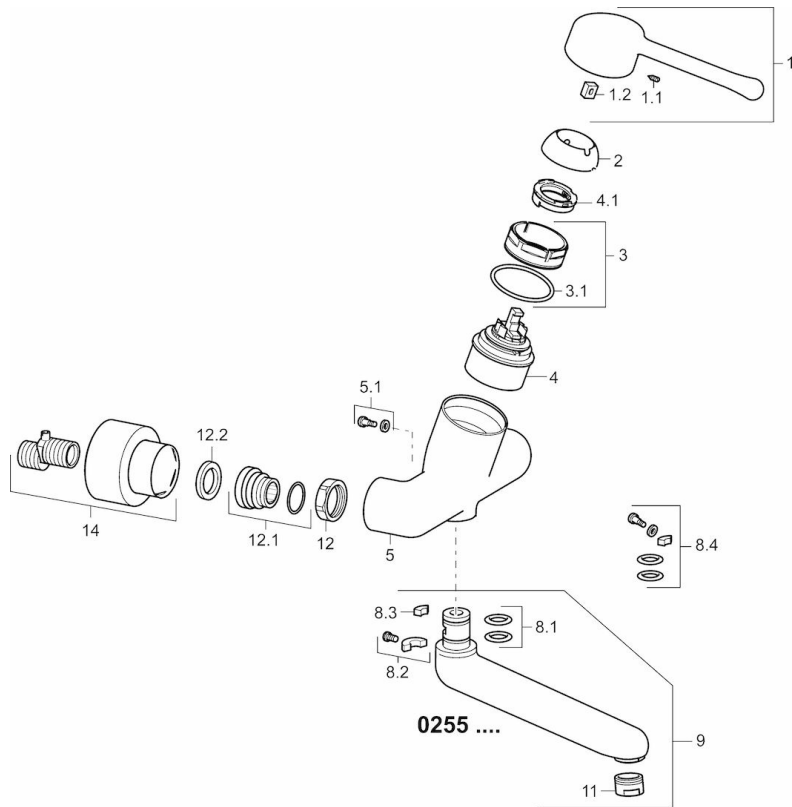

EAN: 4015474267282
static.hansa.com/02572206

- Gesundheit & Pflege
- Einhebelmischer
- Wandmontage
- Chrom
- Schwenkbarer Auslauf, Auslauf in Mittelstellung arretierbar
- Kristallklarer Laminarstrahl
- Bedienungshebel lang, Hebel mit W+K-Kennzeichnung, Einhandbedienung/Griff
- Temperaturbegrenzer, Heißwassersperre einstellbar (im Lieferumfang enthalten)
- \varnothing 4.8 classic Steuerpatrone mit keramischen Dichtscheiben zur Wassermengen- und Temperatureinstellung
- S-Anschlüsse, Abdeckung(en), mit integrierter Vorabspernung, Rosetten 3-fach abgedichtet
- Armaturenkörper aus entzinkungsbeständigem Messing (DZR), Messing in Trinkwasserkontakt enthält weniger als 0,3% Blei, Wasserwege ohne Nickelbeschichtung

Technische Daten

Durchflusseigenschaften

Durchfluss bei 3 bar **12.0 l/min**

Technische Eigenschaften

DN-Größe (Nennmaß) **DN15**
 Warmwasserversorgung **max. +80°C**
 Arbeitsdruck **0.5-10 bar**
 Installationsabstand **cc150 ± 10 mm**
 Projection **311 mm**
 Sicherungseinrichtung (EN1717) **AA**
 Werkstoff **Messing**

Vorschriften

EN Standard **EN 817**
 Geräuschklasse **I (ISO 3822)**

Zulassungen und Deklarationen

DVGW **NW-6506CR0028**
 ABP **PA-IX 29893/IA**

SP02552206

	Name	Art.-Nr.
1	Langer Hebel, L=143	02450006
1.1	Schraube, M5x8, SW2.5	59904755
1.2	Kunststoffadapter	59904778
2	Abdeckkappe	59914069
3	Gegenmutter, M50x1, SW45	59914070
3.1	O-Ring, d 46x2	59912470
4	Kartusche, 4,8 Classic	59911437
4.1	Warmwasser Begrenzer	59904759
5.1	Befestigungsschraube, M6x12, AF2.5	59904804
8.1	O-Ring, d 15x2.5	59910423
8.2	Schraube, M6x10, 2,5	59911435
8.2	Begrenzer	59910421
8.3	Begrenzer	59910422
8.4	Wartungsset	59912230
9	Auslauf, L=161	02692000
9	Auslauf, L=226	02702000
11	Luftsprudler, M24x1 STD PL HC A Laminar (2013-)	59914054
12	Anschlussmutter, G3/4, AF30	59902230
12.1	Verbinder	59913400
12.2	Haltering, 23.9x15.2x2	59902689
14	Rosetten (2 Stück)	02720200
N.I.	Schlüssel, SW45/SW50	59905190
N.I.	Entleerungsventil	59912483