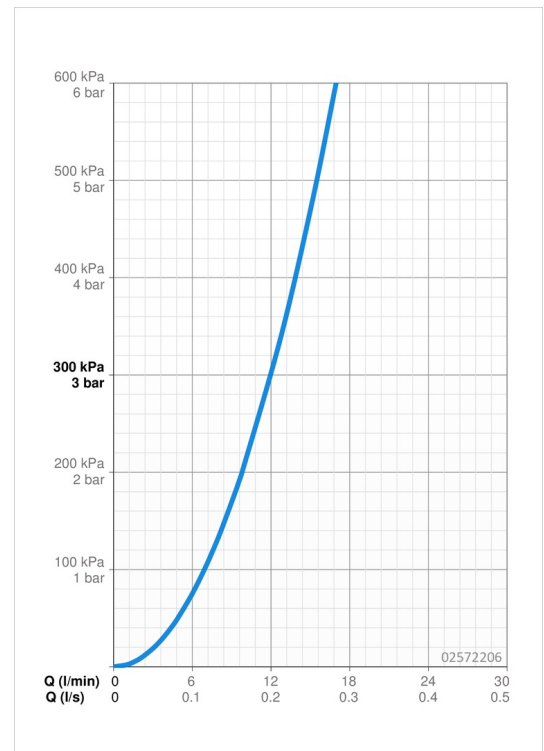

EAN: 4015474267282
static.hansa.com/02572206

- Gesundheit & Pflege
- Einhebelmischer
- Wandmontage
- Chrom
- Schwenkbarer Auslauf, Auslauf in Mittelstellung arretierbar
- Kristallklarer Laminarstrahl
- Bedienungshebel lang, Hebel mit W+K-Kennzeichnung, Einhandbedienung/Griff
- Temperaturbegrenzer, Heißwassersperre einstellbar (im Lieferumfang enthalten)
- $\varnothing$ 4.8 classic Steuerpatrone mit keramischen Dichtscheiben zur Wassermengen- und Temperatureinstellung
- S-Anschlüsse, Abdeckung(en), mit integrierter Vorabspernung, Rosetten 3-fach abgedichtet
- Armaturenkörper aus entzinkungsbeständigem Messing (DZR), Messing in Trinkwasserkontakt enthält weniger als 0,3% Blei, Wasserwege ohne Nickelbeschichtung

Technische Daten

Durchflusseigenschaften

Durchfluss bei 3 bar **12.0 l/min**

Technische Eigenschaften

DN-Größe (Nennmaß) **DN15**
Warmwasserversorgung **max. +80°C**
Arbeitsdruck **0.5-10 bar**
Installationsabstand **cc150 ± 10 mm**
Projection **311 mm**
Sicherungseinrichtung (EN1717) **AA**
Werkstoff **Messing**

Vorschriften

EN Standard **EN 817**
Geräuschklasse **I (ISO 3822)**

Zulassungen und Deklarationen

DVGW **NW-6506CR0028**
ABP **PA-IX 29893/IA**