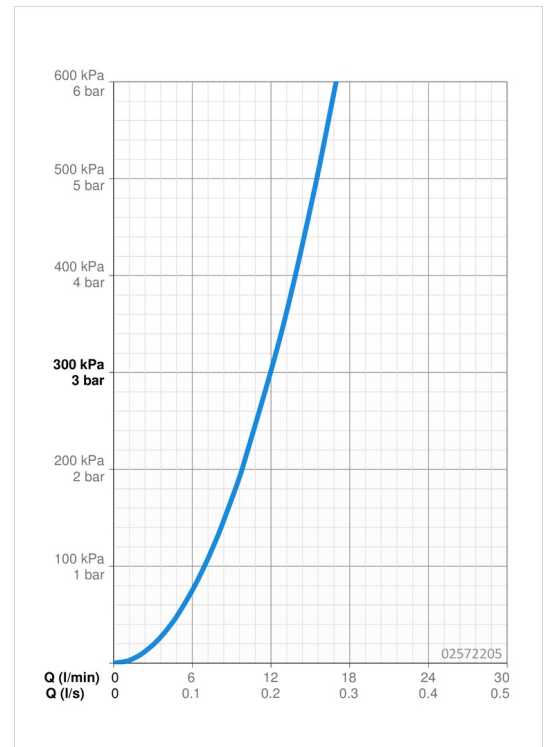

EAN: 4015474267299
static.hansa.com/02572205

- Gesundheit & Pflege
- Einhebelmischer
- Wandmontage
- Chrom
- Schwenkbarer Auslauf, Auslauf in Mittelstellung arretierbar
- Kristallklarer Laminarstrahl
- Bedienungshebel lang, Hebel mit W+K-Kennzeichnung, Bügelhebel, Einhandbedienung/Griff
- Temperaturbegrenzer, Heißwassersperre einstellbar (im Lieferumfang enthalten)
- $\varnothing$ 4.8 classic Steuerpatrone mit keramischen Dichtscheiben zur Wassermengen- und Temperatureinstellung
- S-Anschlüsse, Abdeckung(en), mit integrierter Vorabsperrung, Rosetten 3-fach abgedichtet
- Armaturenkörper aus zinkunbeständigem Messing (DZR), Messing in Trinkwasserkontakt enthält weniger als 0,3% Blei, Wasserwege ohne Nickelbeschichtung

Technische Daten

Durchflusseigenschaften

Durchfluss bei 3 bar **12.0 l/min**

Technische Eigenschaften

DN-Größe (Nennmaß) **DN15**
Warmwasserversorgung **max. +80°C**
Arbeitsdruck **0.5-10 bar**
Installationsabstand **cc150 ± 10 mm**
Projection **311 mm**
Sicherungseinrichtung (EN1717) **AA**
Werkstoff **Messing**

Vorschriften

EN Standard **EN 817**
Geräuschklasse **I (ISO 3822)**

Zulassungen und Deklarationen

DVGW **NW-6506CR0028**
ABP **PA-IX 29893/IA**