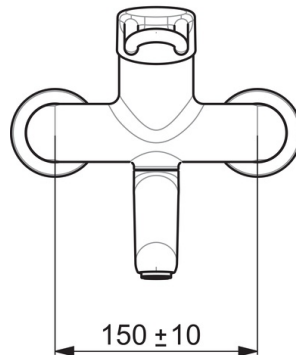

EAN: 4015474267299
static.hansa.com/02572205

- Gesundheit & Pflege
- Einhebelmischer
- Wandmontage
- Chrom
- Schwenkbarer Auslauf, Auslauf in Mittelstellung arretierbar
- Kristallklarer Laminarstrahl
- Bedienungshebel lang, Hebel mit W+K-Kennzeichnung, Bügelhebel, Einhandbedienung/Griff
- Temperaturbegrenzer, Heißwassersperre einstellbar (im Lieferumfang enthalten)
- \varnothing 4.8 classic Steuerpatrone mit keramischen Dichtscheiben zur Wassermengen- und Temperatureinstellung
- S-Anschlüsse, Abdeckung(en), mit integrierter Vorabsperrung, Rosetten 3-fach abgedichtet
- Armaturenkörper aus zinkunbeständigem Messing (DZR), Messing in Trinkwasserkontakt enthält weniger als 0,3% Blei, Wasserwege ohne Nickelbeschichtung

Technische Daten

Durchflusseigenschaften

Durchfluss bei 3 bar **12.0 l/min**

Technische Eigenschaften

DN-Größe (Nennmaß) **DN15**
 Warmwasserversorgung **max. +80°C**
 Arbeitsdruck **0.5-10 bar**
 Installationsabstand **cc150 ± 10 mm**
 Projection **311 mm**
 Sicherungseinrichtung (EN1717) **AA**
 Werkstoff **Messing**

Vorschriften

EN Standard **EN 817**
 Geräuschklasse **I (ISO 3822)**

Zulassungen und Deklarationen

DVGW **NW-6506CR0028**
 ABP **PA-IX 29893/IA**

SP02552205

	Name	Art.-Nr.
1	Langer Hebel, L=149	02440005
1.1	Schraube, M5x8, SW2.5	59904755
1.2	Kunststoffadapter	59904778
2	Abdeckkappe	59914069
3	Gegenmutter, M50x1, SW45	59914070
3.1	O-Ring, d 46x2	59912470
4	Kartusche, 4,8 Classic	59911437
4.1	Warmwasser Begrenzer	59904759
5.1	Befestigungsschraube, M6x12, AF2.5	59904804
8.2	Begrenzer	59910421
8.2	Schraube, M6x10, 2,5	59911435
8.3	Begrenzer	59910422
8.4	Wartungsset	59912230
9	Auslauf, L=226	02702000
9	Auslauf, L=161	02692000
11	Luftsprudler, M24x1 STD PL HC A Laminar (2013-)	59914054
12	Anschlussmutter, G3/4, AF30	59902230
12.1	Verbinder	59913400
12.2	Haltering, 23.9x15.2x2	59902689
14	Rosetten (2 Stück)	02720200
N.I.	Schlüssel, SW45/SW50	59905190
N.I.	Entleerungsventil	59912483