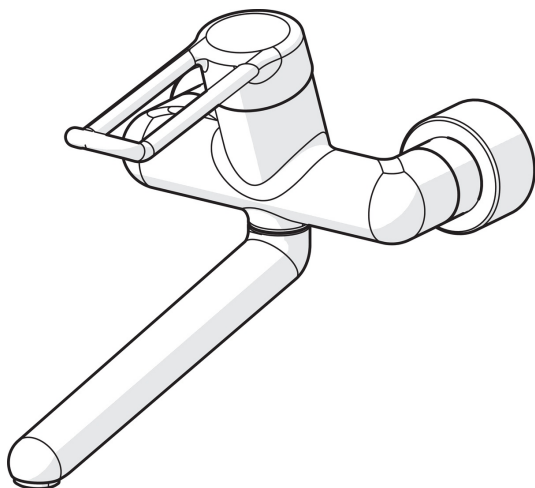

EAN: 4015474267299
static.hansa.com/02572205

- Gesundheit & Pflege
- Einhebelmischer
- Wandmontage
- Chrom
- Schwenkbarer Auslauf, Auslauf in Mittelstellung arretierbar
- Kristallklarer Laminarstrahl
- Bedienungshebel lang, Hebel mit W+K-Kennzeichnung, Bügelhebel, Einhandbedienung/Griff
- Temperaturbegrenzer, Heißwassersperre einstellbar (im Lieferumfang enthalten)
- \varnothing 4.8 classic Steuerpatrone mit keramischen Dichtscheiben zur Wassermengen- und Temperatureinstellung
- S-Anschlüsse, Abdeckung(en), mit integrierter Vorabsperrung, Rosetten 3-fach abgedichtet
- Armaturenkörper aus zinkunbeständigem Messing (DZR), Messing in Trinkwasserkontakt enthält weniger als 0,3% Blei, Wasserwege ohne Nickelbeschichtung

Technische Daten

Durchflusseigenschaften

Durchfluss bei 3 bar **12.0 l/min**

Technische Eigenschaften

DN-Größe (Nennmaß) **DN15**
 Warmwasserversorgung **max. +80°C**
 Arbeitsdruck **0.5-10 bar**
 Installationsabstand **cc150 ± 10 mm**
 Projection **311 mm**
 Sicherungseinrichtung (EN1717) **AA**
 Werkstoff **Messing**

Vorschriften

EN Standard **EN 817**
 Geräuschklasse **I (ISO 3822)**

Zulassungen und Deklarationen

DVGW **NW-6506CR0028**
 ABP **PA-IX 29893/IA**

SP02552205

	Name	Art.-Nr.
1	Langer Hebel, L=149	02440005
1.1	Schraube, M5x8, SW2.5	59904755
1.2	Kunststoffadapter	59904778
2	Abdeckkappe	59914069
3	Gegenmutter, M50x1, SW45	59914070
3.1	O-Ring, d 46x2	59912470
4	Kartusche, 4,8 Classic	59911437
4.1	Warmwasser Begrenzer	59904759
5.1	Befestigungsschraube, M6x12, AF2.5	59904804
8.2	Begrenzer	59910421
8.2	Schraube, M6x10, 2,5	59911435
8.3	Begrenzer	59910422
8.4	Wartungsset	59912230
9	Auslauf, L=226	02702000
9	Auslauf, L=161	02692000
11	Luftsprudler, M24x1 STD PL HC A Laminar (2013-)	59914054
12	Anschlussmutter, G3/4, AF30	59902230
12.1	Verbinder	59913400
12.2	Haltering, 23.9x15.2x2	59902689
14	Rosetten (2 Stück)	02720200
N.I.	Schlüssel, SW45/SW50	59905190
N.I.	Entleerungsventil	59912483