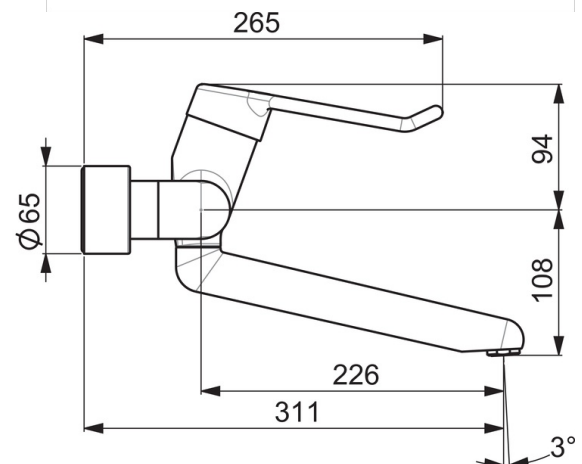

EAN: 4015474267299
static.hansa.com/02572205

- Gesundheit & Pflege
- Einhebelmischer
- Wandmontage
- Chrom
- Schwenkbarer Auslauf, Auslauf in Mittelstellung arretierbar
- Kristallklarer Laminarstrahl
- Bedienungshebel lang, Hebel mit W+K-Kennzeichnung, Bügelhebel, Einhandbedienung/Griff
- Temperaturbegrenzer, Heißwassersperre einstellbar (im Lieferumfang enthalten)
- \varnothing 4.8 classic Steuerpatrone mit keramischen Dichtscheiben zur Wassermengen- und Temperatureinstellung
- S-Anschlüsse, Abdeckung(en), mit integrierter Vorabsperrung, Rosetten 3-fach abgedichtet
- Armaturenkörper aus zinkunbeständigem Messing (DZR), Messing in Trinkwasserkontakt enthält weniger als 0,3% Blei, Wasserwege ohne Nickelbeschichtung

Technische Daten

Durchflusseigenschaften

Durchfluss bei 3 bar **12.0 l/min**

Technische Eigenschaften

DN-Größe (Nennmaß) **DN15**
 Warmwasserversorgung **max. +80°C**
 Arbeitsdruck **0.5-10 bar**
 Installationsabstand **cc150 ± 10 mm**
 Projection **311 mm**
 Sicherungseinrichtung (EN1717) **AA**
 Werkstoff **Messing**

Vorschriften

EN Standard **EN 817**
 Geräuschklasse **I (ISO 3822)**

Zulassungen und Deklarationen

DVGW **NW-6506CR0028**
 ABP **PA-IX 29893/IA**

SP02552205

	Name	Art.-Nr.
1	Langer Hebel, L=149	02440005
1.1	Schraube, M5x8, SW2.5	59904755
1.2	Kunststoffadapter	59904778
2	Abdeckkappe	59914069
3	Gegenmutter, M50x1, SW45	59914070
3.1	O-Ring, d 46x2	59912470
4	Kartusche, 4,8 Classic	59911437
4.1	Warmwasser Begrenzer	59904759
5.1	Befestigungsschraube, M6x12, AF2.5	59904804
8.2	Begrenzer	59910421
8.2	Schraube, M6x10, 2,5	59911435
8.3	Begrenzer	59910422
8.4	Wartungsset	59912230
9	Auslauf, L=226	02702000
9	Auslauf, L=161	02692000
11	Luftsprudler, M24x1 STD PL HC A Laminar (2013-)	59914054
12	Anschlussmutter, G3/4, AF30	59902230
12.1	Verbinder	59913400
12.2	Haltering, 23.9x15.2x2	59902689
14	Rosetten (2 Stück)	02720200
N.I.	Schlüssel, SW45/SW50	59905190
N.I.	Entleerungsventil	59912483