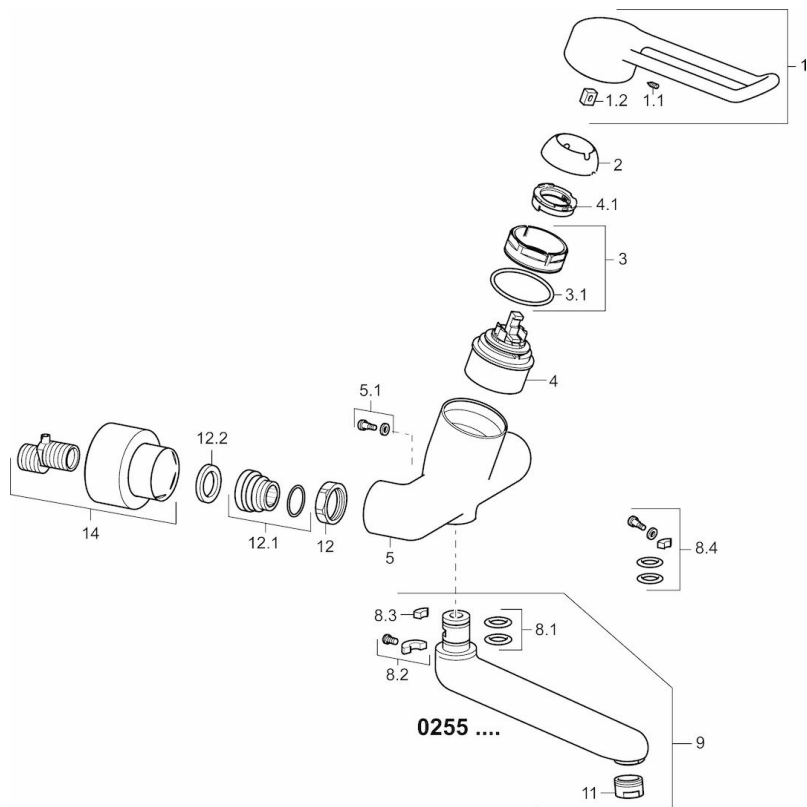

EAN: 4015474267299
static.hansa.com/02572205

- Gesundheit & Pflege
- Einhebelmischer
- Wandmontage
- Chrom
- Schwenkbarer Auslauf, Auslauf in Mittelstellung arretierbar
- Kristallklarer Laminarstrahl
- Bedienungshebel lang, Hebel mit W+K-Kennzeichnung, Bügelhebel, Einhandbedienung/Griff
- Temperaturbegrenzer, Heißwassersperre einstellbar (im Lieferumfang enthalten)
- \varnothing 4.8 classic Steuerpatrone mit keramischen Dichtscheiben zur Wassermengen- und Temperatureinstellung
- S-Anschlüsse, Abdeckung(en), mit integrierter Vorabsperrung, Rosetten 3-fach abgedichtet
- Armaturenkörper aus zinkunbeständigem Messing (DZR), Messing in Trinkwasserkontakt enthält weniger als 0,3% Blei, Wasserwege ohne Nickelbeschichtung

Technische Daten

Durchflusseigenschaften

Durchfluss bei 3 bar **12.0 l/min**

Technische Eigenschaften

DN-Größe (Nennmaß) **DN15**
 Warmwasserversorgung **max. +80°C**
 Arbeitsdruck **0.5-10 bar**
 Installationsabstand **cc150 ± 10 mm**
 Projection **311 mm**
 Sicherungseinrichtung (EN1717) **AA**
 Werkstoff **Messing**

Vorschriften

EN Standard **EN 817**
 Geräuschklasse **I (ISO 3822)**

Zulassungen und Deklarationen

DVGW **NW-6506CR0028**
 ABP **PA-IX 29893/IA**

SP02552205

	Name	Art.-Nr.
1	Langer Hebel, L=149	02440005
1.1	Schraube, M5x8, SW2.5	59904755
1.2	Kunststoffadapter	59904778
2	Abdeckkappe	59914069
3	Gegenmutter, M50x1, SW45	59914070
3.1	O-Ring, d 46x2	59912470
4	Kartusche, 4,8 Classic	59911437
4.1	Warmwasser Begrenzer	59904759
5.1	Befestigungsschraube, M6x12, AF2.5	59904804
8.2	Begrenzer	59910421
8.2	Schraube, M6x10, 2,5	59911435
8.3	Begrenzer	59910422
8.4	Wartungsset	59912230
9	Auslauf, L=226	02702000
9	Auslauf, L=161	02692000
11	Luftsprudler, M24x1 STD PL HC A Laminar (2013-)	59914054
12	Anschlussmutter, G3/4, AF30	59902230
12.1	Verbinder	59913400
12.2	Haltering, 23.9x15.2x2	59902689
14	Rosetten (2 Stück)	02720200
N.I.	Schlüssel, SW45/SW50	59905190
N.I.	Entleerungsventil	59912483