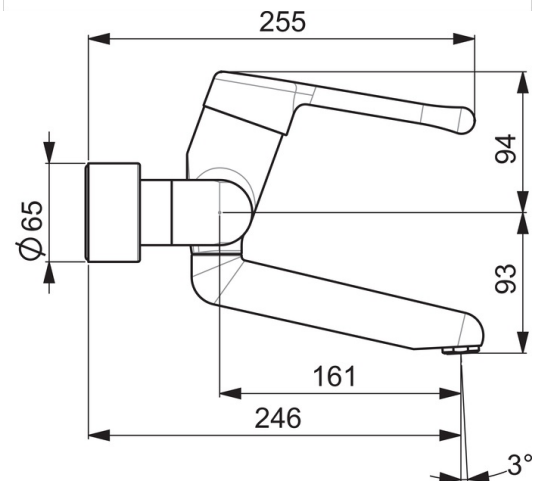

EAN: 4015474267237  
[static.hansa.com/02552206](http://static.hansa.com/02552206)

- Gesundheit & Pflege
- Einhebelmischer
- Wandmontage
- Chrom
- Schwenkbarer Auslauf, Auslauf in Mittelstellung arretierbar
- Kristallklarer Laminarstrahl
- Bedienungshebel lang, Hebel mit W+K-Kennzeichnung, Einhandbedienung/Griff
- Temperaturbegrenzer, Heißwassersperre einstellbar (im Lieferumfang enthalten)
- $\varnothing$  4.8 classic Steuerpatrone mit keramischen Dichtscheiben zur Wassermengen- und Temperatureinstellung
- S-Anschlüsse, Abdeckung(en), mit integrierter Vorabspernung, Rosetten 3-fach abgedichtet
- Armaturenkörper aus entzinkungsbeständigem Messing (DZR), Messing in Trinkwasserkontakt enthält weniger als 0,3% Blei, Wasserwege ohne Nickelbeschichtung

### Technische Eigenschaften

DN-Größe (Nennmaß) **DN15**  
 Warmwasserversorgung **max. +80°C**  
 Arbeitsdruck **0.5-10 bar**  
 Installationsabstand **cc150 ± 10 mm**  
 Projection **246 mm**  
 Sicherungseinrichtung (EN1717) **AA**  
 Werkstoff **Messing**

## SP02552206

	Name	Art.-Nr.
1	Langer Hebel, L=143	02450006
1.1	Schraube, M5x8, SW2.5	59904755
1.2	Kunststoffadapter	59904778
2	Abdeckkappe	59914069
3	Gegenmutter, M50x1, SW45	59914070
3.1	O-Ring, d 46x2	59912470
4	Kartusche, 4,8 Classic	59911437
4.1	Warmwasser Begrenzer	59904759
5.1	Befestigungsschraube, M6x12, AF2.5	59904804
8.1	O-Ring, d 15x2.5	59910423
8.2	Schraube, M6x10, 2,5	59911435
8.2	Begrenzer	59910421
8.3	Begrenzer	59910422
8.4	Wartungsset	59912230
9	Auslauf, L=161	02692000
9	Auslauf, L=226	02702000
11	Luftsprudler, M24x1 STD PL HC A Laminar (2013-)	59914054
12	Anschlussmutter, G3/4, AF30	59902230
12.1	Verbinder	59913400
12.2	Haltering, 23.9x15.2x2	59902689
14	Rosetten (2 Stück)	02720200
N.I.	Schlüssel, SW45/SW50	59905190
N.I.	Entleerungsventil	59912483