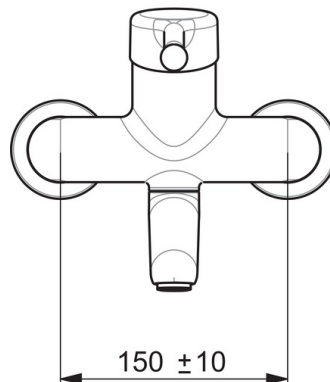

EAN: 4015474267237  
[static.hansa.com/02552206](http://static.hansa.com/02552206)

- Gesundheit & Pflege
- Einhebelmischer
- Wandmontage
- Chrom
- Schwenkbarer Auslauf, Auslauf in Mittelstellung arretierbar
- Kristallklarer Laminarstrahl
- Bedienungshebel lang, Hebel mit W+K-Kennzeichnung, Einhandbedienung/Griff
- Temperaturbegrenzer, Heißwassersperre einstellbar (im Lieferumfang enthalten)
- $\varnothing$  4.8 classic Steuerpatrone mit keramischen Dichtscheiben zur Wassermengen- und Temperatureinstellung
- S-Anschlüsse, Abdeckung(en), mit integrierter Vorabspernung, Rosetten 3-fach abgedichtet
- Armaturenkörper aus entzinkungsbeständigem Messing (DZR), Messing in Trinkwasserkontakt enthält weniger als 0,3% Blei, Wasserwege ohne Nickelbeschichtung

### Technische Eigenschaften

DN-Größe (Nennmaß) **DN15**  
 Warmwasserversorgung **max. +80°C**  
 Arbeitsdruck **0.5-10 bar**  
 Installationsabstand **cc150 ± 10 mm**  
 Projection **246 mm**  
 Sicherungseinrichtung (EN1717) **AA**  
 Werkstoff **Messing**

## SP02552206

	Name	Art.-Nr.
1	Langer Hebel, L=143	02450006
1.1	Schraube, M5x8, SW2.5	59904755
1.2	Kunststoffadapter	59904778
2	Abdeckkappe	59914069
3	Gegenmutter, M50x1, SW45	59914070
3.1	O-Ring, d 46x2	59912470
4	Kartusche, 4,8 Classic	59911437
4.1	Warmwasser Begrenzer	59904759
5.1	Befestigungsschraube, M6x12, AF2.5	59904804
8.1	O-Ring, d 15x2.5	59910423
8.2	Schraube, M6x10, 2,5	59911435
8.2	Begrenzer	59910421
8.3	Begrenzer	59910422
8.4	Wartungsset	59912230
9	Auslauf, L=161	02692000
9	Auslauf, L=226	02702000
11	Luftsprudler, M24x1 STD PL HC A Laminar (2013-)	59914054
12	Anschlussmutter, G3/4, AF30	59902230
12.1	Verbinder	59913400
12.2	Haltering, 23.9x15.2x2	59902689
14	Rosetten (2 Stück)	02720200
N.I.	Schlüssel, SW45/SW50	59905190
N.I.	Entleerungsventil	59912483