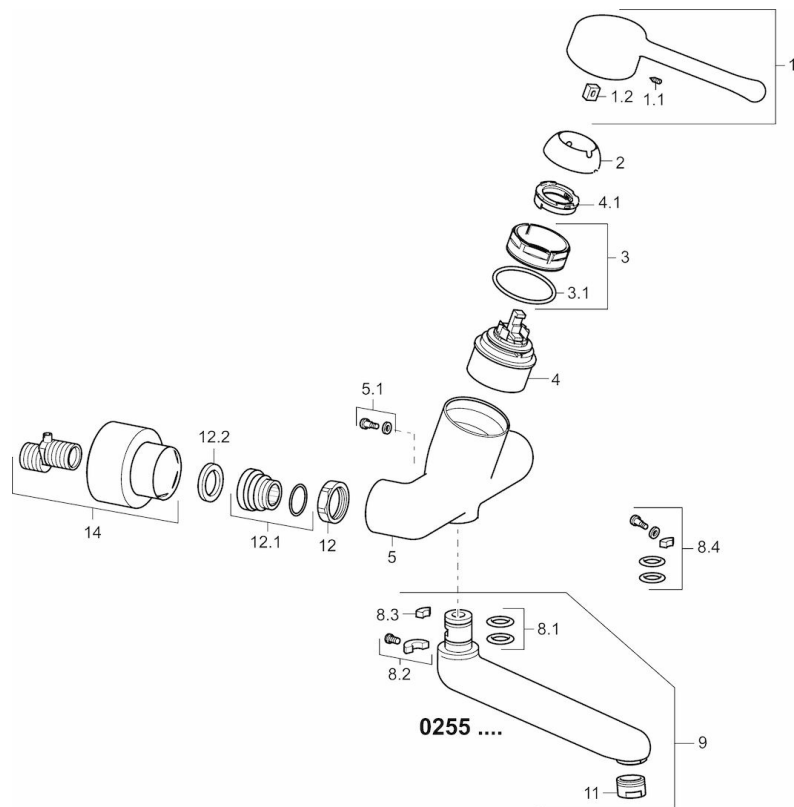

EAN: 4015474267237  
[static.hansa.com/02552206](http://static.hansa.com/02552206)

- Gesundheit & Pflege
- Einhebelmischer
- Wandmontage
- Chrom
- Schwenkbarer Auslauf, Auslauf in Mittelstellung arretierbar
- Kristallklarer Laminarstrahl
- Bedienungshebel lang, Hebel mit W+K-Kennzeichnung, Einhandbedienung/Griff
- Temperaturbegrenzer, Heißwassersperre einstellbar (im Lieferumfang enthalten)
- $\varnothing$  4.8 classic Steuerpatrone mit keramischen Dichtscheiben zur Wassermengen- und Temperatureinstellung
- S-Anschlüsse, Abdeckung(en), mit integrierter Vorabspernung, Rosetten 3-fach abgedichtet
- Armaturenkörper aus entzinkungsbeständigem Messing (DZR), Messing in Trinkwasserkontakt enthält weniger als 0,3% Blei, Wasserwege ohne Nickelbeschichtung

### Technische Eigenschaften

DN-Größe (Nennmaß) **DN15**  
 Warmwasserversorgung **max. +80°C**  
 Arbeitsdruck **0.5-10 bar**  
 Installationsabstand **cc150 ± 10 mm**  
 Projection **246 mm**  
 Sicherungseinrichtung (EN1717) **AA**  
 Werkstoff **Messing**

## SP02552206

	Name	Art.-Nr.
1	Langer Hebel, L=143	02450006
1.1	Schraube, M5x8, SW2.5	59904755
1.2	Kunststoffadapter	59904778
2	Abdeckkappe	59914069
3	Gegenmutter, M50x1, SW45	59914070
3.1	O-Ring, d 46x2	59912470
4	Kartusche, 4,8 Classic	59911437
4.1	Warmwasser Begrenzer	59904759
5.1	Befestigungsschraube, M6x12, AF2.5	59904804
8.1	O-Ring, d 15x2.5	59910423
8.2	Schraube, M6x10, 2,5	59911435
8.2	Begrenzer	59910421
8.3	Begrenzer	59910422
8.4	Wartungsset	59912230
9	Auslauf, L=161	02692000
9	Auslauf, L=226	02702000
11	Luftsprudler, M24x1 STD PL HC A Laminar (2013-)	59914054
12	Anschlussmutter, G3/4, AF30	59902230
12.1	Verbinder	59913400
12.2	Haltering, 23.9x15.2x2	59902689
14	Rosetten (2 Stück)	02720200
N.I.	Schlüssel, SW45/SW50	59905190
N.I.	Entleerungsventil	59912483