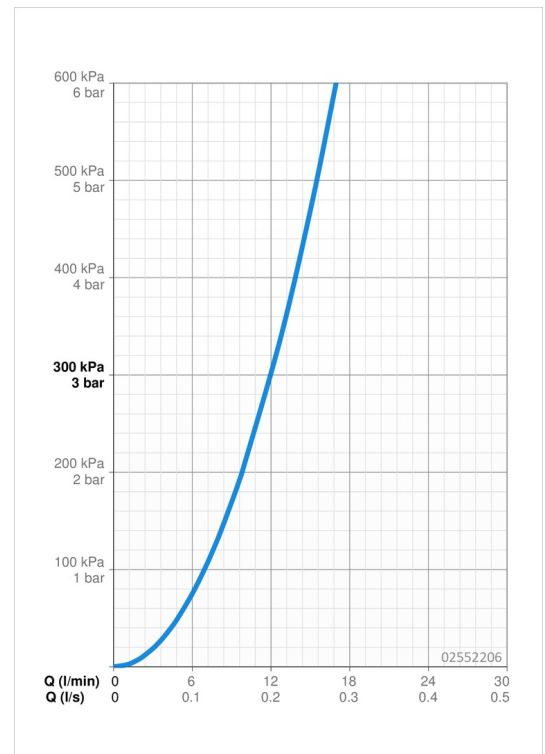

EAN: 4015474267237
static.hansa.com/02552206

- Gesundheit & Pflege
- Einhebelmischer
- Wandmontage
- Chrom
- Schwenkbarer Auslauf, Auslauf in Mittelstellung arretierbar
- Kristallklarer Laminarstrahl
- Bedienungshebel lang, Hebel mit W+K-Kennzeichnung, Einhandbedienung/Griff
- Temperaturbegrenzer, Heißwassersperre einstellbar (im Lieferumfang enthalten)
- $\varnothing$ 4.8 classic Steuerpatrone mit keramischen Dichtscheiben zur Wassermengen- und Temperatureinstellung
- S-Anschlüsse, Abdeckung(en), mit integrierter Vorabspernung, Rosetten 3-fach abgedichtet
- Armaturenkörper aus entzinkungsbeständigem Messing (DZR), Messing in Trinkwasserkontakt enthält weniger als 0,3% Blei, Wasserwege ohne Nickelbeschichtung

Technische Daten

Durchflusseigenschaften

Durchfluss bei 3 bar **12.0 l/min**

Technische Eigenschaften

DN-Größe (Nennmaß) **DN15**
Warmwasserversorgung **max. +80°C**
Arbeitsdruck **0.5-10 bar**
Installationsabstand **cc150 ± 10 mm**
Projection **246 mm**
Sicherungseinrichtung (EN1717) **AA**
Werkstoff **Messing**

Vorschriften

EN Standard **EN 817**
Geräuschklasse **I (ISO 3822)**

Zulassungen und Deklarationen

DVGW **NW-6506CR0028**
ABP **PA-IX 29893/IA**