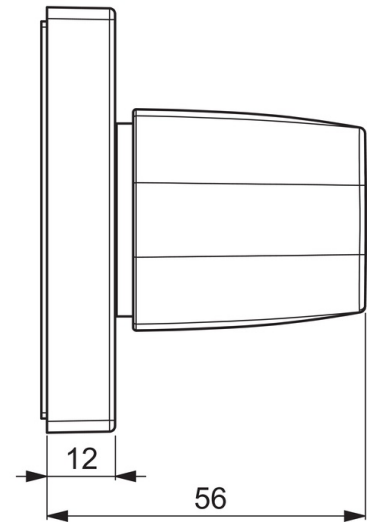

Technische Daten