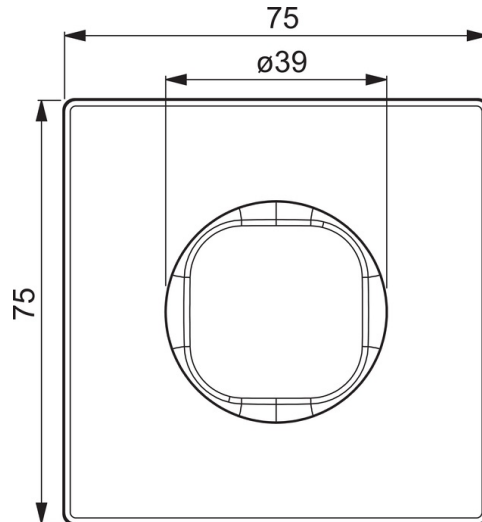

Technische Daten