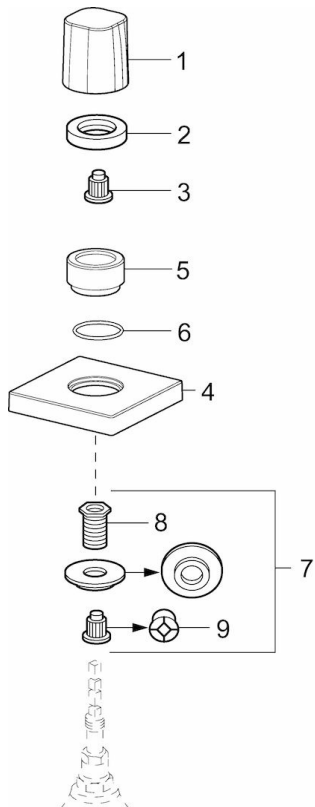

EAN: 4057304001109  
[static.hansa.com/02288202](https://static.hansa.com/02288202)

- Zubehör
- Fertigmontageset
- Wandmontage für Unterputz-Einbaukörper
- Chrom
- Durchflusseinstellgriff
- Rosette eckig
- passend auf UPV mit Keramikscheiben oder Spindel-Oberteil

## Ersatzteile

### SP02288202

	Name	Art.-Nr.
01	Griff	59914527
02	Gegenmutter, d35.5xM24x1	59912023
03	Adapter Weiss	59910235
04	Rosette, 75x75 mm	59913435
05	Abdeckhülse	59913434
06	O-Ring, d 27x2	59901532
07	Adapter	59911033
08	Gewindenippel, M12x1/M15x1, AF17	59902708
09	Adapter Blue	59911052