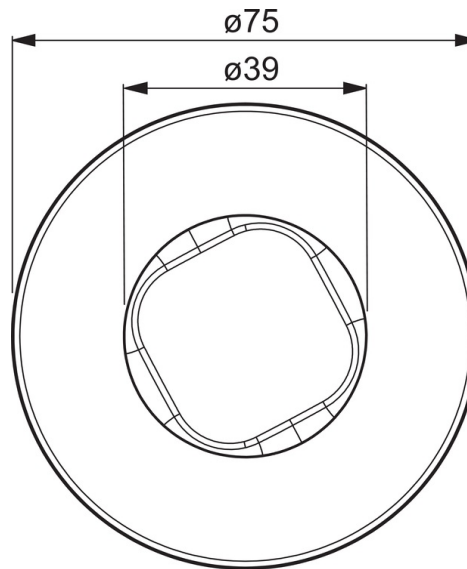

EAN: 4057304001093  
[static.hansa.com/02288102](https://static.hansa.com/02288102)

- Zubehör
- Fertigmontageset
- Wandmontage für Unterputz-Einbaukörper
- Chrom
- Durchflusseinstellgriff
- Rosette rund
- passend auf UPV mit Keramikscheiben oder Spindel-Oberteil

### Technische Daten

### SP02288102

	Name	Art.-Nr.
01	Griff	59914527
02	Gegenmutter, d35.5xM24x1	59912023
03	Adapter Weiss	59910235
04	Rosette, d 75 mm	59913657
05	Abdeckhülse	59913434
06	O-Ring, d 27x2	59901532
07	Adapter	59911033
08	Gewindenippel, M12x1/M15x1, AF17	59902708
09	Adapter Blue	59911052