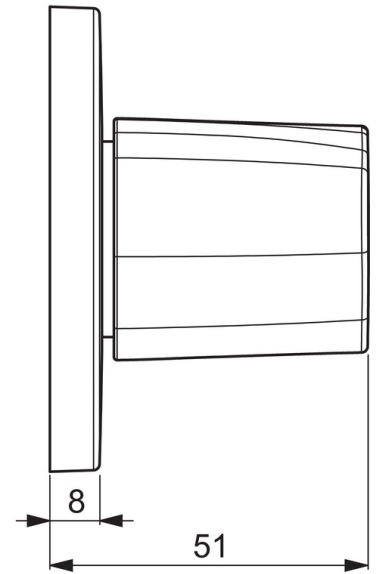

Technische Daten