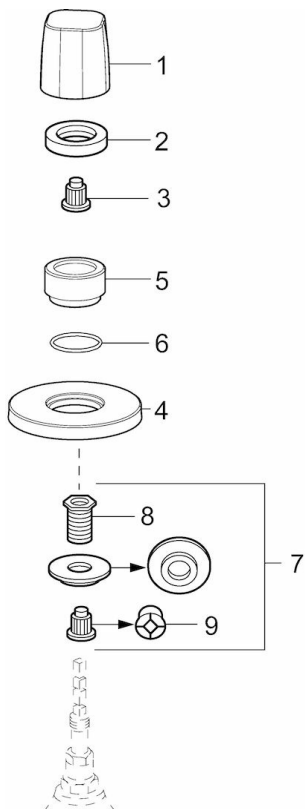

EAN: 4057304001093  
[static.hansa.com/02288102](https://static.hansa.com/02288102)

- Zubehör
- Fertigmontageset
- Wandmontage für Unterputz-Einbaukörper
- Chrom
- Durchflusseinstellgriff
- Rosette rund
- passend auf UPV mit Keramikscheiben oder Spindel-Oberteil

### Technische Daten

## Ersatzteile

### SP02288102

	Name	Art.-Nr.
01	Griff	59914527
02	Gegenmutter, d35.5xM24x1	59912023
03	Adapter Weiss	59910235
04	Rosette, d 75 mm	59913657
05	Abdeckhülse	59913434
06	O-Ring, d 27x2	59901532
07	Adapter	59911033
08	Gewindenippel, M12x1/M15x1, AF17	59902708
09	Adapter Blue	59911052