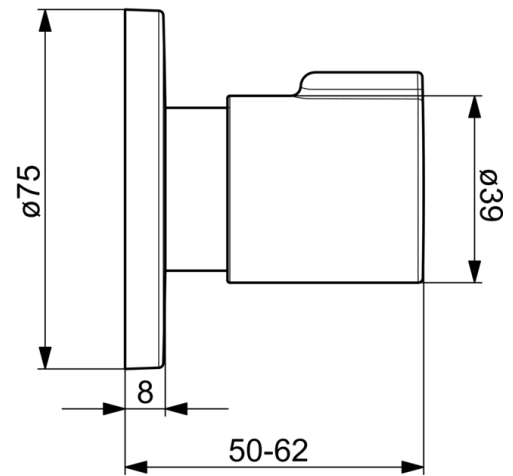

EAN: 4057304001086  
[static.hansa.com/02288101](https://static.hansa.com/02288101)

- Zubehör
- Fertigmontageset
- Wandmontage für Unterputz-Einbaukörper
- Chrom
- Durchflusseinstellgriff
- Rosette rund
- passend auf UPV mit Keramikscheiben oder Spindel-Oberteil

### Technische Daten

### SP02288101

	Name	Art.-Nr.
01	Griff	59914526
02	Gegenmutter, d35.5xM24x1	59912023
03	Adapter Weiss	59910235
04	Rosette, d 70 mm	59910094
05	Adapter	59911033
N.I.	Abdeckhülse	59913434
N.I.	Rosette, d 75 mm	59913657