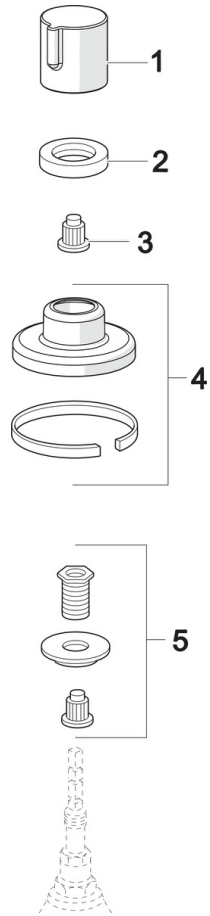

EAN: 4057304001086  
[static.hansa.com/02288101](https://static.hansa.com/02288101)

- Zubehör
- Fertigmontageset
- Wandmontage für Unterputz-Einbaukörper
- Chrom
- Durchflusseinstellgriff
- Rosette rund
- passend auf UPV mit Keramikscheiben oder Spindel-Oberteil

## Ersatzteile

### SP02288101

	Name	Art.-Nr.
01	Griff	59914526
02	Gegenmutter, d35.5xM24x1	59912023
03	Adapter Weiss	59910235
04	Rosette, d 70 mm	59910094
05	Adapter	59911033
N.I.	Abdeckhülse	59913434
N.I.	Rosette, d 75 mm	59913657