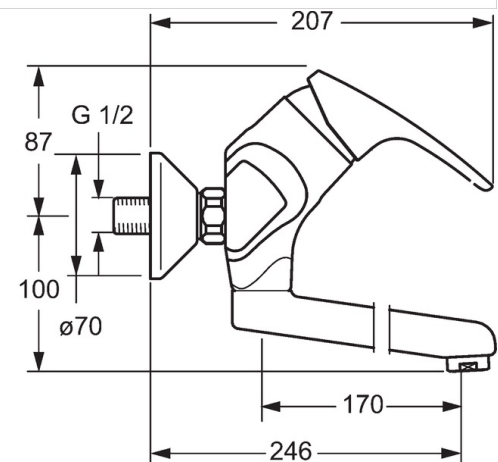

Zulassungen und Deklarationen

KIWA	K6116/08
DVGW	NW-6506BU0493
ABP	PA-IX 29302/IA