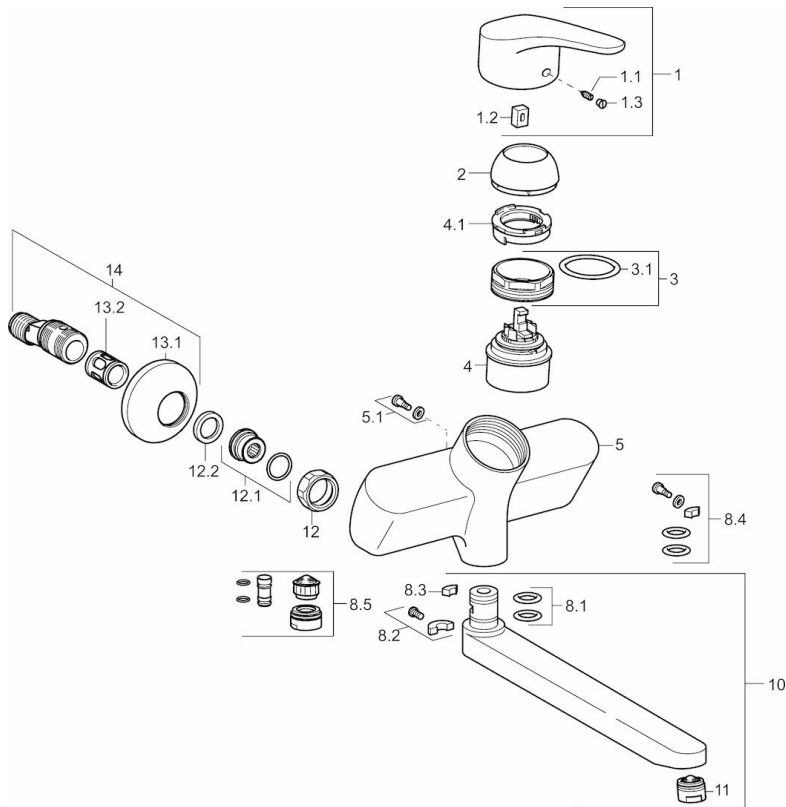

EAN: 4015474271388
static.hansa.com/01948283

- Küche
- Einhebelmischer
- Wandmontage
- Chrom
- Kristallklarer Laminarstrahl
- Hebel mit W+K-Kennzeichnung, Einhandbedienhebel/Griff
- Temperaturbegrenzer, Heißwassersperre einstellbar (im Lieferumfang enthalten)
- HANSAECO \varnothing 4.8 Steuerpatrone mit keramischen Dichtscheiben zur Wassermengen- und Temperatureinstellung, Wasserbremse bei ca. 60% Wassermenge
- S-Anschlüsse, mit integrierter Vorabspernung
- Armaturenkörper aus zinkunbeständigem Messing (DZR)

Vorschriften

EN Standard	EN 817
Geräuschklasse	I (ISO 3822)

Zulassungen und Deklarationen

KIWA	K6116/08
DVGW	NW-6506BU0493
ABP	PA-IX 29302/IA

Ersatzteile

SP01692283

	Name	Art.-Nr.
1	Hebel, L=93 mm	01880083
1.1	Schraube, M5x8, SW2.5	59904755
1.2	Kunststoffadapter	59904778
1.3	Dekorkappe Grau	59912112
2	Abdeckkappe	59912638
3	Ringschraube, M50x1, SW45	59904775
3.1	O-Ring, d 43x2.5	59911166
4	Kartusche, 4.8 eco	59904601
4.1	Warmwasser Begrenzer	59904759
5.1	Befestigungsschraube, M6x12, AF2.5	59904804
8.1	O-Ring, d 15x2.5	59910423
8.2	Schraube, M6x10, 2.5	59911435
8.2	Begrenzer	59910421
8.3	Begrenzer	59910422
8.4	Wartungsset	59912230
8.5	Entleerungsventil	59912483
10	Auslauf, L=235	59910417
10	Auslauf, L=170 (2019-)	59914766
10	Auslauf, L=145	59911380
10	Auslauf, L=170	59911183
10	Auslauf, L=96	59910419
10	Auslauf, L=235 (2019-)	59914767
10	Auslauf, L=96 (2019-)	59914765
11	Luftsprudler, M24x1 STD PL HC A Laminar (2013-)	59914054
11	Luftsprudler, M24x1 A, low pressure	59902692
12	Anschlussmutter, G3/4, AF30	59902230
12.1	Verbinder	59913400
12.2	Haltering, 23.9x15.2x2	59902689
13.1	Rosette	59904796
13.2	Schalldämpfer	59904792
14	Excenteranschluss f.Stopventil u. Rosetten, G1/2xG3/4	59902034