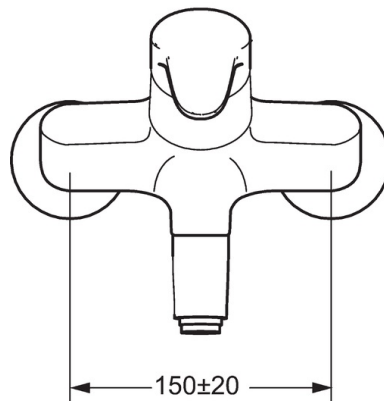

Zulassungen und Deklarationen

KIWA	K6116/08
DVGW	NW-6506BU0493
ABP	PA-IX 29302/IA