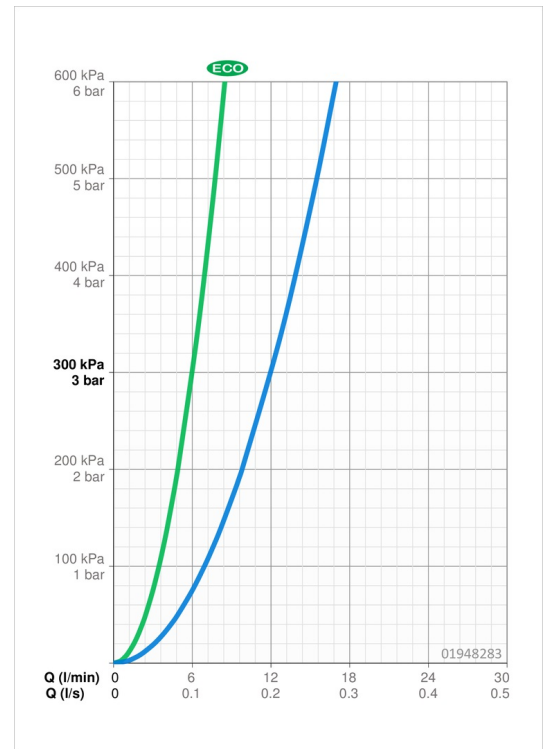

Zulassungen und Deklarationen

KIWA	K6116/08
DVGW	NW-6506BU0493
ABP	PA-IX 29302/IA