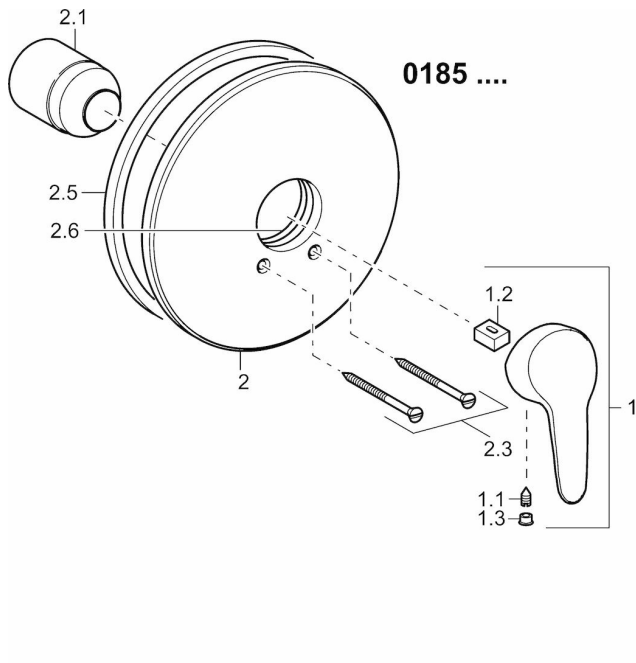

EAN: 4015474271456  
[static.hansa.com/01859183](https://static.hansa.com/01859183)

- Dusche
- Einhebelmischer, Fertigmontageset
- Wandmontage für Unterputz-Einbaukörper
- Chrom
- Hebel mit W•K-Kennzeichnung, Einhandbedienhebel/Griff
- Rosette rund, Rosette mit Schrauben
- Renovierungslösung für bereits installierte Unterputzkörper

### Technische Eigenschaften

---

Warmwasserversorgung	<b>max. +80°C</b>
Arbeitsdruck	<b>0.5-10 bar</b>

### SP01859183

	Name	Art.-Nr.
1	Hebel, L=93 mm	01880083
1	Langer Hebel, L=138	01880076
1.1	Schraube, M5x8, SW2.5	59904755
1.2	Kunststoffadapter	59904778
1.3	Dekorkappe Grau	59912112
2	Rosette, d 205 mm	59911969
2.1	Abdeckkappe	59904820
2.3	Schraube, M5x65	59904847
2.5	Gummidichtung	59912232
2.6	O-Ring, 55x2	59912543
N.I.	Verlängerungssatz, 20 mm	59904983