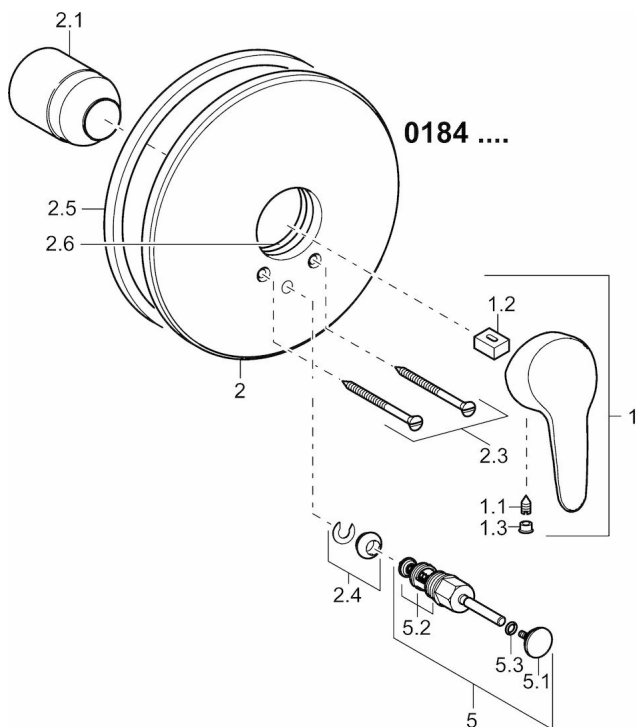

EAN: 4015474271449
static.hansa.com/01849183

- Wanne & Dusche
- Einhebelmischer, Fertigmontageset
- Wandmontage für Unterputz-Einbaukörper
- Chrom
- Hebel mit W+K-Kennzeichnung, Einhandbedienhebel/Griff
- Zugumsteller, Automatische Rückstellung
- Rosette rund, Rosette mit Schrauben
- Renovierungslösung für bereits installierte Unterputzkörper

Technische Daten

Technische Eigenschaften

Warmwasserversorgung	max. +80°C
Arbeitsdruck	0.5-10 bar

Vorschriften

EN Standard	EN 817
-------------	---------------

Ersatzteile

SP01849183

	Name	Art.-Nr.
1	Langer Hebel, L=138	01880076
1	Hebel, L=93 mm	01880083
1.1	Schraube, M5x8, SW2.5	59904755
1.2	Kunststoffadapter	59904778
1.3	Dekorkappe Grau	59912112
2	Abdeckplatte, d 205 mm	59911967
2.1	Abdeckkappe	59904820
2.3	Schraube, M5x65	59904847
2.4	Führungsstück	59904846
2.5	Gummidichtung	59912232
2.6	O-Ring, 55x2	59912543
5	Umsteller, automatisch	59910900
5.1	Druckknopf	59904828
5.2	Dichtungskit	59904791
5.3	O-Ring, d 4x1	59902331
N.I.	Verlängerungssatz, 20 mm	59904983