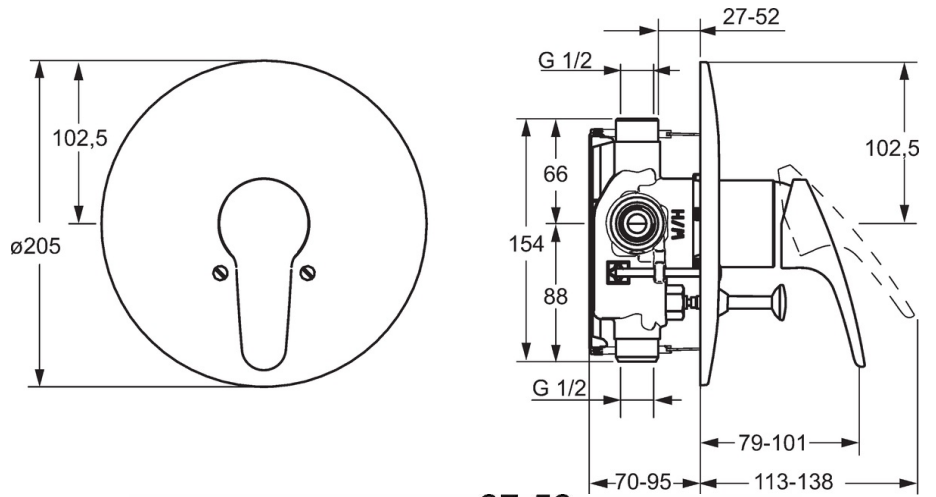

EAN: 4015474271449
static.hansa.com/01849183

- Wanne & Dusche
- Einhebelmischer, Fertigmontageset
- Wandmontage für Unterputz-Einbaukörper
- Chrom
- Hebel mit W+K-Kennzeichnung, Einhandbedienhebel/Griff
- Zugumsteller, Automatische Rückstellung
- Rosette rund, Rosette mit Schrauben
- Renovierungslösung für bereits installierte Unterputzkörper

Technische Daten

Technische Eigenschaften

Warmwasserversorgung	max. +80°C
Arbeitsdruck	0.5-10 bar

Vorschriften

EN Standard	EN 817
-------------	---------------

Ersatzteile

SP01849183

	Name	Art.-Nr.
1	Langer Hebel, L=138	01880076
1	Hebel, L=93 mm	01880083
1.1	Schraube, M5x8, SW2.5	59904755
1.2	Kunststoffadapter	59904778
1.3	Dekorkappe Grau	59912112
2	Abdeckplatte, d 205 mm	59911967
2.1	Abdeckkappe	59904820
2.3	Schraube, M5x65	59904847
2.4	Führungsstück	59904846
2.5	Gummidichtung	59912232
2.6	O-Ring, 55x2	59912543
5	Umsteller, automatisch	59910900
5.1	Druckknopf	59904828
5.2	Dichtungskit	59904791
5.3	O-Ring, d 4x1	59902331
N.I.	Verlängerungssatz, 20 mm	59904983