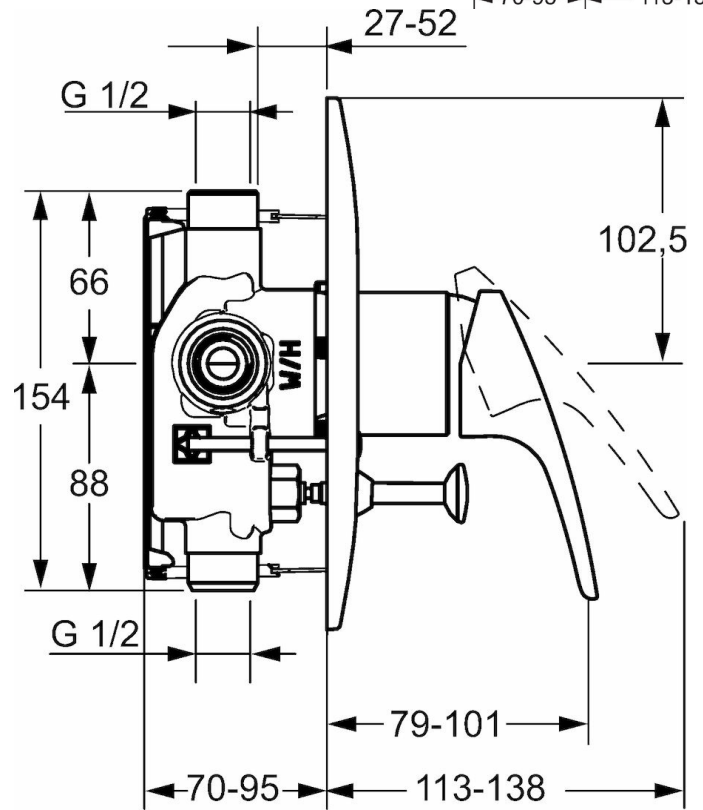

EAN: 4015474271449
static.hansa.com/01849183

- Wanne & Dusche
- Einhebelmischer, Fertigmontageset
- Wandmontage für Unterputz-Einbaukörper
- Chrom
- Hebel mit W+K-Kennzeichnung, Einhandbedienhebel/Griff
- Zugumsteller, Automatische Rückstellung
- Rosette rund, Rosette mit Schrauben
- Renovierungslösung für bereits installierte Unterputzkörper

Technische Daten

Technische Eigenschaften

Warmwasserversorgung	max. +80°C
Arbeitsdruck	0.5-10 bar

Vorschriften

EN Standard	EN 817
-------------	---------------

Ersatzteile

SP01849183

	Name	Art.-Nr.
1	Langer Hebel, L=138	01880076
1	Hebel, L=93 mm	01880083
1.1	Schraube, M5x8, SW2.5	59904755
1.2	Kunststoffadapter	59904778
1.3	Dekorkappe Grau	59912112
2	Abdeckplatte, d 205 mm	59911967
2.1	Abdeckkappe	59904820
2.3	Schraube, M5x65	59904847
2.4	Führungsstück	59904846
2.5	Gummidichtung	59912232
2.6	O-Ring, 55x2	59912543
5	Umsteller, automatisch	59910900
5.1	Druckknopf	59904828
5.2	Dichtungskit	59904791
5.3	O-Ring, d 4x1	59902331
N.I.	Verlängerungssatz, 20 mm	59904983