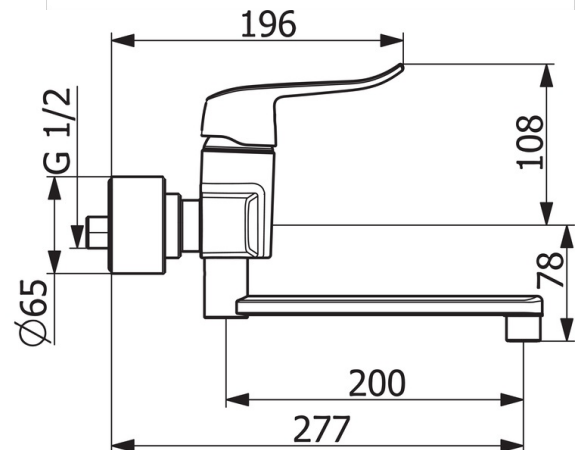

EAN: 4057304013126
static.hansa.com/01536283

- Waschtisch
- Gesundheit & Pflege
- Einhebelmischer
- Wandmontage
- Chrom
- Schwenkbarer Auslauf, Anschlag herausnehmbar
- Kristallklarer Laminarstrahl
- Bedienungshebel lang, Hebel mit W+K-Kennzeichnung, Einhandbedienhebel/Griff
- Temperaturbegrenzer, Heißwassersperre einstellbar (im Lieferumfang enthalten)
- Schmutzfilter, ø 4.0 Steuerpatrone mit keramischen Dichtscheiben zur Wassermengen- und Temperatureinstellung
- S-Anschlüsse, Abdeckung(en), mit integrierter Vorabspernung, Schalldämpfer, Rosetten 3-fach abgedichtet
- Armaturenkörper aus entzinkungsbeständigem Messing (DZR), Wasserwege ohne Nickelbeschichtung

Technische Daten

Durchflusseigenschaften

Durchfluss bei 3 bar (mit Durchflussbegrenzer) **10.2 l/min**

Technische Eigenschaften

DN-Größe (Nennmaß) **DN15**
 Warmwasserversorgung **max. +80°C**
 Arbeitsdruck **0.5-10 bar**
 Anschlussgröße **G1/2**
 Installationsabstand **CC150± 15 mm**
 Projection **277 mm**
 Sicherungseinrichtung (EN1717) **AA**
 Werkstoff **Messing**

Vorschriften

EN Standard **EN 817**
 Geräuschklasse **I (ISO 3822)**

Zulassungen und Deklarationen

KIWA **K6116/08**
 ABP **PA-IX 29901/IA**

Ersatzteile

SP01536286

	Name	Art.-Nr.
01	Hebel, L=136	59914719
01	Langer Hebel, L=162	59914716
02	Abdeckkappe Ausgelaufen	59914454
03	Gegenmutter, M42x1,5, SW 38	59914128
04	Kartusche, 4.0 Classic	59914129
05	Rosette	59914717
06	Schmutzfilter, G3/4	59911076
07	Auslaufdichtung	59914720
08	Begrenzer, 120°	59914728
09	Begrenzer für Schwenkauslauf, 60°/0°	59914264
10	Auslauf, L=300	59914660
10	Auslauf, L=200	59914659
10	Auslauf, L=100	59914658
11	Luftsprudler, M22x1 STD PL HC A Laminar	59914732