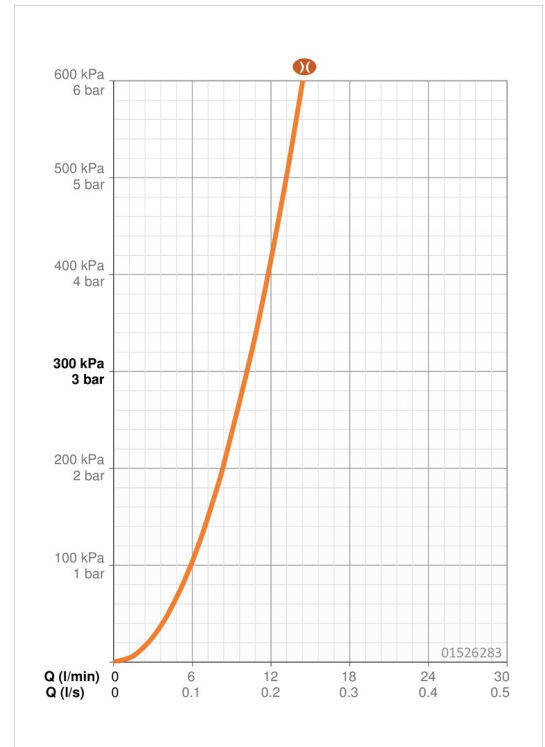

EAN: 4057304013119
static.hansa.com/01526283

- Waschtisch
- Gesundheit & Pflege
- Einhebelmischer
- Wandmontage
- Chrom
- Schwenkbarer Auslauf, Anschlag herausnehmbar
- Kristallklarer Laminarstrahl
- Bedienungshebel lang, Hebel mit W+K-Kennzeichnung, Einhandbedienung/Griff
- Temperaturbegrenzer, Heißwassersperre einstellbar (im Lieferumfang enthalten)
- Schmutzfilter, ø 4.0 Steuerpatrone mit keramischen Dichtscheiben zur Wassermengen- und Temperatureinstellung
- S-Anschlüsse, Abdeckung(en), mit integrierter Vorabspernung, Schalldämpfer, Rosetten 3-fach abgedichtet
- Armaturenkörper aus entzinkungsbeständigem Messing (DZR), Wasserwege ohne Nickelbeschichtung

Technische Daten

Durchflusseigenschaften

Durchfluss bei 3 bar (mit Durchflussbegrenzer) **10.2 l/min**

Technische Eigenschaften

DN-Größe (Nennmaß)	DN15
Warmwasserversorgung	max. +80°C
Arbeitsdruck	0.5-10 bar
Anschlussgröße	G1/2
Installationsabstand	CC150± 15 mm
Projection	177 mm
Sicherungseinrichtung (EN1717)	AA
Werkstoff	Messing

Vorschriften

EN Standard	EN 817
Geräuschkategorie	I (ISO 3822)

Zulassungen und Deklarationen

KIWA	K6116/08
ABP	PA-IX 29901/IA