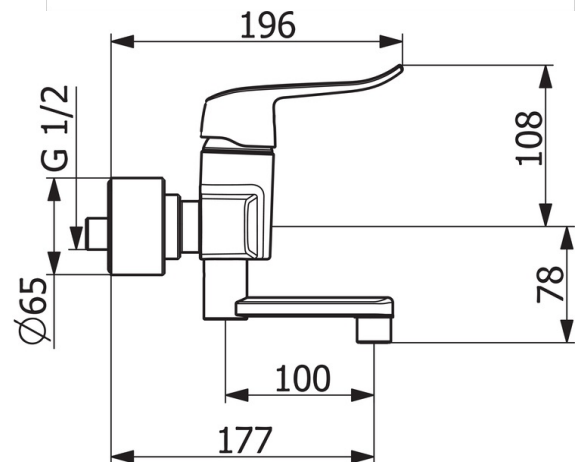

EAN: 4057304013119
static.hansa.com/01526283

- Waschtisch
- Gesundheit & Pflege
- Einhebelmischer
- Wandmontage
- Chrom
- Schwenkbarer Auslauf, Anschlag herausnehmbar
- Kristallklarer Laminarstrahl
- Bedienungshebel lang, Hebel mit W+K-Kennzeichnung, Einhandbedienung/Griff
- Temperaturbegrenzer, Heißwassersperre einstellbar (im Lieferumfang enthalten)
- Schmutzfilter, ø 4.0 Steuerpatrone mit keramischen Dichtscheiben zur Wassermengen- und Temperatureinstellung
- S-Anschlüsse, Abdeckung(en), mit integrierter Vorabspernung, Schalldämpfer, Rosetten 3-fach abgedichtet
- Armaturenkörper aus entzinkungsbeständigem Messing (DZR), Wasserwege ohne Nickelbeschichtung

Technische Daten

Durchflusseigenschaften

Durchfluss bei 3 bar (mit Durchflussbegrenzer) **10.2 l/min**

Technische Eigenschaften

DN-Größe (Nennmaß)	DN15
Warmwasserversorgung	max. +80°C
Arbeitsdruck	0.5-10 bar
Anschlussgröße	G1/2
Installationsabstand	CC150± 15 mm
Projection	177 mm
Sicherungseinrichtung (EN1717)	AA
Werkstoff	Messing

Vorschriften

EN Standard	EN 817
Geräuschkategorie	I (ISO 3822)

Zulassungen und Deklarationen

KIWA	K6116/08
ABP	PA-IX 29901/IA