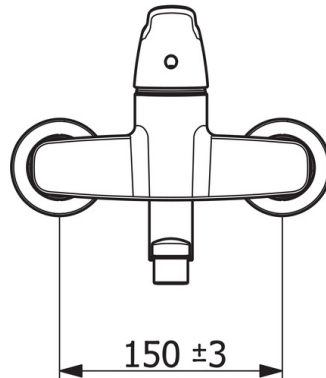

EAN: 4057304013119
static.hansa.com/01526283

- Waschtisch
- Gesundheit & Pflege
- Einhebelmischer
- Wandmontage
- Chrom
- Schwenkbarer Auslauf, Anschlag herausnehmbar
- Kristallklarer Laminarstrahl
- Bedienungshebel lang, Hebel mit W+K-Kennzeichnung, Einhandbedienung/Griff
- Temperaturbegrenzer, Heißwassersperre einstellbar (im Lieferumfang enthalten)
- Schmutzfilter, ø 4.0 Steuerpatrone mit keramischen Dichtscheiben zur Wassermengen- und Temperatureinstellung
- S-Anschlüsse, Abdeckung(en), mit integrierter Vorabspernung, Schalldämpfer, Rosetten 3-fach abgedichtet
- Armaturenkörper aus entzinkungsbeständigem Messing (DZR), Wasserwege ohne Nickelbeschichtung

Technische Daten

Durchflusseigenschaften

Durchfluss bei 3 bar (mit Durchflussbegrenzer) **10.2 l/min**

Technische Eigenschaften

DN-Größe (Nennmaß)	DN15
Warmwasserversorgung	max. +80°C
Arbeitsdruck	0.5-10 bar
Anschlussgröße	G1/2
Installationsabstand	CC150± 15 mm
Projection	177 mm
Sicherungseinrichtung (EN1717)	AA
Werkstoff	Messing

Vorschriften

EN Standard	EN 817
Geräuschkategorie	I (ISO 3822)

Zulassungen und Deklarationen

KIWA	K6116/08
ABP	PA-IX 29901/IA