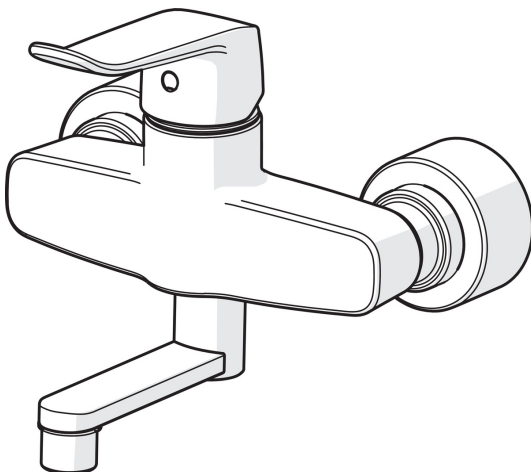

EAN: 4057304013119
static.hansa.com/01526283

- Waschtisch
- Gesundheit & Pflege
- Einhebelmischer
- Wandmontage
- Chrom
- Schwenkbarer Auslauf, Anschlag herausnehmbar
- Kristallklarer Laminarstrahl
- Bedienungshebel lang, Hebel mit W+K-Kennzeichnung, Einhandbedienung/Griff
- Temperaturbegrenzer, Heißwassersperre einstellbar (im Lieferumfang enthalten)
- Schmutzfilter, ø 4.0 Steuerpatrone mit keramischen Dichtscheiben zur Wassermengen- und Temperatureinstellung
- S-Anschlüsse, Abdeckung(en), mit integrierter Vorabspernung, Schalldämpfer, Rosetten 3-fach abgedichtet
- Armaturenkörper aus entzinkungsbeständigem Messing (DZR), Wasserwege ohne Nickelbeschichtung

Technische Daten

Durchflusseigenschaften

Durchfluss bei 3 bar (mit Durchflussbegrenzer) **10.2 l/min**

Technische Eigenschaften

DN-Größe (Nennmaß)	DN15
Warmwasserversorgung	max. +80°C
Arbeitsdruck	0.5-10 bar
Anschlussgröße	G1/2
Installationsabstand	CC150± 15 mm
Projection	177 mm
Sicherungseinrichtung (EN1717)	AA
Werkstoff	Messing

Vorschriften

EN Standard	EN 817
Geräuschkategorie	I (ISO 3822)

Zulassungen und Deklarationen

KIWA	K6116/08
ABP	PA-IX 29901/IA