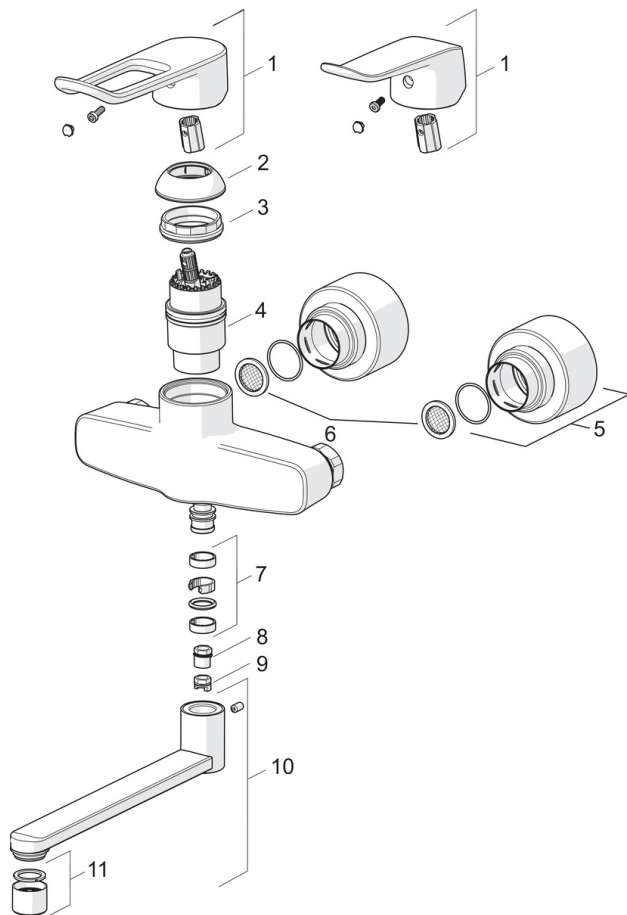

EAN: 4057304013119  
[static.hansa.com/01526283](http://static.hansa.com/01526283)

- Waschtisch
- Gesundheit & Pflege
- Einhebelmischer
- Wandmontage
- Chrom
- Schwenkbarer Auslauf, Anschlag herausnehmbar
- Kristallklarer Laminarstrahl
- Bedienungshebel lang, Hebel mit W+K-Kennzeichnung, Einhandbedienung/Griff
- Temperaturbegrenzer, Heißwassersperre einstellbar (im Lieferumfang enthalten)
- Schmutzfilter, ø 4.0 Steuerpatrone mit keramischen Dichtscheiben zur Wassermengen- und Temperatureinstellung
- S-Anschlüsse, Abdeckung(en), mit integrierter Vorabspernung, Schalldämpfer, Rosetten 3-fach abgedichtet
- Armaturenkörper aus entzinkungsbeständigem Messing (DZR), Wasserwege ohne Nickelbeschichtung

### Technische Eigenschaften

DN-Größe (Nennmaß)	<b>DN15</b>
Warmwasserversorgung	<b>max. +80°C</b>
Arbeitsdruck	<b>0.5-10 bar</b>
Anschlussgröße	<b>G1/2</b>
Installationsabstand	<b>CC150± 15 mm</b>
Projection	<b>177 mm</b>
Sicherungseinrichtung (EN1717)	<b>AA</b>
Werkstoff	<b>Messing</b>

### SP01536286

	Name	Art.-Nr.
01	Hebel, L=136	59914719
01	Langer Hebel, L=162	59914716
02	Abdeckkappe Ausgelaufen	59914454
03	Gegenmutter, M42x1,5, SW 38	59914128
04	Kartusche, 4.0 Classic	59914129
05	Rosette	59914717
06	Schmutzfilter, G3/4	59911076
07	Auslaufdichtung	59914720
08	Begrenzer, 120°	59914728
09	Begrenzer für Schwenkauslauf, 60°/0°	59914264
10	Auslauf, L=300	59914660
10	Auslauf, L=200	59914659
10	Auslauf, L=100	59914658
11	Luftsprudler, M22x1 STD PL HC A Laminar	59914732