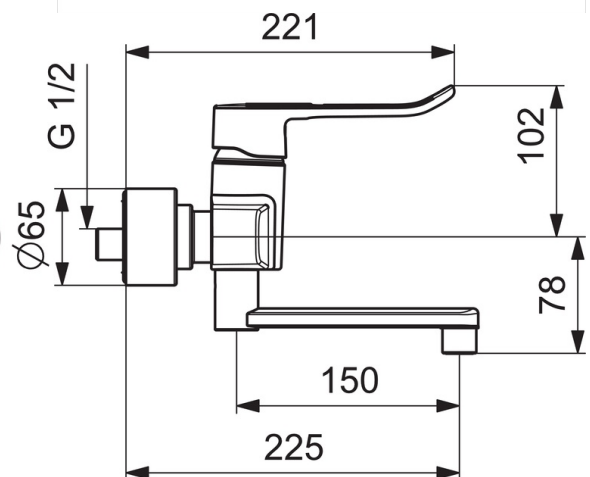

EAN: 4057304018916
static.hansa.com/01516286

- Waschtisch
- Gesundheit & Pflege
- Einhebelmischer
- Wandmontage
- Chrom
- Schwenkbarer Auslauf, Anschlag herausnehmbar
- Kristallklarer Laminarstrahl
- Einhandbedienhebel/Griff, Bügelhebel, Bedienungshebel lang, Hebel mit W+K-Kennzeichnung
- Temperaturbegrenzer, Heißwassersperre einstellbar (im Lieferumfang enthalten)
- ø 4.0 Steuerpatrone mit keramischen Dichtscheiben zur Wassermengen- und Temperatureinstellung, Schmutzfilter
- S-Anschlüsse, Abdeckung(en), mit integrierter Vorabsperrung, Schalldämpfer, Rosetten 3-fach abgedichtet
- Armaturenkörper aus entzinkungsbeständigem Messing (DZR), Wasserwege ohne Nickelbeschichtung

Technische Daten

Durchflusseigenschaften

Durchfluss bei 3 bar	8.8 l/min
Druckverlust bei einem Durchfluss von 0,1 l/s	0.9 bar

Technische Eigenschaften

DN-Größe (Nennmaß)	DN15
Warmwasserversorgung	max. +80°C
Arbeitsdruck	0.5-10 bar
Anschlussgröße	G1/2
Installationsabstand	CC150± 15 mm
Projection	227 mm
Sicherungseinrichtung (EN1717)	AA
Werkstoff	Messing

Vorschriften

EN Standard	EN 817
Geräuschklasse	II (ISO 3822)