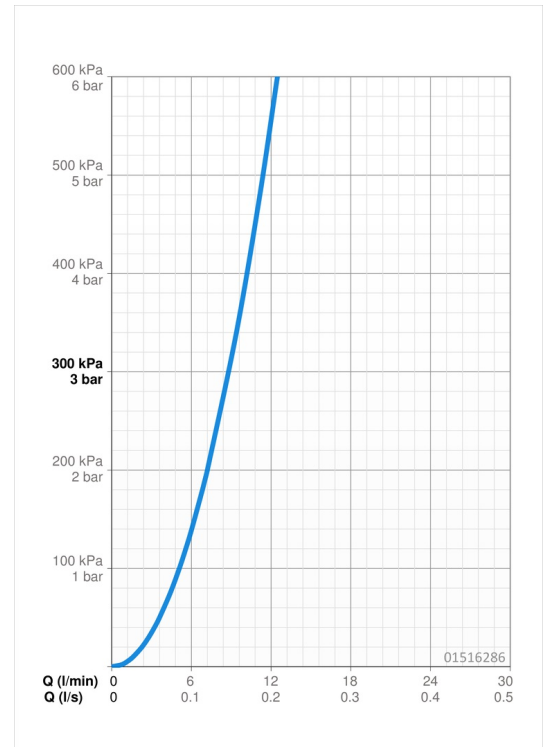

EAN: 4057304018916
static.hansa.com/01516286

- Waschtisch
- Gesundheit & Pflege
- Einhebelmischer
- Wandmontage
- Chrom
- Schwenkbarer Auslauf, Anschlag herausnehmbar
- Kristallklarer Laminarstrahl
- Einhandbedienhebel/Griff, Bügelhebel, Bedienungshebel lang, Hebel mit W+K-Kennzeichnung
- Temperaturbegrenzer, Heißwassersperre einstellbar (im Lieferumfang enthalten)
- ø 4.0 Steuerpatrone mit keramischen Dichtscheiben zur Wassermengen- und Temperatureinstellung, Schmutzfilter
- S-Anschlüsse, Abdeckung(en), mit integrierter Vorabsperrung, Schalldämpfer, Rosetten 3-fach abgedichtet
- Armaturenkörper aus entzinkungsbeständigem Messing (DZR), Wasserwege ohne Nickelbeschichtung

Technische Daten

Durchflusseigenschaften

Durchfluss bei 3 bar	8.8 l/min
Druckverlust bei einem Durchfluss von 0,1 l/s	0.9 bar

Technische Eigenschaften

DN-Größe (Nennmaß)	DN15
Warmwasserversorgung	max. +80°C
Arbeitsdruck	0.5-10 bar
Anschlussgröße	G1/2
Installationsabstand	CC150± 15 mm
Projection	227 mm
Sicherungseinrichtung (EN1717)	AA
Werkstoff	Messing

Vorschriften

EN Standard	EN 817
Geräuschklasse	II (ISO 3822)