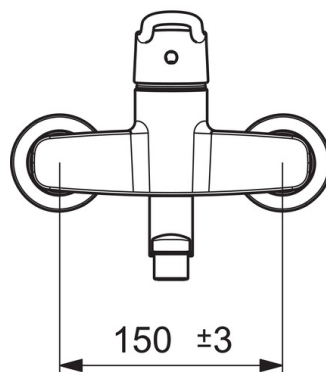

EAN: 4057304018916
static.hansa.com/01516286

- Waschtisch
- Gesundheit & Pflege
- Einhebelmischer
- Wandmontage
- Chrom
- Schwenkbarer Auslauf, Anschlag herausnehmbar
- Kristallklarer Laminarstrahl
- Einhandbedienhebel/Griff, Bügelhebel, Bedienungshebel lang, Hebel mit W+K-Kennzeichnung
- Temperaturbegrenzer, Heißwassersperre einstellbar (im Lieferumfang enthalten)
- ø 4.0 Steuerpatrone mit keramischen Dichtscheiben zur Wassermengen- und Temperatureinstellung, Schmutzfilter
- S-Anschlüsse, Abdeckung(en), mit integrierter Vorabsperrung, Schalldämpfer, Rosetten 3-fach abgedichtet
- Armaturenkörper aus entzinkungsbeständigem Messing (DZR), Wasserwege ohne Nickelbeschichtung

Technische Daten

Durchflusseigenschaften

Durchfluss bei 3 bar	8.8 l/min
Druckverlust bei einem Durchfluss von 0,1 l/s	0.9 bar

Technische Eigenschaften

DN-Größe (Nennmaß)	DN15
Warmwasserversorgung	max. +80°C
Arbeitsdruck	0.5-10 bar
Anschlussgröße	G1/2
Installationsabstand	CC150± 15 mm
Projection	227 mm
Sicherungseinrichtung (EN1717)	AA
Werkstoff	Messing

Vorschriften

EN Standard	EN 817
Geräuschklasse	II (ISO 3822)