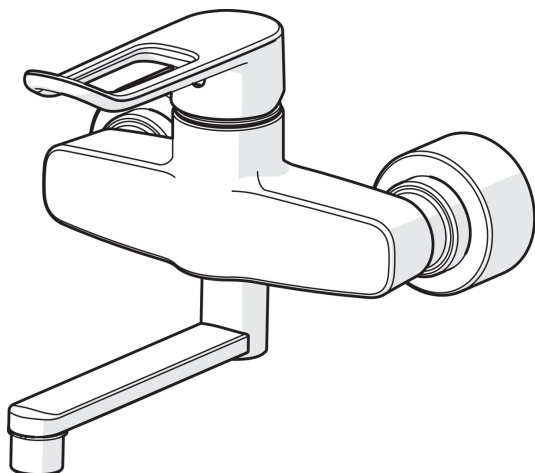

EAN: 4057304018916
static.hansa.com/01516286

- Waschtisch
- Gesundheit & Pflege
- Einhebelmischer
- Wandmontage
- Chrom
- Schwenkbarer Auslauf, Anschlag herausnehmbar
- Kristallklarer Laminarstrahl
- Einhandbedienhebel/Griff, Bügelhebel, Bedienungshebel lang, Hebel mit W+K-Kennzeichnung
- Temperaturbegrenzer, Heißwassersperre einstellbar (im Lieferumfang enthalten)
- ø 4.0 Steuerpatrone mit keramischen Dichtscheiben zur Wassermengen- und Temperatureinstellung, Schmutzfilter
- S-Anschlüsse, Abdeckung(en), mit integrierter Vorabsperrung, Schalldämpfer, Rosetten 3-fach abgedichtet
- Armaturenkörper aus entzinkungsbeständigem Messing (DZR), Wasserwege ohne Nickelbeschichtung

Technische Daten

Durchflusseigenschaften

Durchfluss bei 3 bar	8.8 l/min
Druckverlust bei einem Durchfluss von 0,1 l/s	0.9 bar

Technische Eigenschaften

DN-Größe (Nennmaß)	DN15
Warmwasserversorgung	max. +80°C
Arbeitsdruck	0.5-10 bar
Anschlussgröße	G1/2
Installationsabstand	CC150± 15 mm
Projection	227 mm
Sicherungseinrichtung (EN1717)	AA
Werkstoff	Messing

Vorschriften

EN Standard	EN 817
Geräuschklasse	II (ISO 3822)