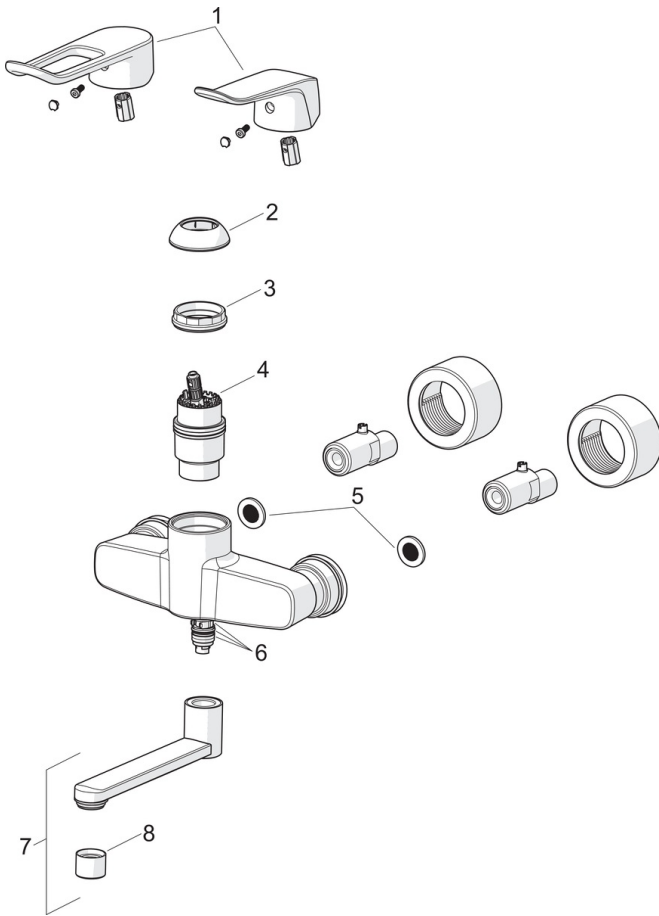

EAN: 4057304018916  
[static.hansa.com/01516286](http://static.hansa.com/01516286)

- Waschtisch
- Gesundheit & Pflege
- Einhebelmischer
- Wandmontage
- Chrom
- Schwenkbarer Auslauf, Anschlag herausnehmbar
- Kristallklarer Laminarstrahl
- Einhandbedienhebel/Griff, Bügelhebel, Bedienungshebel lang, Hebel mit W+K-Kennzeichnung
- Temperaturbegrenzer, Heißwassersperre einstellbar (im Lieferumfang enthalten)
- ø 4.0 Steuerpatrone mit keramischen Dichtscheiben zur Wassermengen- und Temperatureinstellung, Schmutzfilter
- S-Anschlüsse, Abdeckung(en), mit integrierter Vorabsperrung, Schalldämpfer, Rosetten 3-fach abgedichtet
- Armaturenkörper aus entzinkungsbeständigem Messing (DZR), Wasserwege ohne Nickelbeschichtung

### Technische Eigenschaften

DN-Größe (Nennmaß)	<b>DN15</b>
Warmwasserversorgung	<b>max. +80°C</b>
Arbeitsdruck	<b>0.5-10 bar</b>
Anschlussgröße	<b>G1/2</b>
Installationsabstand	<b>CC150± 15 mm</b>
Projection	<b>227 mm</b>
Sicherungseinrichtung (EN1717)	<b>AA</b>
Werkstoff	<b>Messing</b>

### SP01516283

	Name	Art.-Nr.
01	Langer Hebel, L=162	59914716
01	Hebel, L=136	59914719
02	Abdeckkappe Ausgelaufen	59914454
03	Gegenmutter, M4x1,5, SW 38	59914128
04	Kartusche, 4.0 Classic	59914129
05	Schmutzfilter, G3/4	59911076
06	Dichtungskit	59914263
07	Auslauf, L=150	290003
08	Luftsprudler, M22x1 STD PL HC A Laminar	59914732