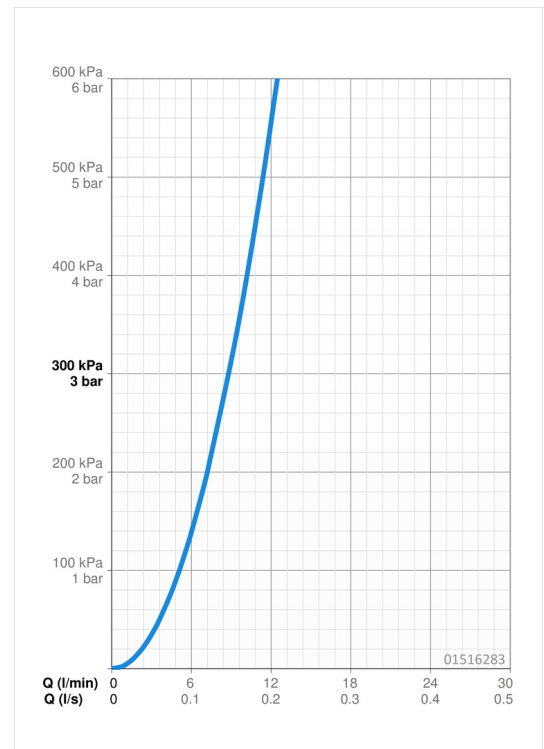

EAN: 4057304018909
static.hansa.com/01516283

- Waschtisch
- Gesundheit & Pflege
- Einhebelmischer
- Wandmontage
- Chrom
- Schwenkbarer Auslauf, Anschlag herausnehmbar
- Kristallklarer Laminarstrahl
- Einhandbedienhebel/Griff, Bedienungshebel lang, Hebel mit W+K-Kennzeichnung
- Temperaturbegrenzer, Heißwassersperre einstellbar (im Lieferumfang enthalten)
- ø 4.0 Steuerpatrone mit keramischen Dichtscheiben zur Wassermengen- und Temperatureinstellung, Schmutzfilter
- S-Anschlüsse, Abdeckung(en), mit integrierter Vorabsperrung, Schalldämpfer, Rosetten 3-fach abgedichtet
- Armaturenkörper aus entzinkungsbeständigem Messing (DZR), Wasserwege ohne Nickelbeschichtung

Technische Daten

Durchflusseigenschaften

Durchfluss bei 3 bar	8.8 l/min
Druckverlust bei einem Durchfluss von 0,1 l/s	0.9 bar

Technische Eigenschaften

DN-Größe (Nennmaß)	DN15
Warmwasserversorgung	max. +80°C
Arbeitsdruck	0.5-10 bar
Anschlussgröße	G1/2
Installationsabstand	CC150± 15 mm
Projection	227 mm
Sicherungseinrichtung (EN1717)	AA
Werkstoff	Messing

Vorschriften

EN Standard	EN 817
Geräuschklasse	II (ISO 3822)