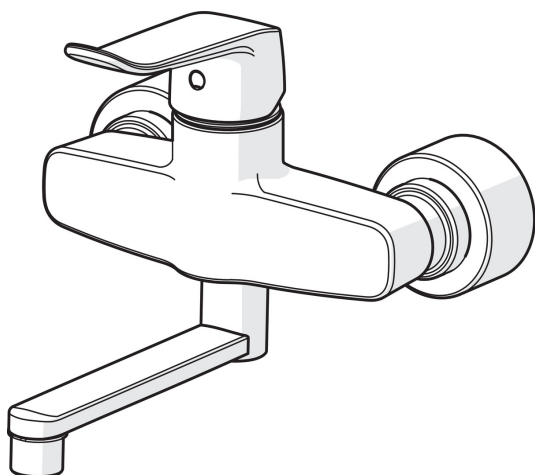

EAN: 4057304018909
static.hansa.com/01516283

- Waschtisch
- Gesundheit & Pflege
- Einhebelmischer
- Wandmontage
- Chrom
- Schwenkbarer Auslauf, Anschlag herausnehmbar
- Kristallklarer Laminarstrahl
- Einhandbedienhebel/Griff, Bedienungshebel lang, Hebel mit W+K-Kennzeichnung
- Temperaturbegrenzer, Heißwassersperre einstellbar (im Lieferumfang enthalten)
- ø 4.0 Steuerpatrone mit keramischen Dichtscheiben zur Wassermengen- und Temperatureinstellung, Schmutzfilter
- S-Anschlüsse, Abdeckung(en), mit integrierter Vorabsperrung, Schalldämpfer, Rosetten 3-fach abgedichtet
- Armaturenkörper aus entzinkungsbeständigem Messing (DZR), Wasserwege ohne Nickelbeschichtung

Technische Daten

Durchflusseigenschaften

Durchfluss bei 3 bar	8.8 l/min
Druckverlust bei einem Durchfluss von 0,1 l/s	0.9 bar

Technische Eigenschaften

DN-Größe (Nennmaß)	DN15
Warmwasserversorgung	max. +80°C
Arbeitsdruck	0.5-10 bar
Anschlussgröße	G1/2
Installationsabstand	CC150± 15 mm
Projection	227 mm
Sicherungseinrichtung (EN1717)	AA
Werkstoff	Messing

Vorschriften

EN Standard	EN 817
Geräuschklasse	II (ISO 3822)

Ersatzteile

SP01516283

	Name	Art.-Nr.
01	Langer Hebel, L=162	59914716
01	Hebel, L=136	59914719
02	Abdeckkappe Ausgelaufen	59914454
03	Gegenmutter, M4x1,5, SW 38	59914128
04	Kartusche, 4.0 Classic	59914129
05	Schmutzfilter, G3/4	59911076
06	Dichtungskit	59914263
07	Auslauf, L=150	290003
08	Luftsprudler, M22x1 STD PL HC A Laminar	59914732