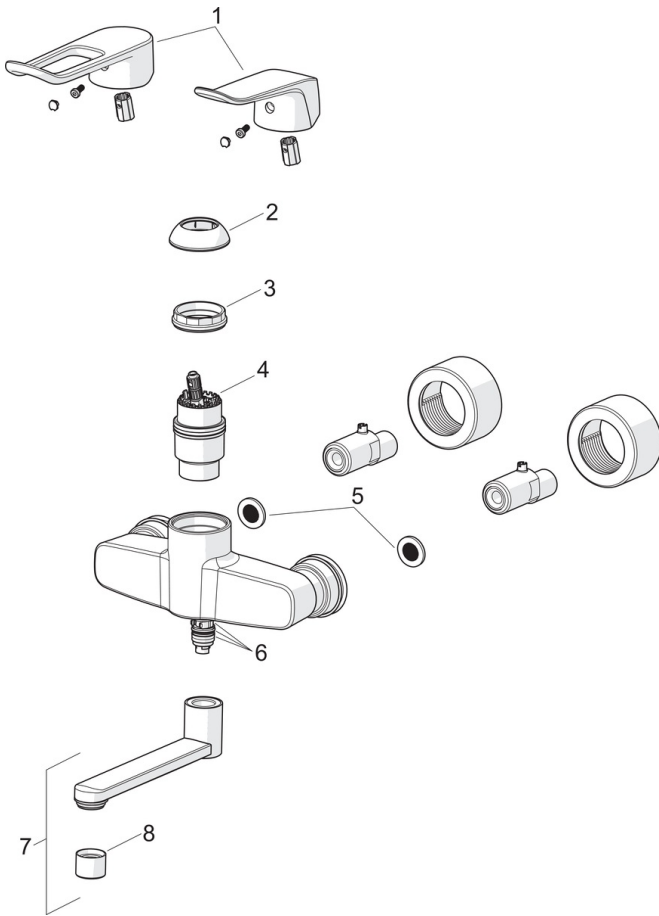

EAN: 4057304018909
static.hansa.com/01516283

- Waschtisch
- Gesundheit & Pflege
- Einhebelmischer
- Wandmontage
- Chrom
- Schwenkbarer Auslauf, Anschlag herausnehmbar
- Kristallklarer Laminarstrahl
- Einhandbedienhebel/Griff, Bedienungshebel lang, Hebel mit W+K-Kennzeichnung
- Temperaturbegrenzer, Heißwassersperre einstellbar (im Lieferumfang enthalten)
- ø 4.0 Steuerpatrone mit keramischen Dichtscheiben zur Wassermengen- und Temperatureinstellung, Schmutzfilter
- S-Anschlüsse, Abdeckung(en), mit integrierter Vorabsperrung, Schalldämpfer, Rosetten 3-fach abgedichtet
- Armaturenkörper aus entzinkungsbeständigem Messing (DZR), Wasserwege ohne Nickelbeschichtung

Technische Daten

Durchflusseigenschaften

Durchfluss bei 3 bar	8.8 l/min
Druckverlust bei einem Durchfluss von 0,1 l/s	0.9 bar

Technische Eigenschaften

DN-Größe (Nennmaß)	DN15
Warmwasserversorgung	max. +80°C
Arbeitsdruck	0.5-10 bar
Anschlussgröße	G1/2
Installationsabstand	CC150± 15 mm
Projection	227 mm
Sicherungseinrichtung (EN1717)	AA
Werkstoff	Messing

Vorschriften

EN Standard	EN 817
Geräuschklasse	II (ISO 3822)

Ersatzteile

SP01516283

	Name	Art.-Nr.
01	Langer Hebel, L=162	59914716
01	Hebel, L=136	59914719
02	Abdeckkappe Ausgelaufen	59914454
03	Gegenmutter, M4x1,5, SW 38	59914128
04	Kartusche, 4.0 Classic	59914129
05	Schmutzfilter, G3/4	59911076
06	Dichtungskit	59914263
07	Auslauf, L=150	290003
08	Luftsprudler, M22x1 STD PL HC A Laminar	59914732