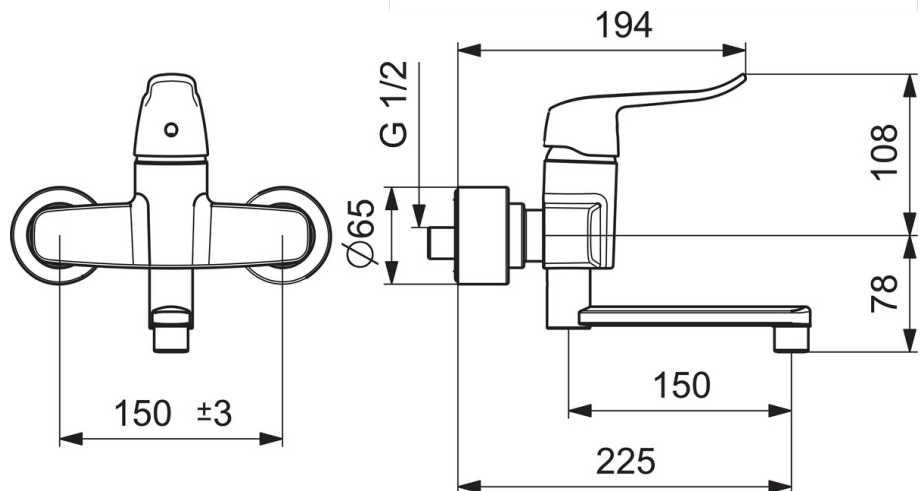

EAN: 4057304018909
static.hansa.com/01516283

- Waschtisch
- Gesundheit & Pflege
- Einhebelmischer
- Wandmontage
- Chrom
- Schwenkbarer Auslauf, Anschlag herausnehmbar
- Kristallklarer Laminarstrahl
- Einhandbedienhebel/Griff, Bedienungshebel lang, Hebel mit W+K-Kennzeichnung
- Temperaturbegrenzer, Heißwassersperre einstellbar (im Lieferumfang enthalten)
- ø 4.0 Steuerpatrone mit keramischen Dichtscheiben zur Wassermengen- und Temperatureinstellung, Schmutzfilter
- S-Anschlüsse, Abdeckung(en), mit integrierter Vorabsperrung, Schalldämpfer, Rosetten 3-fach abgedichtet
- Armaturenkörper aus entzinkungsbeständigem Messing (DZR), Wasserwege ohne Nickelbeschichtung

Technische Daten

Durchflusseigenschaften

Durchfluss bei 3 bar	8.8 l/min
Druckverlust bei einem Durchfluss von 0,1 l/s	0.9 bar

Technische Eigenschaften

DN-Größe (Nennmaß)	DN15
Warmwasserversorgung	max. +80°C
Arbeitsdruck	0.5-10 bar
Anschlussgröße	G1/2
Installationsabstand	CC150± 15 mm
Projection	227 mm
Sicherungseinrichtung (EN1717)	AA
Werkstoff	Messing

Vorschriften

EN Standard	EN 817
Geräuschklasse	II (ISO 3822)

Ersatzteile

SP01516283

	Name	Art.-Nr.
01	Langer Hebel, L=162	59914716
01	Hebel, L=136	59914719
02	Abdeckkappe Ausgelaufen	59914454
03	Gegenmutter, M4x1,5, SW 38	59914128
04	Kartusche, 4.0 Classic	59914129
05	Schmutzfilter, G3/4	59911076
06	Dichtungskit	59914263
07	Auslauf, L=150	290003
08	Luftsprudler, M22x1 STD PL HC A Laminar	59914732